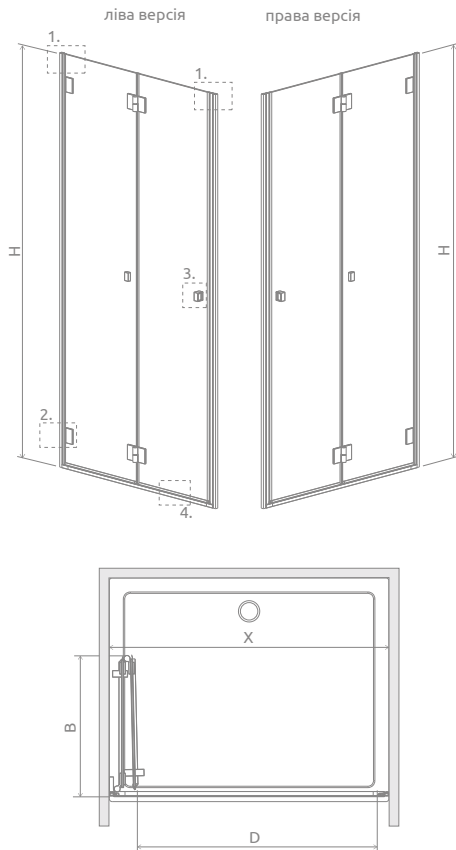

Carena DWB

Цей виріб є з фурнітурою кольору:

01 Хром

Carena DWB + Giaros C

Модель	Ширина ніші (X)	Висота (H)	ПРОЗОРЕ СКЛО
			№ арт.
DWB 70 L	693-705	1950	134582-01-01NL
DWB 70 R	693-705	1950	134582-01-01NR
DWB 80 L	793-805	1950	134512-01-01NL
DWB 80 R	793-805	1950	134512-01-01NR
DWB 90 L	893-905	1950	134502-01-01NL
DWB 90 R	893-905	1950	134502-01-01NR

ТЕХНІЧНІ МАЛЮНКИ

Модель	X	B	D	H
DWB 70	693-705	350	565	1950
DWB 80	793-805	400	665	1950
DWB 90	893-905	450	765	1950

ДОДАТКОВІ ОПЦІЇ

НА ЗАМОВЛЕННЯ стор. 6	ВАРІАНТИ СКЛА стор. 11	ДРУК/ГРАВІЮ- ВАННЯ НА СКЛІ стор. 26/30	РОЗШИРЮВАЛЬ- НІ ПРОФІЛІ стор. 21	МАКСИМАЛЬНА ВИСОТА стор. 17

Розширювальні профілі*	№ арт.
Профіль П-подібний +1 см	P01-132195001
Профіль П-подібний +2 см	P01-133195001

* Не дозволяється монтаж розширювальних профілів з боку петель

МОДЕЛЬНИЙ РЯД

Розміри вказані в мм