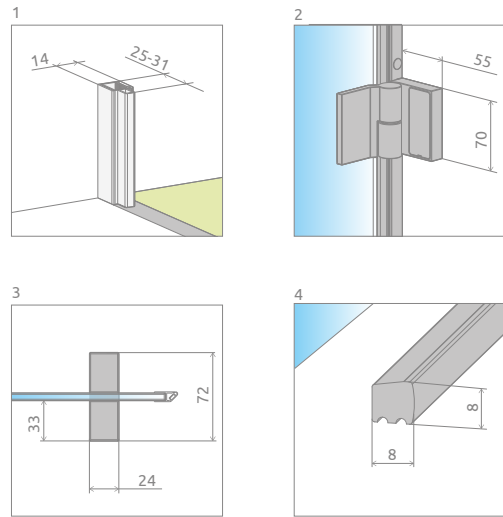

Carena DWB

Цей виріб є з фурнітурою кольору:

01 Хром

Carena DWB + Giaros C

Модель	Ширина ніші (X)	Висота (H)	ПРОЗОРЕ СКЛО
			№ арт.
DWB 70 L	693-705	1950	134582-01-01NL
DWB 70 R	693-705	1950	134582-01-01NR
DWB 80 L	793-805	1950	134512-01-01NL
DWB 80 R	793-805	1950	134512-01-01NR
DWB 90 L	893-905	1950	134502-01-01NL
DWB 90 R	893-905	1950	134502-01-01NR

ТЕХНІЧНІ МАЛЮНКИ

Модель	X	B	D	H
DWB 70	693-705	350	565	1950
DWB 80	793-805	400	665	1950
DWB 90	893-905	450	765	1950

ДОДАТКОВІ ОПЦІЇ

НА ЗАМОВЛЕННЯ стор. 6	ВАРІАНТИ СКЛА стор. 11	ДРУК/ГРАВІЮ- ВАННЯ НА СКЛІ стор. 26/30	РОЗШИРЮВАЛЬ- НІ ПРОФІЛІ стор. 21	МАКСИМАЛЬНА ВИСОТА стор. 17

Розширювальні профілі*	№ арт.
Профіль П-подібний +1 см	P01-132195001
Профіль П-подібний +2 см	P01-133195001

* Не дозволяється монтаж розширювальних профілів з боку петель

МОДЕЛЬНИЙ РЯД

Розміри вказані в мм