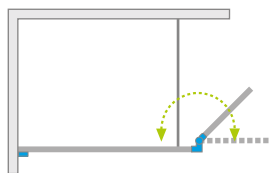

## Arta Walk-in

Даний виріб доступний в кольорах фурнітури:

03 Chrome+

Arta Walk-in + Giaros D

У замовленні потрібно вказати 2 номери артикулів: фронтальної частини та бокової стінки.

### ФРОНТАЛЬНА ЧАСТИНА

Модель	Ширина (X1)	Розмір до осі скла (Y1)	Висота (H)	ПРОЗОРЕ СКЛО
				№ арт.
Walk-in front 80	786-796	773-783	2000	386280-03-01
Walk-in front 90	886-896	873-883	2000	386290-03-01
Walk-in front 100	986-996	973-983	2000	386210-03-01
Walk-in front 110	1086-1096	1073-1083	2000	386211-03-01
Walk-in front 120	1186-1196	1173-1183	2000	386212-03-01
Walk-in front 130	1286-1296	1273-1283	2000	386213-03-01
Walk-in front 140	1386-1396	1373-1383	2000	386214-03-01