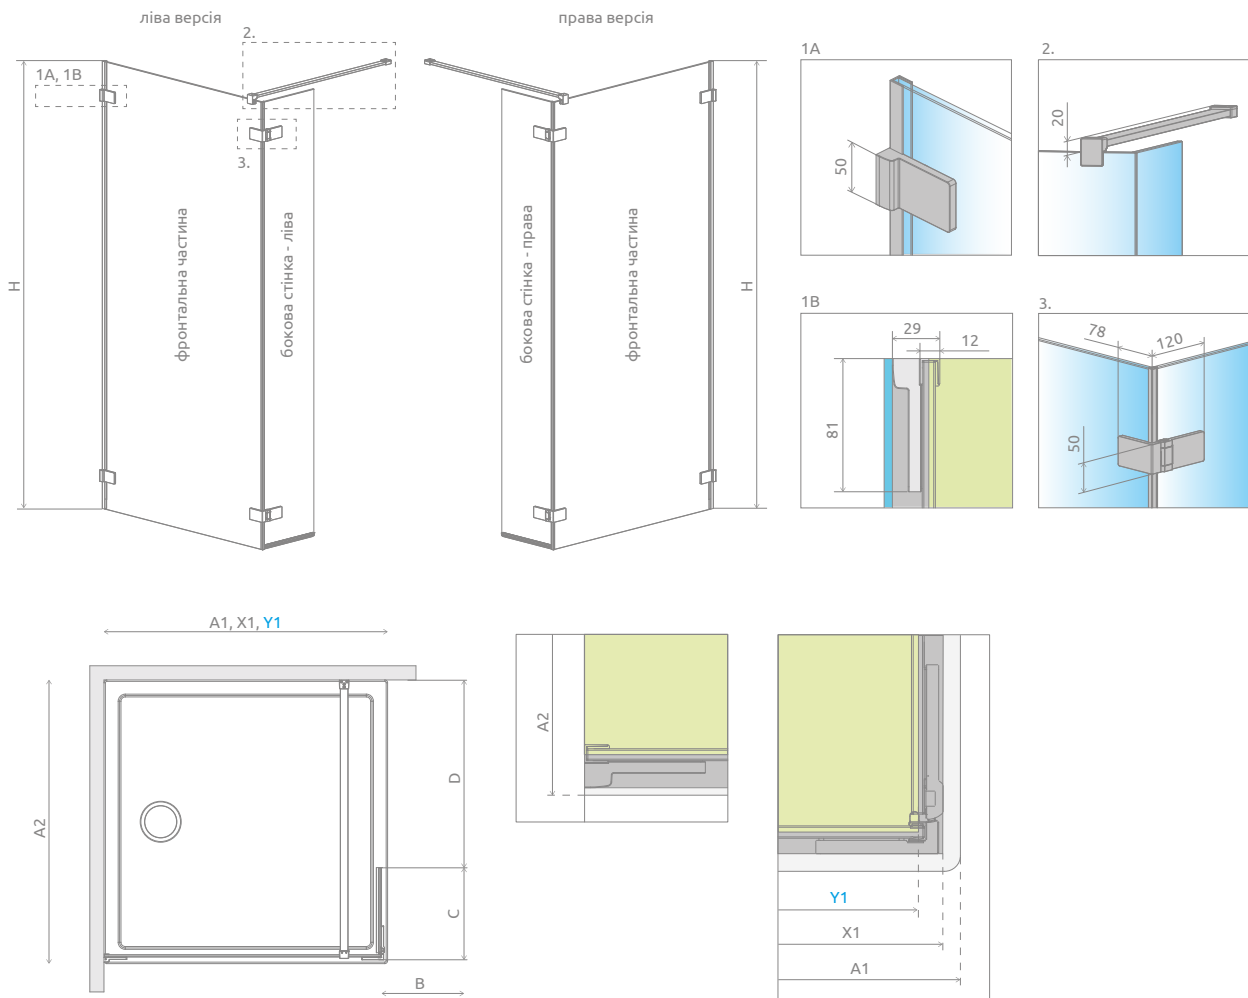

ТЕХНІЧНІ МАЛЮНКИ

Фронтальна частина	A1	A2	X1	Y1	H
Front 80	800	max 1200	786-796	773-783	2000
Front 90	900	max 1200	886-896	873-883	2000
Front 100	1000	max 1200	986-996	973-983	2000
Front 110	1100	max 1200	1086-1096	1073-1083	2000
Front 120	1200	max 1200	1186-1196	1173-1183	2000
Front 130	1300	max 1200	1286-1296	1273-1283	2000
Front 140	1400	max 1200	1386-1396	1373-1383	2000

Бокова стінка	B	C	D
Sidewall	358	400	max 810

ДОДАТКОВІ ОПЦІЇ

НА ЗАМОВЛЕННЯ стор. 6	ВАРІАНТИ КОЛЬОРУ СКЛА стор. 11	ДРУК/ГРАВІЮ- ВАННЯ НА СКЛІ стор. 26/30	ВНУТРІШНІ КРОНШТЕЙНИ стор. 17	РУШНИКОТРИ- МАЧ стор. 14	МАКСИМАЛЬНА ВИСОТА стор. 17

МОДЕЛЬНИЙ РЯД

Volta II	Modo XL	Modo X/ New I	Modo X/New I Factory/Frame	Modo X/New II	Modo X/New II з рушніко- тримачем	Modo X/New II Factory/Frame	Modo SL II	Modo X/New III	Modo X/New III Factory/Frame	Modo X/ New IV	Euphoria Walk-in I		
Euphoria Walk-in II	Euphoria Walk-in III	Euphoria Walk-in IV	Euphoria Walk-in V	Euphoria Walk-in VI	Arta Walk-in	Furo Walk-in	Furo SL Walk-in	Espera Pro Walk-in	Essenza Pro 8 Walk-in	Essenza Pro Walk-in	Essenza Pro 8 Walk-in III	Essenza Pro Walk-in III	Eos Walk-in