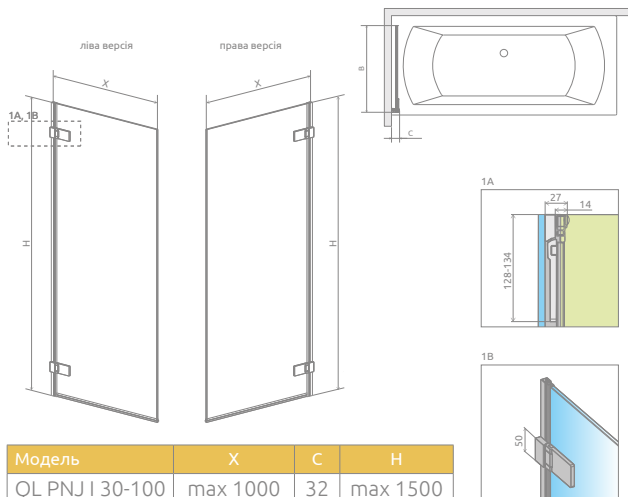

ТЕХНІЧНІ МАЛЮНКИ

Arta

Модель	X	C	H
QL PNJ I 30-100	max 1000	32	max 1500