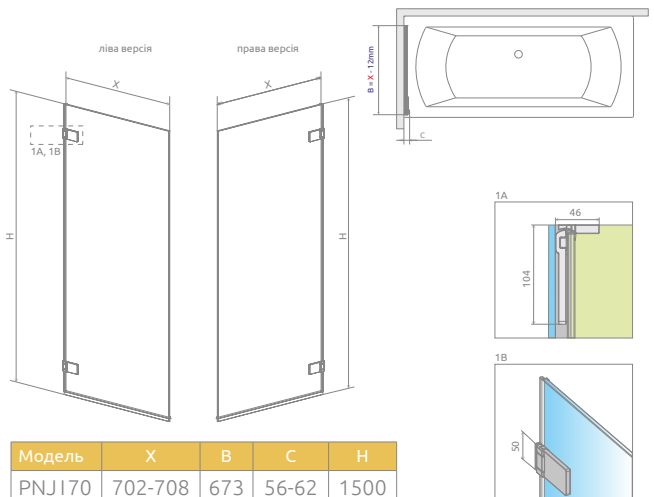

ТЕХНІЧНІ МАЛЮНКИ

Arta QL

Модель	X	B	C	H
PNJ I 70	702-708	673	56-62	1500