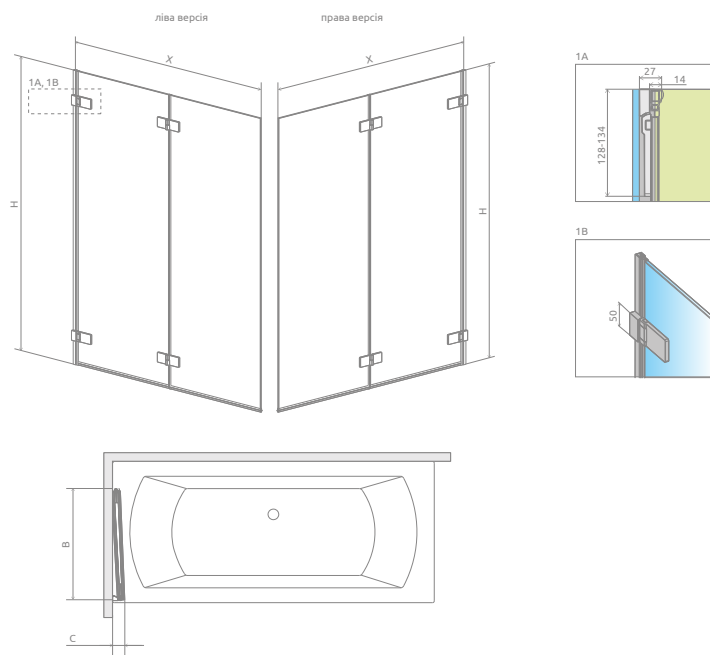

Arta PND I

ДОДАТКОВІ ОПЦІЇ

Даний виріб доступний
в кольорах фурнітури:

03 Chrome+

Модель	Ширина (X)	Висота (H)	ПРОЗОРЕ СКЛО
			№ арт.
PND I 130 L	1300-1306	1500	210213-01L
PND I 130 R	1300-1306	1500	210213-01R

ТЕХНІЧНІ МАЛЮНКИ

Модель	X	B	C	H
PND I 130	1300-1306	645	65-71	1500