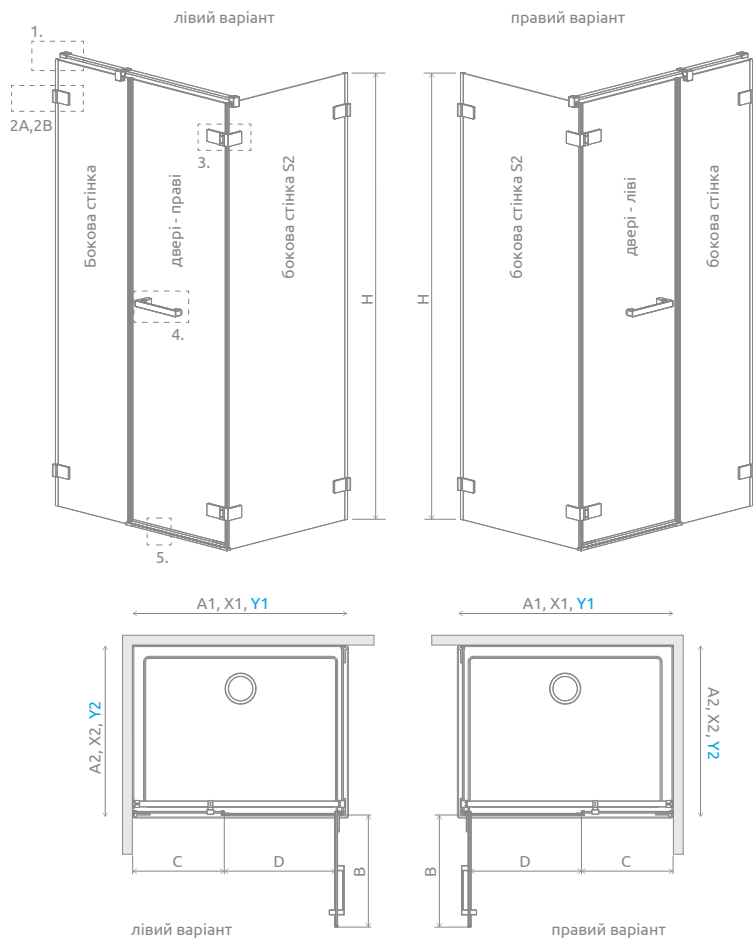

ТЕХНІЧНІ МАЛЮНКИ