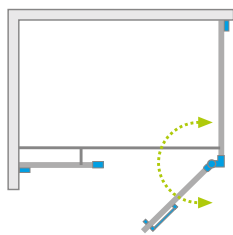

## Arta KDS II

Цей вибір є з фурнітурою кольору:

03 Chrome+

Arta KDS II + Giaros D

У замовленні потрібно вказати 3 номери артикулів: фронтальної частини kabіни (2 номери) та бокової стінки S2. В замовленні потрібно вказати всі артикула.

### ФРОНТАЛЬНА ЧАСТИНА (двері і нерухоме скло)

Модель	Ширина (A1)	Розмір до осі скла (Y1)	Висота (H)	Найменування	ПРОЗОРЕ СКЛО
					№ арт.
KDS II front 90 L	900	873-883	2000	Door C 528 R	386521-03-01R
				KDS II front wall 315	1386101-03-01
KDS II front 90 R	900	873-883	2000	Door C 528 L	386521-03-01L
				KDS II front wall 315	1386101-03-01
KDS II front 100 L	1000	973-983	2000	Door C 528 R	386521-03-01R
				KDS II front wall 415	1386103-03-01
KDS II front 100 R	1000	973-983	2000	Door C 528 L	386521-03-01L
				KDS II front wall 415	1386103-03-01
KDS II front 110 L	1100	1073-1083	2000	Door C 528 R	386521-03-01R
				KDS II front wall 515	1386104-03-01
KDS II front 110 R	1100	1073-1083	2000	Door C 528 L	386521-03-01L
				KDS II front wall 515	1386104-03-01
KDS II front 120 L	1200	1173-1183	2000	Door C 528 R	386521-03-01R
				KDS II front wall 615	1386106-03-01
KDS II front 120 R	1200	1173-1183	2000	Door C 528 L	386521-03-01L
				KDS II front wall 615	1386106-03-01
KDS II front 130 L	1300	1273-1283	2000	Door C 628 R	386522-03-01R
				KDS II front wall 615	1386106-03-01
KDS II front 130 R	1300	1273-1283	2000	Door C 628 L	386522-03-01L
				KDS II front wall 615	1386106-03-01
KDS II front 140 L	1400	1373-1383	2000	Door C 628 R	386522-03-01R
				KDS II front wall 715	1386107-03-01
KDS II front 140 R	1400	1373-1383	2000	Door C 628 L	386522-03-01L
				KDS II front wall 715	1386107-03-01

### БОКОВА СТІНКА S2

Модель	Ширина (A2)	Розмір до осі скла (Y2)	Висота (H)	ПРОЗОРЕ СКЛО
				№ арт.
S2 70	700	673-683	2000	386109-03-01
S2 75	750	723-733	2000	386108-03-01
S2 80	800	773-783	2000	386110-03-01
S2 90	900	873-883	2000	386111-03-01
S2 100	1000	973-983	2000	386112-03-01