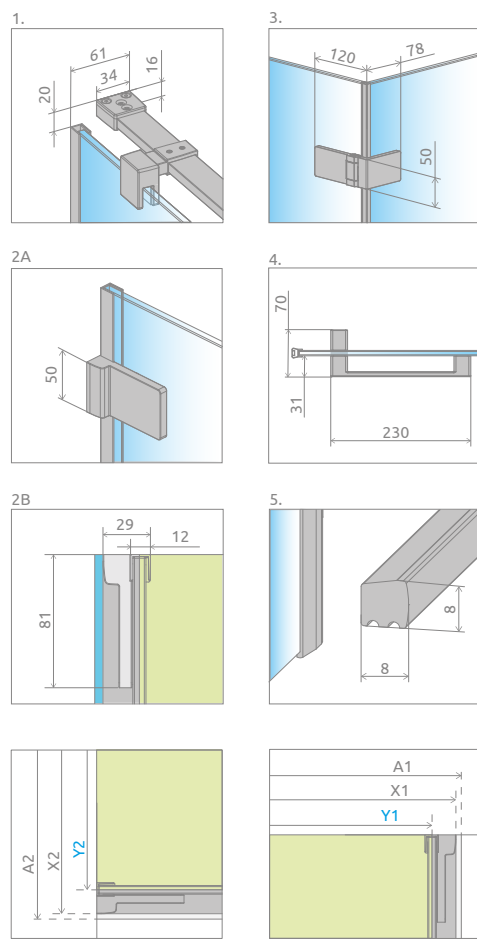

ТЕХНІЧНІ МАЛЮНКИ