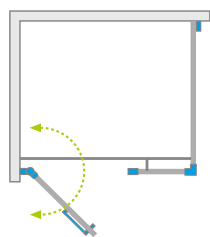

# Arta KDS I

Цей виріб є з фурнітурою кольору:

03 Chrome+

Arta KDS I + душова плита

У замовленні потрібно вказати 3 номери артикулів: фронтальної частини kabіни (2 номери) та бокової стінки S2. В замовленні потрібно вказати всі артикула.

## ФРОНТАЛЬНА ЧАСТИНА (двері і нерухоме скло)

Модель	Ширина (A1)	Розмір до осі скла (Y1)	Висота (H)	Найменування	ПРОЗОРЕ СКЛО
					№ арт.
KDS I front 90 L	900	873-879	2000	Door W 520 L	386520-03-01L
				KDS I front wall 300	1386100-03-01
KDS I front 90 R	900	873-879	2000	Door W 520 R	386520-03-01R
				KDS I front wall 300	1386100-03-01
KDS I front 100 L	1000	973-979	2000	Door W 620 L	386620-03-01L
				KDS I front wall 300	1386100-03-01
KDS I front 100 R	1000	973-979	2000	Door W 620 R	386620-03-01R
				KDS I front wall 300	1386100-03-01
KDS I front 110 L	1100	1073-1079	2000	Door W 620 L	386620-03-01L
				KDS I front wall 400	1386102-03-01
KDS I front 110 R	1100	1073-1079	2000	Door W 620 R	386620-03-01R
				KDS I front wall 400	1386102-03-01
KDS I front 120 L	1200	1173-1179	2000	Door W 820 L	386820-03-01L
				KDS I front wall 300	1386100-03-01
KDS I front 120 R	1200	1173-1179	2000	Door W 820 R	386820-03-01R
				KDS I front wall 300	1386100-03-01
KDS I front 130 L	1300	1273-1279	2000	Door W 820 L	386820-03-01L
				KDS I front wall 400	1386102-03-01
KDS I front 130 R	1300	1273-1279	2000	Door W 820 R	386820-03-01R
				KDS I front wall 400	1386102-03-01
KDS I front 140 L	1400	1373-1379	2000	Door W 820 L	386820-03-01L
				KDS I front wall 500	1386105-03-01
KDS I front 140 R	1400	1373-1379	2000	Door W 820 R	386820-03-01R
				KDS I front wall 500	1386105-03-01

## БОКОВА СТІНКА S2

Модель	Ширина (A2)	Розмір до осі скла (Y2)	Висота (H)	ПРОЗОРЕ СКЛО
				№ арт.
S2 70	700	673-683	2000	386109-03-01
S2 75	750	723-733	2000	386108-03-01
S2 80	800	773-783	2000	386110-03-01
S2 90	900	873-883	2000	386111-03-01
S2 100	1000	973-983	2000	386112-03-01