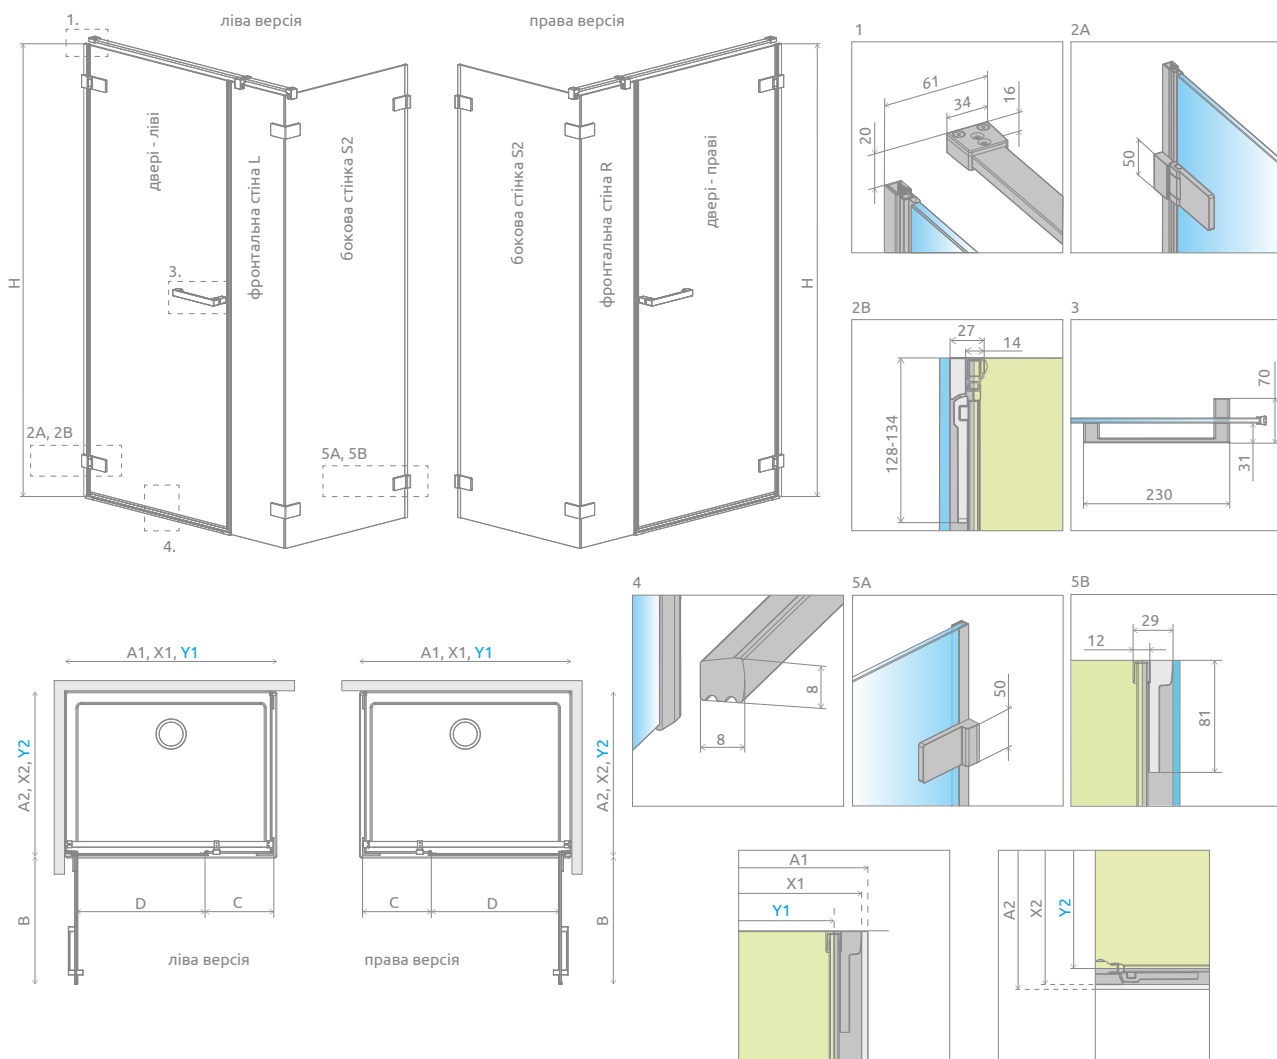

# Arta KDS I

Цей виріб є з фурнітурою кольору:

03 Chrome+

Arta KDS I + душова плита

У замовленні потрібно вказати 3 номери артикулів: фронтальної частини kabіни (2 номери) та бокової стінки S2. В замовленні потрібно вказати всі артикула.

## ФРОНТАЛЬНА ЧАСТИНА (двері і нерухоме скло)

Модель	Ширина (A1)	Розмір до осі скла (Y1)	Висота (H)	Найменування	ПРОЗОРЕ СКЛО
					№ арт.
KDS I front 90 L	900	873-879	2000	Door W 520 L	386520-03-01L
				KDS I front wall 300	1386100-03-01
KDS I front 90 R	900	873-879	2000	Door W 520 R	386520-03-01R
				KDS I front wall 300	1386100-03-01
KDS I front 100 L	1000	973-979	2000	Door W 620 L	386620-03-01L
				KDS I front wall 300	1386100-03-01
KDS I front 100 R	1000	973-979	2000	Door W 620 R	386620-03-01R
				KDS I front wall 300	1386100-03-01
KDS I front 110 L	1100	1073-1079	2000	Door W 620 L	386620-03-01L
				KDS I front wall 400	1386102-03-01
KDS I front 110 R	1100	1073-1079	2000	Door W 620 R	386620-03-01R
				KDS I front wall 400	1386102-03-01
KDS I front 120 L	1200	1173-1179	2000	Door W 820 L	386820-03-01L
				KDS I front wall 300	1386100-03-01
KDS I front 120 R	1200	1173-1179	2000	Door W 820 R	386820-03-01R
				KDS I front wall 300	1386100-03-01
KDS I front 130 L	1300	1273-1279	2000	Door W 820 L	386820-03-01L
				KDS I front wall 400	1386102-03-01
KDS I front 130 R	1300	1273-1279	2000	Door W 820 R	386820-03-01R
				KDS I front wall 400	1386102-03-01
KDS I front 140 L	1400	1373-1379	2000	Door W 820 L	386820-03-01L
				KDS I front wall 500	1386105-03-01
KDS I front 140 R	1400	1373-1379	2000	Door W 820 R	386820-03-01R
				KDS I front wall 500	1386105-03-01

## БОКОВА СТІНКА S2

Модель	Ширина (A2)	Розмір до осі скла (Y2)	Висота (H)	ПРОЗОРЕ СКЛО
				№ арт.
S2 70	700	673-683	2000	386109-03-01
S2 75	750	723-733	2000	386108-03-01
S2 80	800	773-783	2000	386110-03-01
S2 90	900	873-883	2000	386111-03-01
S2 100	1000	973-983	2000	386112-03-01