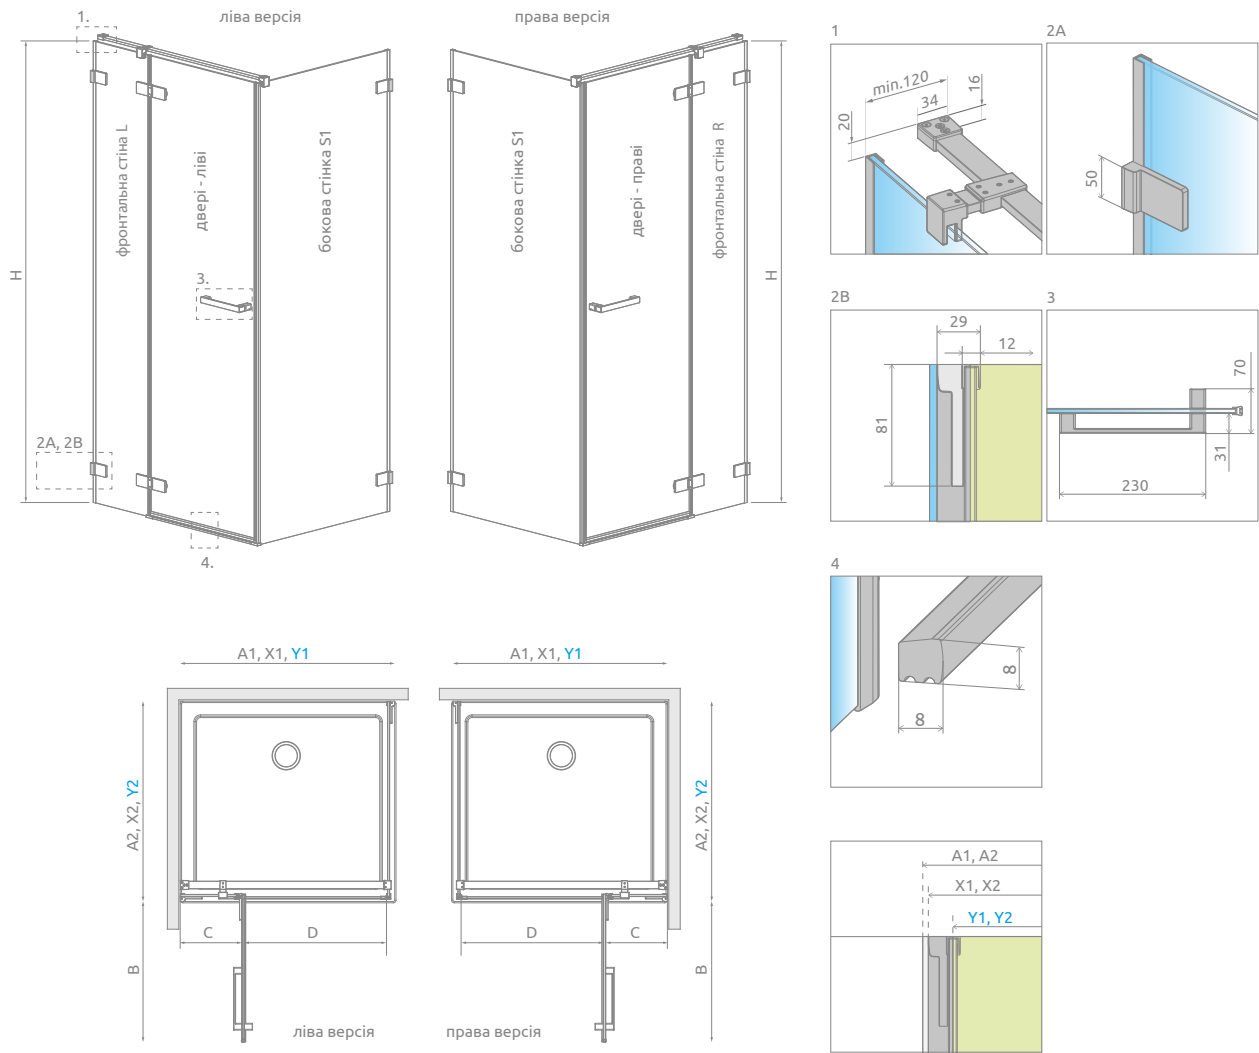

ТЕХНІЧНІ МАЛЮНКИ