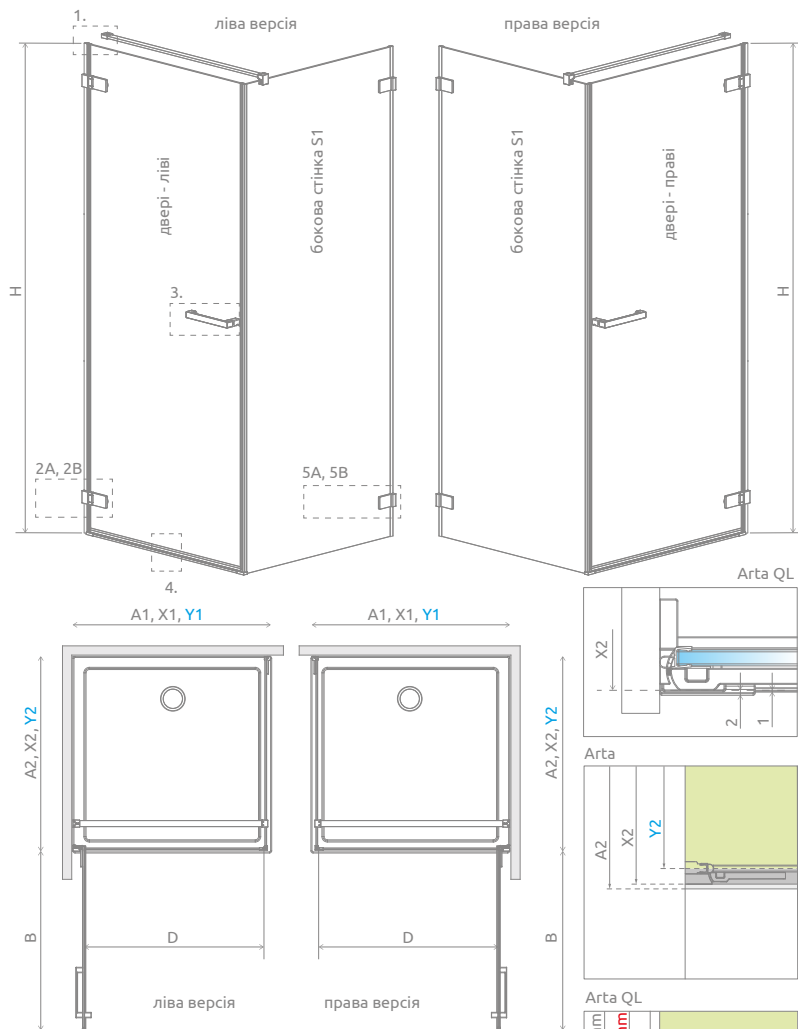

ДВЕРІ

Модель	Ширина (A1)	Розмір до осі скла (Y1)	Висота (H)	ПРОЗОРЕ СКЛО
				№ арт.
KDJ I door 80 L	800	773-779	2000	1386081-03-01L
KDJ I door 80 R	800	773-779	2000	1386081-03-01R
KDJ I door 90 L	900	873-879	2000	1386082-03-01L
KDJ I door 90 R	900	873-879	2000	1386082-03-01R
KDJ I door 100 L	1000	973-979	2000	1386083-03-01L
KDJ I door 100 R	1000	973-979	2000	1386083-03-01R
QL KDJ I door 50-100 L	–	500-1000	2000	10102501-03-01L
QL KDJ I door 50-100 R	–	500-1000	2000	10102501-03-01R

БОКОВА СТІНКА S1

Модель	Ширина (A2)	Розмір до осі скла (Y2)	Висота (H)	ПРОЗОРЕ СКЛО
				№ арт.
S1 70	700	673-683	2000	386019-03-01
S1 75	750	723-733	2000	386018-03-01
S1 80	800	773-783	2000	386020-03-01
S1 90	900	873-883	2000	386021-03-01
S1 100	1000	973-983	2000	386022-03-01
S1 110	1100	1073-1083	2000	386023-03-01
S1 120	1200	1173-1183	2000	386024-03-01
QL S1 30-100	–	300-1000	2000	10102509-03-01
QL S1 100-150	–	1001-1500	2000	10102510-03-01

■ – доступні виключно у програмі «На Замір». Просимо вказати габарити виробу.

ТЕХНІЧНІ МАЛЮНКИ

Бокова стінка	A2	X2	Y2
S1 70	700	692-702	673-683
S1 75	750	742-752	723-733
S1 80	800	792-802	773-783
S1 90	900	892-902	873-883
S1 100	1000	992-1002	973-983
S1 110	1100	1092-1102	1073-1083
S1 120	1200	1192-1202	1173-1183

МОДЕЛЬНИЙ РЯД

Розміри вказані в мм