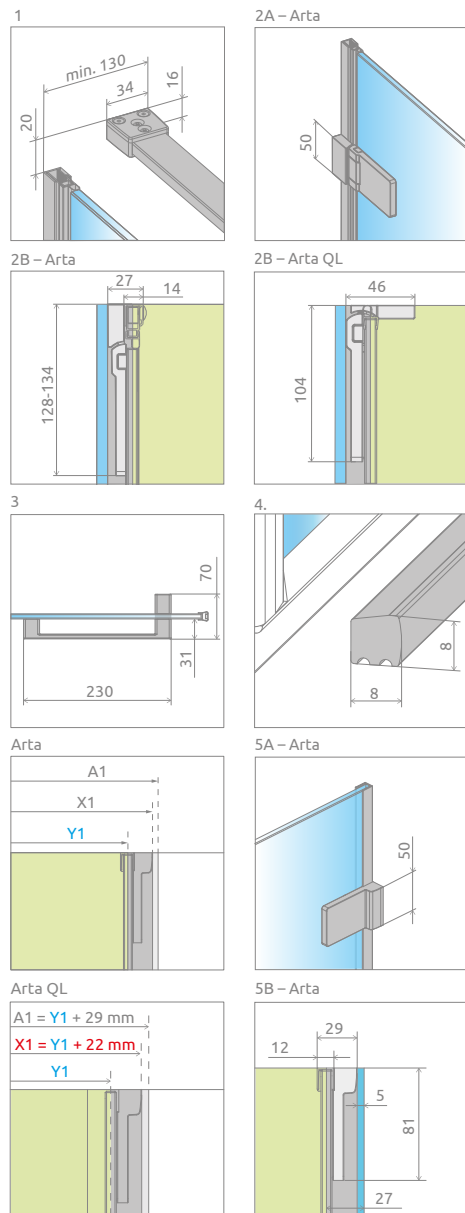

ДВЕРІ

Модель	Ширина (A1)	Розмір до осі скла (Y1)	Висота (H)	ПРОЗОРЕ СКЛО
				№ арт.
KDJ I door 80 L	800	773-779	2000	1386081-03-01L
KDJ I door 80 R	800	773-779	2000	1386081-03-01R
KDJ I door 90 L	900	873-879	2000	1386082-03-01L
KDJ I door 90 R	900	873-879	2000	1386082-03-01R
KDJ I door 100 L	1000	973-979	2000	1386083-03-01L
KDJ I door 100 R	1000	973-979	2000	1386083-03-01R
QL KDJ I door 50-100 L	–	500-1000	2000	10102501-03-01L
QL KDJ I door 50-100 R	–	500-1000	2000	10102501-03-01R

БОКОВА СТІНКА S1

Модель	Ширина (A2)	Розмір до осі скла (Y2)	Висота (H)	ПРОЗОРЕ СКЛО
				№ арт.
S1 70	700	673-683	2000	386019-03-01
S1 75	750	723-733	2000	386018-03-01
S1 80	800	773-783	2000	386020-03-01
S1 90	900	873-883	2000	386021-03-01
S1 100	1000	973-983	2000	386022-03-01
S1 110	1100	1073-1083	2000	386023-03-01
S1 120	1200	1173-1183	2000	386024-03-01
QL S1 30-100	–	300-1000	2000	10102509-03-01
QL S1 100-150	–	1001-1500	2000	10102510-03-01

■ – доступні виключно у програмі «На Замір». Просимо вказати габарити виробу.

ТЕХНІЧНІ МАЛЮНКИ

Бокова стінка	A2	X2	Y2
S1 70	700	692-702	673-683
S1 75	750	742-752	723-733
S1 80	800	792-802	773-783
S1 90	900	892-902	873-883
S1 100	1000	992-1002	973-983
S1 110	1100	1092-1102	1073-1083
S1 120	1200	1192-1202	1173-1183

МОДЕЛЬНИЙ РЯД

Розміри вказані в мм