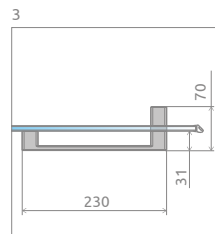

## Arta KDD II

СКЛО  
ММ 8

Easy  
Clean®

Chrome+  
СТАНДАРТ

Цей виріб є з фурнітурою  
кольору:

03 Chrome+

Arta KDD II + Argos C

У замовленні потрібно вказати 4 номери артикулів: лівої частини (2 номери) та правої частини kabini (2 номери). В замовленні потрібно вказати всі артикули.

### ЛІВА ЧАСТИНА КАБІНИ

Модель	Ширина (A1)	Розмір до осі скла (Y1)	Висота (H)	Найменування	ПРОЗОРЕ СКЛО
					№ арт.
KDD II 80 L	800	773-783	2000	Door G 520 L	386420-03-01L
				KDD II front wall 235 L	386170-03-01L
KDD II 90 L	900	873-883	2000	Door G 620 L	386455-03-01L
				KDD II front wall 235 L	386170-03-01L
KDD II 100 L	1000	973-983	2000	Door G 620 L	386455-03-01L
				KDD II front wall 335 L	386172-03-01L

### ПРАВА ЧАСТИНА КАБІНИ

Модель	Ширина (A2)	Розмір до осі скла (Y2)	Висота (H)	Найменування	ПРОЗОРЕ СКЛО
					№ арт.
KDD II 80 R	800	773-783	2000	Door G 520 R	386420-03-01R
				KDD II front wall 235 R	386170-03-01R
KDD II 90 R	900	873-883	2000	Door G 620 R	386455-03-01R
				KDD II front wall 235 R	386170-03-01R
KDD II 100 R	1000	973-983	2000	Door G 620 R	386455-03-01R
				KDD II front wall 335 R	386172-03-01R

Модель	A1	A2	X1	X2	Y1	Y2	B1	B2	C1	C2	D	H
KDD II 80L×80R	800	800	795-805	795-805	773-783	773-783	505	505	256-266	256-266	715	2000
KDD II 80L×90R	800	900	795-805	895-905	773-783	873-883	505	605	256-266	256-266	790	2000
KDD II 80L×100R	800	1000	795-805	995-1005	773-783	973-983	505	605	256-266	356-366	790	2000
KDD II 90L×80R	900	800	895-905	795-805	873-883	773-783	605	505	256-266	256-266	790	2000
KDD II 90L×90R	900	900	895-905	895-905	873-883	873-883	605	605	256-266	256-266	855	2000
KDD II 90L×100R	900	1000	895-905	995-1005	873-883	973-983	605	605	256-266	356-366	855	2000
KDD II 100L×80R	1000	800	995-1005	795-805	973-983	773-783	605	505	356-366	256-266	790	2000
KDD II 100L×90R	1000	900	995-1005	895-905	973-983	873-883	605	605	356-366	256-266	855	2000
KDD II 100L×100R	1000	1000	995-1005	995-1005	973-983	973-983	605	605	356-366	356-366	855	2000