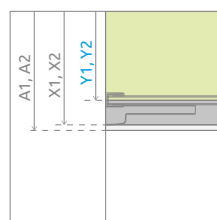

### ЛІВА ЧАСТИНА КАБІНИ

Модель	Ширина (A1)	Розмір до осі скла (Y1)	Висота (H)	Найменування	ПРОЗОРЕ СКЛО
					№ арт.
KDD II 80 L	800	773-783	2000	Door G 520 L	386420-03-01L
				KDD II front wall 235 L	386170-03-01L
KDD II 90 L	900	873-883	2000	Door G 620 L	386455-03-01L
				KDD II front wall 235 L	386170-03-01L
KDD II 100 L	1000	973-983	2000	Door G 620 L	386455-03-01L
				KDD II front wall 335 L	386172-03-01L

### ПРАВА ЧАСТИНА КАБІНИ

Модель	Ширина (A2)	Розмір до осі скла (Y2)	Висота (H)	Найменування	ПРОЗОРЕ СКЛО
					№ арт.
KDD II 80 R	800	773-783	2000	Door G 520 R	386420-03-01R
				KDD II front wall 235 R	386170-03-01R
KDD II 90 R	900	873-883	2000	Door G 620 R	386455-03-01R
				KDD II front wall 235 R	386170-03-01R
KDD II 100 R	1000	973-983	2000	Door G 620 R	386455-03-01R
				KDD II front wall 335 R	386172-03-01R

Модель	A1	A2	X1	X2	Y1	Y2	B1	B2	C1	C2	D	H
KDD II 80L×80R	800	800	795-805	795-805	773-783	773-783	505	505	256-266	256-266	715	2000
KDD II 80L×90R	800	900	795-805	895-905	773-783	873-883	505	605	256-266	256-266	790	2000
KDD II 80L×100R	800	1000	795-805	995-1005	773-783	973-983	505	605	256-266	356-366	790	2000
KDD II 90L×80R	900	800	895-905	795-805	873-883	773-783	605	505	256-266	256-266	790	2000
KDD II 90L×90R	900	900	895-905	895-905	873-883	873-883	605	605	256-266	256-266	855	2000
KDD II 90L×100R	900	1000	895-905	995-1005	873-883	973-983	605	605	256-266	356-366	855	2000
KDD II 100L×80R	1000	800	995-1005	795-805	973-983	773-783	605	505	356-366	256-266	790	2000
KDD II 100L×90R	1000	900	995-1005	895-905	973-983	873-883	605	605	356-366	256-266	855	2000
KDD II 100L×100R	1000	1000	995-1005	995-1005	973-983	973-983	605	605	356-366	356-366	855	2000