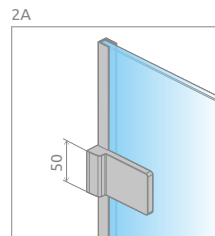

## Arta KDD II

СКЛО  
ММ 8

Easy  
Clean®

Chrome+  
СТАНДАРТ

Цей виріб є з фурнітурою  
кольору:

03 Chrome+

Arta KDD II + Argos C

У замовленні потрібно вказати 4 номери артикулів: лівої частини (2 номери) та правої частини kabini (2 номери). В замовленні потрібно вказати всі артикули.

### ЛІВА ЧАСТИНА КАБІНИ

Модель	Ширина (A1)	Розмір до осі скла (Y1)	Висота (H)	Найменування	ПРОЗОРЕ СКЛО
					№ арт.
KDD II 80 L	800	773-783	2000	Door G 520 L	386420-03-01L
				KDD II front wall 235 L	386170-03-01L
KDD II 90 L	900	873-883	2000	Door G 620 L	386455-03-01L
				KDD II front wall 235 L	386170-03-01L
KDD II 100 L	1000	973-983	2000	Door G 620 L	386455-03-01L
				KDD II front wall 335 L	386172-03-01L

### ПРАВА ЧАСТИНА КАБІНИ

Модель	Ширина (A2)	Розмір до осі скла (Y2)	Висота (H)	Найменування	ПРОЗОРЕ СКЛО
					№ арт.
KDD II 80 R	800	773-783	2000	Door G 520 R	386420-03-01R
				KDD II front wall 235 R	386170-03-01R
KDD II 90 R	900	873-883	2000	Door G 620 R	386455-03-01R
				KDD II front wall 235 R	386170-03-01R
KDD II 100 R	1000	973-983	2000	Door G 620 R	386455-03-01R
				KDD II front wall 335 R	386172-03-01R

Модель	A1	A2	X1	X2	Y1	Y2	B1	B2	C1	C2	D	H
KDD II 80L×80R	800	800	795-805	795-805	773-783	773-783	505	505	256-266	256-266	715	2000
KDD II 80L×90R	800	900	795-805	895-905	773-783	873-883	505	605	256-266	256-266	790	2000
KDD II 80L×100R	800	1000	795-805	995-1005	773-783	973-983	505	605	256-266	356-366	790	2000
KDD II 90L×80R	900	800	895-905	795-805	873-883	773-783	605	505	256-266	256-266	790	2000
KDD II 90L×90R	900	900	895-905	895-905	873-883	873-883	605	605	256-266	256-266	855	2000
KDD II 90L×100R	900	1000	895-905	995-1005	873-883	973-983	605	605	256-266	356-366	855	2000
KDD II 100L×80R	1000	800	995-1005	795-805	973-983	773-783	605	505	356-366	256-266	790	2000
KDD II 100L×90R	1000	900	995-1005	895-905	973-983	873-883	605	605	356-366	256-266	855	2000
KDD II 100L×100R	1000	1000	995-1005	995-1005	973-983	973-983	605	605	356-366	356-366	855	2000