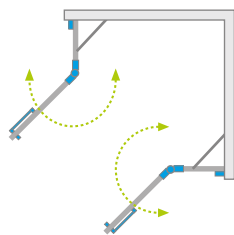

Arta KDD II

СКЛО
ММ 8

Easy
Clean®

Chrome+
СТАНДАРТ

Цей виріб є з фурнітурою
кольору:

03 Chrome+