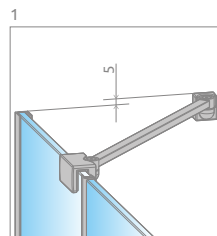

### ЛІВА ЧАСТИНА КАБІНИ

Модель	Ширина (A1)	Розмір до осі скла (Y1)	Висота (H)	Найменування	ПРОЗОРЕ СКЛО
					№ арт.
KDD II 80 L	800	773-783	2000	Door G 520 L	386420-03-01L
				KDD II front wall 235 L	386170-03-01L
KDD II 90 L	900	873-883	2000	Door G 620 L	386455-03-01L
				KDD II front wall 235 L	386170-03-01L
KDD II 100 L	1000	973-983	2000	Door G 620 L	386455-03-01L
				KDD II front wall 335 L	386172-03-01L

### ПРАВА ЧАСТИНА КАБІНИ

Модель	Ширина (A2)	Розмір до осі скла (Y2)	Висота (H)	Найменування	ПРОЗОРЕ СКЛО
					№ арт.
KDD II 80 R	800	773-783	2000	Door G 520 R	386420-03-01R
				KDD II front wall 235 R	386170-03-01R
KDD II 90 R	900	873-883	2000	Door G 620 R	386455-03-01R
				KDD II front wall 235 R	386170-03-01R
KDD II 100 R	1000	973-983	2000	Door G 620 R	386455-03-01R
				KDD II front wall 335 R	386172-03-01R

Модель	A1	A2	X1	X2	Y1	Y2	B1	B2	C1	C2	D	H
KDD II 80L×80R	800	800	795-805	795-805	773-783	773-783	505	505	256-266	256-266	715	2000
KDD II 80L×90R	800	900	795-805	895-905	773-783	873-883	505	605	256-266	256-266	790	2000
KDD II 80L×100R	800	1000	795-805	995-1005	773-783	973-983	505	605	256-266	356-366	790	2000
KDD II 90L×80R	900	800	895-905	795-805	873-883	773-783	605	505	256-266	256-266	790	2000
KDD II 90L×90R	900	900	895-905	895-905	873-883	873-883	605	605	256-266	256-266	855	2000
KDD II 90L×100R	900	1000	895-905	995-1005	873-883	973-983	605	605	256-266	356-366	855	2000
KDD II 100L×80R	1000	800	995-1005	795-805	973-983	773-783	605	505	356-366	256-266	790	2000
KDD II 100L×90R	1000	900	995-1005	895-905	973-983	873-883	605	605	356-366	256-266	855	2000
KDD II 100L×100R	1000	1000	995-1005	995-1005	973-983	973-983	605	605	356-366	356-366	855	2000