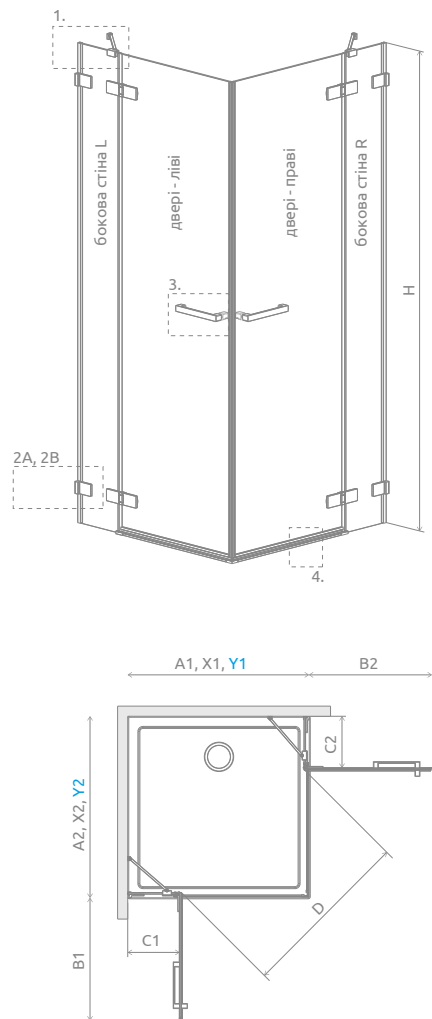

## Arta KDD II

СКЛО  
ММ 8

Easy  
Clean®

Chrome+  
СТАНДАРТ

Цей виріб є з фурнітурою  
кольору:

03 Chrome+

Arta KDD II + Argos C

У замовленні потрібно вказати 4 номери артикулів: лівої частини (2 номери) та правої частини kabini (2 номери). В замовленні потрібно вказати всі артикули.

### ЛІВА ЧАСТИНА КАБІНИ

Модель	Ширина (A1)	Розмір до осі скла (Y1)	Висота (H)	Найменування	ПРОЗОРЕ СКЛО
					№ арт.
KDD II 80 L	800	773-783	2000	Door G 520 L	386420-03-01L
				KDD II front wall 235 L	386170-03-01L
KDD II 90 L	900	873-883	2000	Door G 620 L	386455-03-01L
				KDD II front wall 235 L	386170-03-01L
KDD II 100 L	1000	973-983	2000	Door G 620 L	386455-03-01L
				KDD II front wall 335 L	386172-03-01L

### ПРАВА ЧАСТИНА КАБІНИ

Модель	Ширина (A2)	Розмір до осі скла (Y2)	Висота (H)	Найменування	ПРОЗОРЕ СКЛО
					№ арт.
KDD II 80 R	800	773-783	2000	Door G 520 R	386420-03-01R
				KDD II front wall 235 R	386170-03-01R
KDD II 90 R	900	873-883	2000	Door G 620 R	386455-03-01R
				KDD II front wall 235 R	386170-03-01R
KDD II 100 R	1000	973-983	2000	Door G 620 R	386455-03-01R
				KDD II front wall 335 R	386172-03-01R

Модель	A1	A2	X1	X2	Y1	Y2	B1	B2	C1	C2	D	H
KDD II 80L×80R	800	800	795-805	795-805	773-783	773-783	505	505	256-266	256-266	715	2000
KDD II 80L×90R	800	900	795-805	895-905	773-783	873-883	505	605	256-266	256-266	790	2000
KDD II 80L×100R	800	1000	795-805	995-1005	773-783	973-983	505	605	256-266	356-366	790	2000
KDD II 90L×80R	900	800	895-905	795-805	873-883	773-783	605	505	256-266	256-266	790	2000
KDD II 90L×90R	900	900	895-905	895-905	873-883	873-883	605	605	256-266	256-266	855	2000
KDD II 90L×100R	900	1000	895-905	995-1005	873-883	973-983	605	605	256-266	356-366	855	2000
KDD II 100L×80R	1000	800	995-1005	795-805	973-983	773-783	605	505	356-366	256-266	790	2000
KDD II 100L×90R	1000	900	995-1005	895-905	973-983	873-883	605	605	356-366	256-266	855	2000
KDD II 100L×100R	1000	1000	995-1005	995-1005	973-983	973-983	605	605	356-366	356-366	855	2000