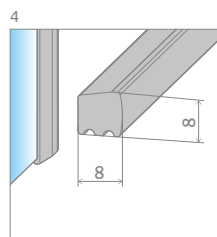

### ЛІВА ЧАСТИНА КАБІНИ

Модель	Ширина (A1)	Розмір до осі скла (Y1)	Висота (H)	Найменування	ПРОЗОРЕ СКЛО
					№ арт.
KDD II 80 L	800	773-783	2000	Door G 520 L	386420-03-01L
				KDD II front wall 235 L	386170-03-01L
KDD II 90 L	900	873-883	2000	Door G 620 L	386455-03-01L
				KDD II front wall 235 L	386170-03-01L
KDD II 100 L	1000	973-983	2000	Door G 620 L	386455-03-01L
				KDD II front wall 335 L	386172-03-01L

### ПРАВА ЧАСТИНА КАБІНИ

Модель	Ширина (A2)	Розмір до осі скла (Y2)	Висота (H)	Найменування	ПРОЗОРЕ СКЛО
					№ арт.
KDD II 80 R	800	773-783	2000	Door G 520 R	386420-03-01R
				KDD II front wall 235 R	386170-03-01R
KDD II 90 R	900	873-883	2000	Door G 620 R	386455-03-01R
				KDD II front wall 235 R	386170-03-01R
KDD II 100 R	1000	973-983	2000	Door G 620 R	386455-03-01R
				KDD II front wall 335 R	386172-03-01R

Модель	A1	A2	X1	X2	Y1	Y2	B1	B2	C1	C2	D	H
KDD II 80L×80R	800	800	795-805	795-805	773-783	773-783	505	505	256-266	256-266	715	2000
KDD II 80L×90R	800	900	795-805	895-905	773-783	873-883	505	605	256-266	256-266	790	2000
KDD II 80L×100R	800	1000	795-805	995-1005	773-783	973-983	505	605	256-266	356-366	790	2000
KDD II 90L×80R	900	800	895-905	795-805	873-883	773-783	605	505	256-266	256-266	790	2000
KDD II 90L×90R	900	900	895-905	895-905	873-883	873-883	605	605	256-266	256-266	855	2000
KDD II 90L×100R	900	1000	895-905	995-1005	873-883	973-983	605	605	256-266	356-366	855	2000
KDD II 100L×80R	1000	800	995-1005	795-805	973-983	773-783	605	505	356-366	256-266	790	2000
KDD II 100L×90R	1000	900	995-1005	895-905	973-983	873-883	605	605	356-366	256-266	855	2000
KDD II 100L×100R	1000	1000	995-1005	995-1005	973-983	973-983	605	605	356-366	356-366	855	2000