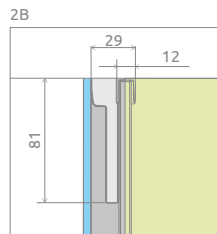

## Arta KDD II

СКЛО  
ММ 8

Easy  
Clean®

Chrome+  
СТАНДАРТ

Цей виріб є з фурнітурою  
кольору:

03 Chrome+

Arta KDD II + Argos C

У замовленні потрібно вказати 4 номери артикулів: лівої частини (2 номери) та правої частини kabini (2 номери). В замовленні потрібно вказати всі артикули.

### ЛІВА ЧАСТИНА КАБІНИ

Модель	Ширина (A1)	Розмір до осі скла (Y1)	Висота (H)	Найменування	ПРОЗОРЕ СКЛО
					№ арт.
KDD II 80 L	800	773-783	2000	Door G 520 L	386420-03-01L
				KDD II front wall 235 L	386170-03-01L
KDD II 90 L	900	873-883	2000	Door G 620 L	386455-03-01L
				KDD II front wall 235 L	386170-03-01L
KDD II 100 L	1000	973-983	2000	Door G 620 L	386455-03-01L
				KDD II front wall 335 L	386172-03-01L

### ПРАВА ЧАСТИНА КАБІНИ

Модель	Ширина (A2)	Розмір до осі скла (Y2)	Висота (H)	Найменування	ПРОЗОРЕ СКЛО
					№ арт.
KDD II 80 R	800	773-783	2000	Door G 520 R	386420-03-01R
				KDD II front wall 235 R	386170-03-01R
KDD II 90 R	900	873-883	2000	Door G 620 R	386455-03-01R
				KDD II front wall 235 R	386170-03-01R
KDD II 100 R	1000	973-983	2000	Door G 620 R	386455-03-01R
				KDD II front wall 335 R	386172-03-01R

Модель	A1	A2	X1	X2	Y1	Y2	B1	B2	C1	C2	D	H
KDD II 80L×80R	800	800	795-805	795-805	773-783	773-783	505	505	256-266	256-266	715	2000
KDD II 80L×90R	800	900	795-805	895-905	773-783	873-883	505	605	256-266	256-266	790	2000
KDD II 80L×100R	800	1000	795-805	995-1005	773-783	973-983	505	605	256-266	356-366	790	2000
KDD II 90L×80R	900	800	895-905	795-805	873-883	773-783	605	505	256-266	256-266	790	2000
KDD II 90L×90R	900	900	895-905	895-905	873-883	873-883	605	605	256-266	256-266	855	2000
KDD II 90L×100R	900	1000	895-905	995-1005	873-883	973-983	605	605	256-266	356-366	855	2000
KDD II 100L×80R	1000	800	995-1005	795-805	973-983	773-783	605	505	356-366	256-266	790	2000
KDD II 100L×90R	1000	900	995-1005	895-905	973-983	873-883	605	605	356-366	256-266	855	2000
KDD II 100L×100R	1000	1000	995-1005	995-1005	973-983	973-983	605	605	356-366	356-366	855	2000