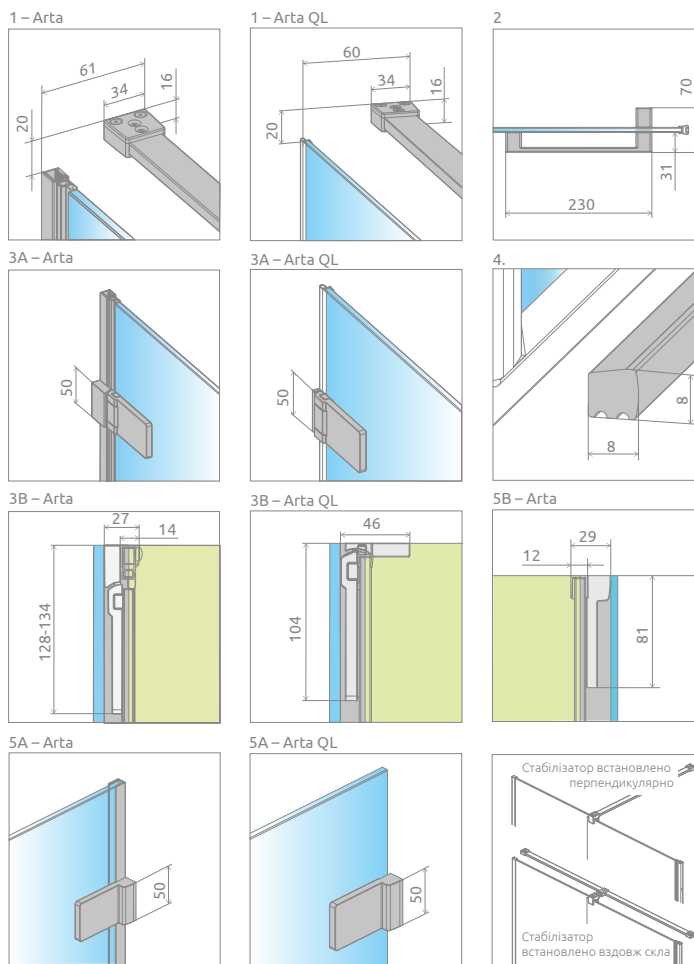

Arta DWS / QL DWS

Цей вибір є з фурнітурою кольору:

03 Chrome+

Arta DWS + душова плита

У замовленні потрібно вказати 2 номери артикулів: двері і стінки. В замовленні потрібно вказати всі артикула. Для моделі QL DWS слід скористатися конфігуратором (www.konfigurator.gadaway.ua) чи заповнити форму замовлення нестандартного виробу.

Модель	Ширина ніші (X)	Висота (H)	Найменування	ПРОЗОРЕ СКЛО
				№ арт.
DWS 100 L	992-1008	2000	Door W 628 L	386628-03-01L
			DWS front wall 315 L	386091-03-01L
DWS 100 R	992-1008	2000	Door W 628 R	386628-03-01R
			DWS front wall 315 R	386091-03-01R
DWS 110 L	1092-1108	2000	Door W 628 L	386628-03-01L
			DWS front wall 415 L	386092-03-01L
DWS 110 R	1092-1108	2000	Door W 628 R	386628-03-01R
			DWS front wall 415 R	386092-03-01R
DWS 120 L	1192-1208	2000	Door W 828 L	386828-03-01L
			DWS front wall 315 L	386091-03-01L
DWS 120 R	1192-1208	2000	Door W 828 R	386828-03-01R
			DWS front wall 315 R	386091-03-01R
DWS 130 L	1292-1308	2000	Door W 828 L	386828-03-01L
			DWS front wall 415 L	386092-03-01L
DWS 130 R	1292-1308	2000	Door W 828 R	386828-03-01R
			DWS front wall 415 R	386092-03-01R
DWS 140 L	1392-1408	2000	Door W 828 L	386828-03-01L
			DWS front wall 515 L	386095-03-01L
DWS 140 R	1392-1408	2000	Door W 828 R	386828-03-01R
			DWS front wall 515 R	386095-03-01R
QL DWS 70-150 L	700-1500	2000	Door L	10102504-03-01L
			Front wall	10102506-03-01
QL DWS 70-150 R	700-1500	2000	Door R	10102504-03-01R
			Front wall	10102506-03-01
QL DWS 150-200 L	1501-2000	2000	Door L	10102505-03-01L
			Front wall	10102506-03-01
QL DWS 150-200 R	1501-2000	2000	Door R	10102505-03-01R
			Front wall	10102506-03-01

■ – доступні виключно у програмі «На Замір». Просимо вказати габарити виробу.

ТЕХНІЧНІ МАЛЮНКИ

Якщо загальна ширина фронтальної частини kabіни (X) становить ≤ 1600 мм, тоді стабілізатор можна встановити уздовж або поперек скла. Більш детальна інформація в інструкції.