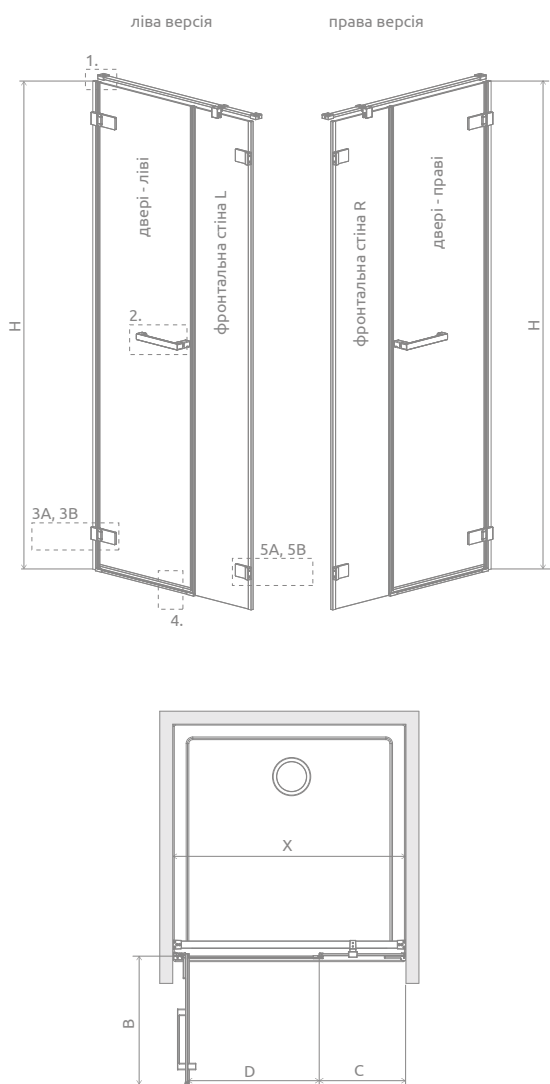

Модель	Ширина ніші (X)	Висота (H)	Найменування	ПРОЗОРЕ СКЛО
				№ арт.
DWS 100 L	992-1008	2000	Door W 628 L	386628-03-01L
			DWS front wall 315 L	386091-03-01L
DWS 100 R	992-1008	2000	Door W 628 R	386628-03-01R
			DWS front wall 315 R	386091-03-01R
DWS 110 L	1092-1108	2000	Door W 628 L	386628-03-01L
			DWS front wall 415 L	386092-03-01L
DWS 110 R	1092-1108	2000	Door W 628 R	386628-03-01R
			DWS front wall 415 R	386092-03-01R
DWS 120 L	1192-1208	2000	Door W 828 L	386828-03-01L
			DWS front wall 315 L	386091-03-01L
DWS 120 R	1192-1208	2000	Door W 828 R	386828-03-01R
			DWS front wall 315 R	386091-03-01R
DWS 130 L	1292-1308	2000	Door W 828 L	386828-03-01L
			DWS front wall 415 L	386092-03-01L
DWS 130 R	1292-1308	2000	Door W 828 R	386828-03-01R
			DWS front wall 415 R	386092-03-01R
DWS 140 L	1392-1408	2000	Door W 828 L	386828-03-01L
			DWS front wall 515 L	386095-03-01L
DWS 140 R	1392-1408	2000	Door W 828 R	386828-03-01R
			DWS front wall 515 R	386095-03-01R
QL DWS 70-150 L	700-1500	2000	Door L	10102504-03-01L
			Front wall	10102506-03-01
QL DWS 70-150 R	700-1500	2000	Door R	10102504-03-01R
			Front wall	10102506-03-01
QL DWS 150-200 L	1501-2000	2000	Door L	10102505-03-01L
			Front wall	10102506-03-01
QL DWS 150-200 R	1501-2000	2000	Door R	10102505-03-01R
			Front wall	10102506-03-01

■ – доступні виключно у програмі «На Замір». Просимо вказати габарити виробу.

ТЕХНІЧНІ МАЛЮНКИ

Якщо загальна ширина фронтальної частини kabіни (X) становить ≤ 1600 мм, тоді стабілізатор можна встановити уздовж або поперек скла. Більш детальна інформація в інструкції.

Модель	X	B	C	D	H
DWS 100	992-1008	614	325-335	617	2000
DWS 110	1092-1108	614	425-435	617	2000
DWS 120	1192-1208	814	325-335	817	2000
DWS 130	1292-1308	814	425-435	817	2000
DWS 140	1392-1408	814	525-535	817	2000