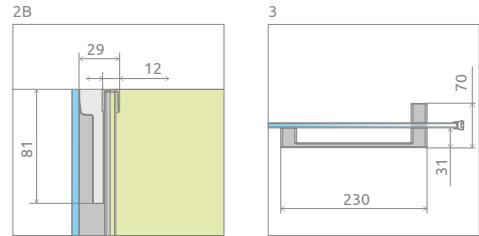

## Arta DWJS

Цей виріб є з фурнітурою кольору:

03 Chrome+

Arta DWJS + душова плита

У замовленні потрібно вказати 2 номери артикулів: двері та комплект стінок. В замовленні потрібно вказати всі артикула.

Модель	Ширина ніші (X)	Висота (H)	Найменування	ПРОЗОРЕ СКЛО
				№ арт.
DWJS 130 L	1290-1310	2000	Door G 620 L	386455-03-01L
			DWJS front walls 321 L	1386122-03-01L
DWJS 130 R	1290-1310	2000	Door G 620 R	386455-03-01R
			DWJS front walls 321 R	1386122-03-01R
DWJS 140 L	1390-1410	2000	Door G 720 L	386456-03-01L
			DWJS front walls 321 L	1386122-03-01L
DWJS 140 R	1390-1410	2000	Door G 720 R	386456-03-01R
			DWJS front walls 321 R	1386122-03-01R
DWJS 150 L	1490-1510	2000	Door G 820 L	386457-03-01L
			DWJS front walls 321 L	1386122-03-01L
DWJS 150 R	1490-1510	2000	Door G 820 R	386457-03-01R
			DWJS front walls 321 R	1386122-03-01R

# ТЕХНІЧНІ МАЛЮНКИ

Модель	X	B	C1	C2	D	H
DWJS 130	1290-1310	602	342-352	332-342	608	2000
DWJS 140	1390-1410	702	342-352	332-342	708	2000
DWJS 150	1490-1510	802	342-352	332-342	808	2000