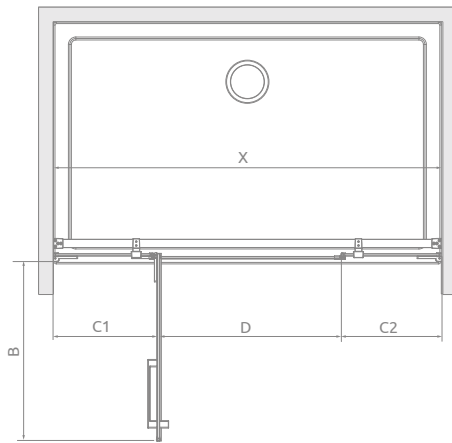

## Arta DWJS

Цей виріб є з фурнітурою кольору:

03 Chrome+

Arta DWJS + душова плита

У замовленні потрібно вказати 2 номери артикулів: двері та комплект стінок. В замовленні потрібно вказати всі артикула.

Модель	Ширина ніші (X)	Висота (H)	Найменування	ПРОЗОРЕ СКЛО
				№ арт.
DWJS 130 L	1290-1310	2000	Door G 620 L	386455-03-01L
			DWJS front walls 321 L	1386122-03-01L
DWJS 130 R	1290-1310	2000	Door G 620 R	386455-03-01R
			DWJS front walls 321 R	1386122-03-01R
DWJS 140 L	1390-1410	2000	Door G 720 L	386456-03-01L
			DWJS front walls 321 L	1386122-03-01L
DWJS 140 R	1390-1410	2000	Door G 720 R	386456-03-01R
			DWJS front walls 321 R	1386122-03-01R
DWJS 150 L	1490-1510	2000	Door G 820 L	386457-03-01L
			DWJS front walls 321 L	1386122-03-01L
DWJS 150 R	1490-1510	2000	Door G 820 R	386457-03-01R
			DWJS front walls 321 R	1386122-03-01R

# ТЕХНІЧНІ МАЛЮНКИ

Модель	X	B	C1	C2	D	H
DWJS 130	1290-1310	602	342-352	332-342	608	2000
DWJS 140	1390-1410	702	342-352	332-342	708	2000
DWJS 150	1490-1510	802	342-352	332-342	808	2000