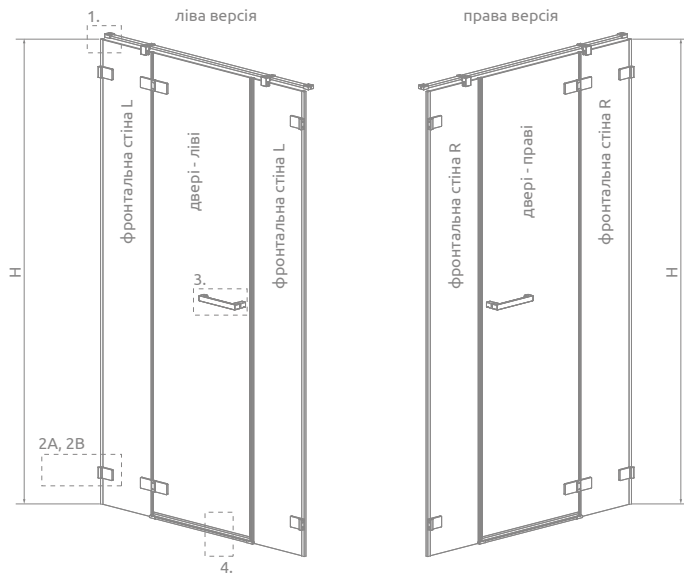

## Arta DWJS

Цей виріб є з фурнітурою кольору:

03 Chrome+

Arta DWJS + душова плита

У замовленні потрібно вказати 2 номери артикулів: двері та комплект стінок. В замовленні потрібно вказати всі артикула.

Модель	Ширина ніші (X)	Висота (H)	Найменування	ПРОЗОРЕ СКЛО
				№ арт.
DWJS 130 L	1290-1310	2000	Door G 620 L	386455-03-01L
			DWJS front walls 321 L	1386122-03-01L
DWJS 130 R	1290-1310	2000	Door G 620 R	386455-03-01R
			DWJS front walls 321 R	1386122-03-01R
DWJS 140 L	1390-1410	2000	Door G 720 L	386456-03-01L
			DWJS front walls 321 L	1386122-03-01L
DWJS 140 R	1390-1410	2000	Door G 720 R	386456-03-01R
			DWJS front walls 321 R	1386122-03-01R
DWJS 150 L	1490-1510	2000	Door G 820 L	386457-03-01L
			DWJS front walls 321 L	1386122-03-01L
DWJS 150 R	1490-1510	2000	Door G 820 R	386457-03-01R
			DWJS front walls 321 R	1386122-03-01R

# ТЕХНІЧНІ МАЛЮНКИ

Модель	X	B	C1	C2	D	H
DWJS 130	1290-1310	602	342-352	332-342	608	2000
DWJS 140	1390-1410	702	342-352	332-342	708	2000
DWJS 150	1490-1510	802	342-352	332-342	808	2000