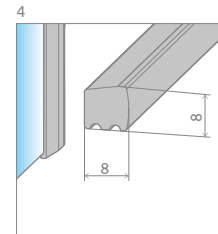

## Arta DWJS

Цей виріб є з фурнітурою кольору:

03 Chrome+

Arta DWJS + душова плита

У замовленні потрібно вказати 2 номери артикулів: двері та комплект стінок. В замовленні потрібно вказати всі артикула.

Модель	Ширина ніші (X)	Висота (H)	Найменування	ПРОЗОРЕ СКЛО
				№ арт.
DWJS 130 L	1290-1310	2000	Door G 620 L	386455-03-01L
			DWJS front walls 321 L	1386122-03-01L
DWJS 130 R	1290-1310	2000	Door G 620 R	386455-03-01R
			DWJS front walls 321 R	1386122-03-01R
DWJS 140 L	1390-1410	2000	Door G 720 L	386456-03-01L
			DWJS front walls 321 L	1386122-03-01L
DWJS 140 R	1390-1410	2000	Door G 720 R	386456-03-01R
			DWJS front walls 321 R	1386122-03-01R
DWJS 150 L	1490-1510	2000	Door G 820 L	386457-03-01L
			DWJS front walls 321 L	1386122-03-01L
DWJS 150 R	1490-1510	2000	Door G 820 R	386457-03-01R
			DWJS front walls 321 R	1386122-03-01R

# ТЕХНІЧНІ МАЛЮНКИ

Модель	X	B	C1	C2	D	H
DWJS 130	1290-1310	602	342-352	332-342	608	2000
DWJS 140	1390-1410	702	342-352	332-342	708	2000
DWJS 150	1490-1510	802	342-352	332-342	808	2000