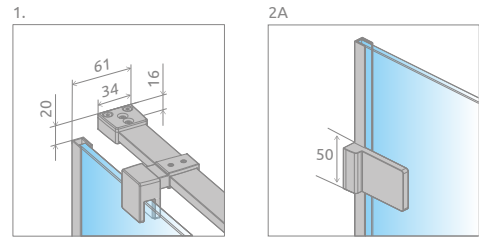

## Arta DWJS

Цей виріб є з фурнітурою кольору:

03 Chrome+

Arta DWJS + душова плита

У замовленні потрібно вказати 2 номери артикулів: двері та комплект стінок. В замовленні потрібно вказати всі артикула.

Модель	Ширина ніші (X)	Висота (H)	Найменування	ПРОЗОРЕ СКЛО
				№ арт.
DWJS 130 L	1290-1310	2000	Door G 620 L	386455-03-01L
			DWJS front walls 321 L	1386122-03-01L
DWJS 130 R	1290-1310	2000	Door G 620 R	386455-03-01R
			DWJS front walls 321 R	1386122-03-01R
DWJS 140 L	1390-1410	2000	Door G 720 L	386456-03-01L
			DWJS front walls 321 L	1386122-03-01L
DWJS 140 R	1390-1410	2000	Door G 720 R	386456-03-01R
			DWJS front walls 321 R	1386122-03-01R
DWJS 150 L	1490-1510	2000	Door G 820 L	386457-03-01L
			DWJS front walls 321 L	1386122-03-01L
DWJS 150 R	1490-1510	2000	Door G 820 R	386457-03-01R
			DWJS front walls 321 R	1386122-03-01R

# ТЕХНІЧНІ МАЛЮНКИ

Модель	X	B	C1	C2	D	H
DWJS 130	1290-1310	602	342-352	332-342	608	2000
DWJS 140	1390-1410	702	342-352	332-342	708	2000
DWJS 150	1490-1510	802	342-352	332-342	808	2000