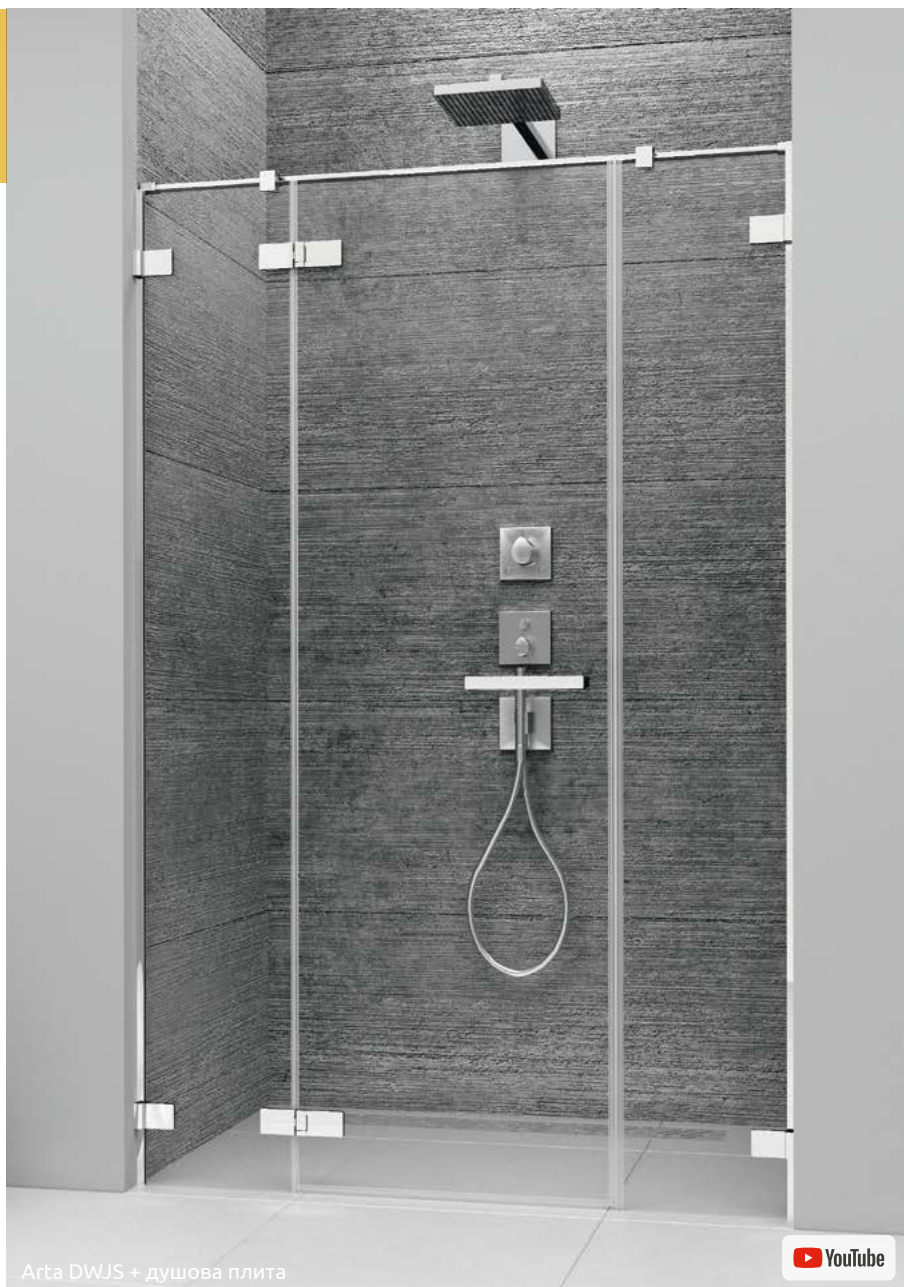

## Arta DWJS

Цей виріб є з фурнітурою кольору:

03 Chrome+

Arta DWJS + душова плита

У замовленні потрібно вказати 2 номери артикулів: двері та комплект стінок. В замовленні потрібно вказати всі артикула.

Модель	Ширина ніші (X)	Висота (H)	Найменування	ПРОЗОРЕ СКЛО
				№ арт.
DWJS 130 L	1290-1310	2000	Door G 620 L	386455-03-01L
			DWJS front walls 321 L	1386122-03-01L
DWJS 130 R	1290-1310	2000	Door G 620 R	386455-03-01R
			DWJS front walls 321 R	1386122-03-01R
DWJS 140 L	1390-1410	2000	Door G 720 L	386456-03-01L
			DWJS front walls 321 L	1386122-03-01L
DWJS 140 R	1390-1410	2000	Door G 720 R	386456-03-01R
			DWJS front walls 321 R	1386122-03-01R
DWJS 150 L	1490-1510	2000	Door G 820 L	386457-03-01L
			DWJS front walls 321 L	1386122-03-01L
DWJS 150 R	1490-1510	2000	Door G 820 R	386457-03-01R
			DWJS front walls 321 R	1386122-03-01R