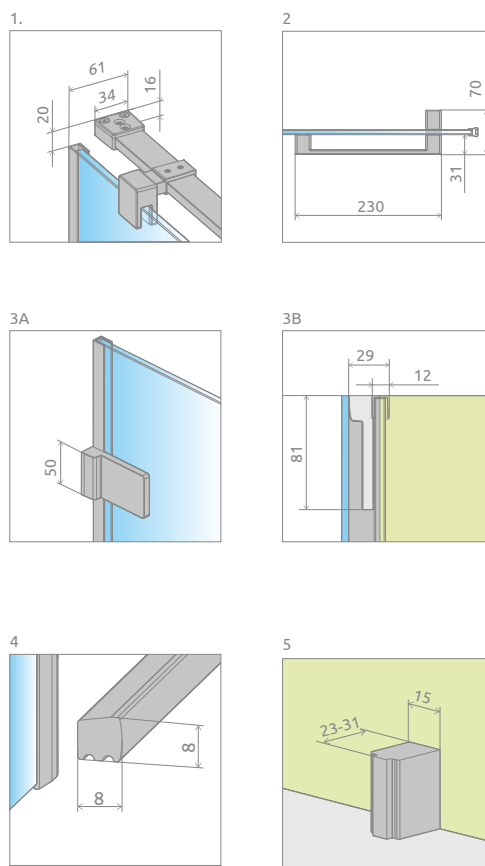

Arta DWJ II

Цей вибір є з фурнітурою кольору:

03 Chrome+

Arta DWJ II + душова плита

У замовленні потрібно вказати 2 номери артикулів: двері і стінки. В замовленні потрібно вказати всі артикула.

Модель	Ширина ніші (X)	Висота (H)	Найменування	ПРОЗОРЕ СКЛО
				№ арт.
DWJ II 90 L	892-910	2000	Door G 628 L	386441-03-01L
			DWJ II front wall 223 L	386011-03-01L
DWJ II 90 R	892-910	2000	Door G 628 R	386441-03-01R
			DWJ II front wall 223 R	386011-03-01R
DWJ II 100 L	992-1010	2000	Door G 628 L	386441-03-01L
			DWJ II front wall 323 L	386012-03-01L
DWJ II 100 R	992-1010	2000	Door G 628 R	386441-03-01R
			DWJ II front wall 323 R	386012-03-01R
DWJ II 110 L	1092-1110	2000	Door G 628 L	386441-03-01L
			DWJ II front wall 423 L	386013-03-01L
DWJ II 110 R	1092-1110	2000	Door G 628 R	386441-03-01R
			DWJ II front wall 423 R	386013-03-01R
DWJ II 120 L	1192-1210	2000	Door G 828 L	386444-03-01L
			DWJ II front wall 323 L	386012-03-01L
DWJ II 120 R	1192-1210	2000	Door G 828 R	386444-03-01R
			DWJ II front wall 323 R	386012-03-01R
DWJ II 130 L	1292-1310	2000	Door G 828 L	386444-03-01L
			DWJ II front wall 423 L	386013-03-01L
DWJ II 130 R	1292-1310	2000	Door G 828 R	386444-03-01R
			DWJ II front wall 423 R	386013-03-01R
DWJ II 140 L	1392-1410	2000	Door G 828 L	386444-03-01L
			DWJ II front wall 523 L	386016-03-01L
DWJ II 140 R	1392-1410	2000	Door G 828 R	386444-03-01R
			DWJ II front wall 523 R	386016-03-01R

Модель	X	B	C	D	H
DWJ II 90	892-910	610	244-254	616	2000
DWJ II 100	992-1010	610	344-354	616	2000
DWJ II 110	1092-1110	610	444-454	616	2000
DWJ II 120	1192-1210	810	344-354	816	2000
DWJ II 130	1292-1310	810	444-454	816	2000
DWJ II 140	1392-1410	810	544-554	816	2000