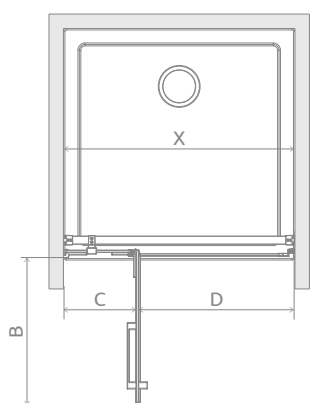

Arta DWJ II

Цей вибір є з фурнітурою кольору:

03 Chrome+

Arta DWJ II + душова плита

У замовленні потрібно вказати 2 номери артикулів: двері і стінки. В замовленні потрібно вказати всі артикула.

Модель	Ширина ніші (X)	Висота (H)	Найменування	ПРОЗОРЕ СКЛО
				№ арт.
DWJ II 90 L	892-910	2000	Door G 628 L	386441-03-01L
			DWJ II front wall 223 L	386011-03-01L
DWJ II 90 R	892-910	2000	Door G 628 R	386441-03-01R
			DWJ II front wall 223 R	386011-03-01R
DWJ II 100 L	992-1010	2000	Door G 628 L	386441-03-01L
			DWJ II front wall 323 L	386012-03-01L
DWJ II 100 R	992-1010	2000	Door G 628 R	386441-03-01R
			DWJ II front wall 323 R	386012-03-01R
DWJ II 110 L	1092-1110	2000	Door G 628 L	386441-03-01L
			DWJ II front wall 423 L	386013-03-01L
DWJ II 110 R	1092-1110	2000	Door G 628 R	386441-03-01R
			DWJ II front wall 423 R	386013-03-01R
DWJ II 120 L	1192-1210	2000	Door G 828 L	386444-03-01L
			DWJ II front wall 323 L	386012-03-01L
DWJ II 120 R	1192-1210	2000	Door G 828 R	386444-03-01R
			DWJ II front wall 323 R	386012-03-01R
DWJ II 130 L	1292-1310	2000	Door G 828 L	386444-03-01L
			DWJ II front wall 423 L	386013-03-01L
DWJ II 130 R	1292-1310	2000	Door G 828 R	386444-03-01R
			DWJ II front wall 423 R	386013-03-01R
DWJ II 140 L	1392-1410	2000	Door G 828 L	386444-03-01L
			DWJ II front wall 523 L	386016-03-01L
DWJ II 140 R	1392-1410	2000	Door G 828 R	386444-03-01R
			DWJ II front wall 523 R	386016-03-01R

Модель	X	B	C	D	H
DWJ II 90	892-910	610	244-254	616	2000
DWJ II 100	992-1010	610	344-354	616	2000
DWJ II 110	1092-1110	610	444-454	616	2000
DWJ II 120	1192-1210	810	344-354	816	2000
DWJ II 130	1292-1310	810	444-454	816	2000
DWJ II 140	1392-1410	810	544-554	816	2000