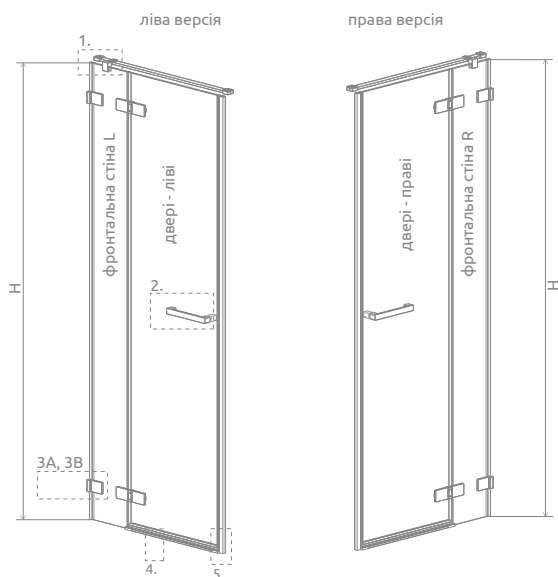

Arta DWJ II

Цей вибір є з фурнітурою кольору:

03 Chrome+

Arta DWJ II + душова плита

У замовленні потрібно вказати 2 номери артикулів: двері і стінки. В замовленні потрібно вказати всі артикула.

Модель	Ширина ніші (X)	Висота (H)	Найменування	ПРОЗОРЕ СКЛО
				№ арт.
DWJ II 90 L	892-910	2000	Door G 628 L	386441-03-01L
			DWJ II front wall 223 L	386011-03-01L
DWJ II 90 R	892-910	2000	Door G 628 R	386441-03-01R
			DWJ II front wall 223 R	386011-03-01R
DWJ II 100 L	992-1010	2000	Door G 628 L	386441-03-01L
			DWJ II front wall 323 L	386012-03-01L
DWJ II 100 R	992-1010	2000	Door G 628 R	386441-03-01R
			DWJ II front wall 323 R	386012-03-01R
DWJ II 110 L	1092-1110	2000	Door G 628 L	386441-03-01L
			DWJ II front wall 423 L	386013-03-01L
DWJ II 110 R	1092-1110	2000	Door G 628 R	386441-03-01R
			DWJ II front wall 423 R	386013-03-01R
DWJ II 120 L	1192-1210	2000	Door G 828 L	386444-03-01L
			DWJ II front wall 323 L	386012-03-01L
DWJ II 120 R	1192-1210	2000	Door G 828 R	386444-03-01R
			DWJ II front wall 323 R	386012-03-01R
DWJ II 130 L	1292-1310	2000	Door G 828 L	386444-03-01L
			DWJ II front wall 423 L	386013-03-01L
DWJ II 130 R	1292-1310	2000	Door G 828 R	386444-03-01R
			DWJ II front wall 423 R	386013-03-01R
DWJ II 140 L	1392-1410	2000	Door G 828 L	386444-03-01L
			DWJ II front wall 523 L	386016-03-01L
DWJ II 140 R	1392-1410	2000	Door G 828 R	386444-03-01R
			DWJ II front wall 523 R	386016-03-01R

Модель	X	B	C	D	H
DWJ II 90	892-910	610	244-254	616	2000
DWJ II 100	992-1010	610	344-354	616	2000
DWJ II 110	1092-1110	610	444-454	616	2000
DWJ II 120	1192-1210	810	344-354	816	2000
DWJ II 130	1292-1310	810	444-454	816	2000
DWJ II 140	1392-1410	810	544-554	816	2000