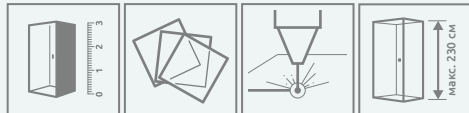

ДОДАТКОВІ ОПЦІЇ

Arta