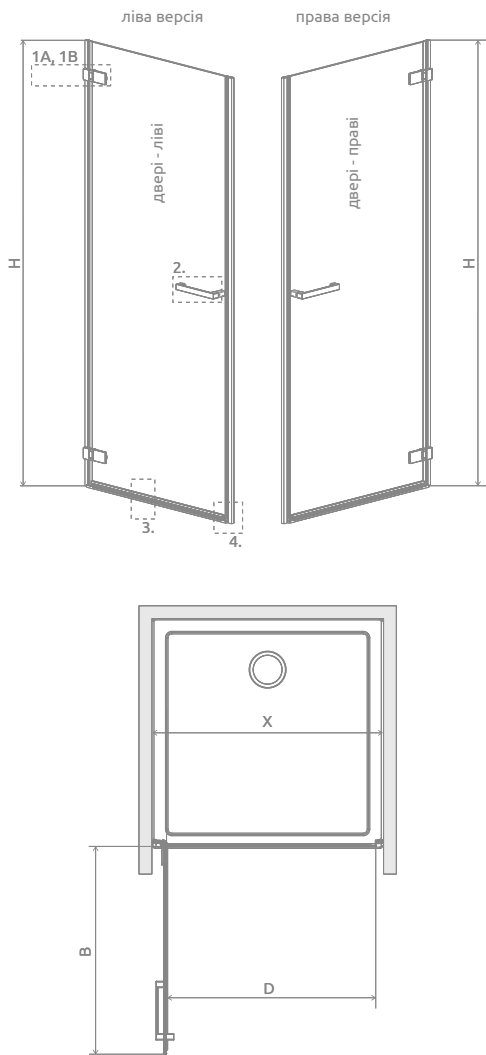

Модель	Ширина ніші (X)	Висота (H)	ПРОЗОРЕ СКЛО
			№ арт.
DWJ I 70 L	693-707	2000	386070-03-01L
DWJ I 70 R	693-707	2000	386070-03-01R
DWJ I 80 L	793-807	2000	386071-03-01L
DWJ I 80 R	793-807	2000	386071-03-01R
DWJ I 90 L	893-907	2000	386072-03-01L
DWJ I 90 R	893-907	2000	386072-03-01R
DWJ I 100 L	993-1007	2000	386073-03-01L
DWJ I 100 R	993-1007	2000	386073-03-01R
QL DWJ I 50-100 L	500-1000	2000	10102503-03-01L
QL DWJ I 50-100 R	500-1000	2000	10102503-03-01R

■ – доступні виключно у програмі «На Замір». Просимо вказати габарити виробу.

ТЕХНІЧНІ МАЛЮНКИ

Модель	X	B	D	H
DWJ I 70	693-707	614	616	2000
DWJ I 80	793-807	714	716	2000
DWJ I 90	893-907	814	816	2000
DWJ I 100	993-1007	914	916	2000

Розміри вказані в мм