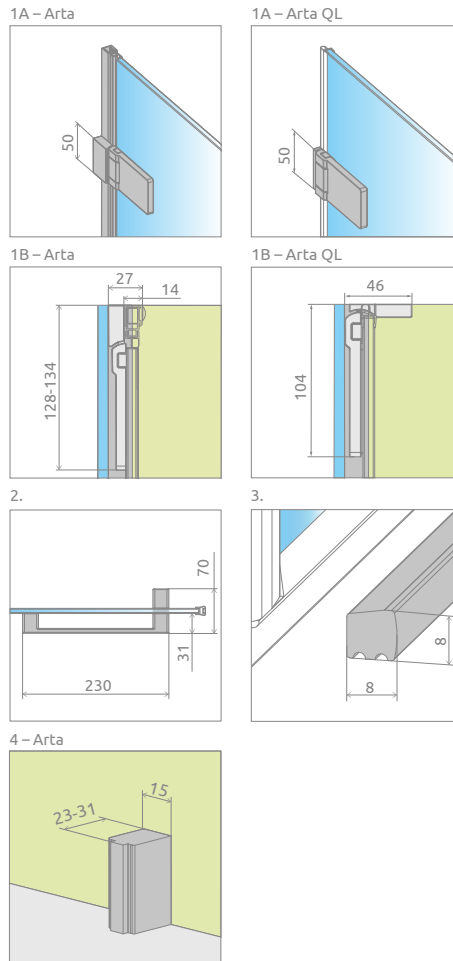

Модель	Ширина ніші (X)	Висота (H)	ПРОЗОРЕ СКЛО
			№ арт.
DWJ I 70 L	693-707	2000	386070-03-01L
DWJ I 70 R	693-707	2000	386070-03-01R
DWJ I 80 L	793-807	2000	386071-03-01L
DWJ I 80 R	793-807	2000	386071-03-01R
DWJ I 90 L	893-907	2000	386072-03-01L
DWJ I 90 R	893-907	2000	386072-03-01R
DWJ I 100 L	993-1007	2000	386073-03-01L
DWJ I 100 R	993-1007	2000	386073-03-01R
QL DWJ I 50-100 L	500-1000	2000	10102503-03-01L
QL DWJ I 50-100 R	500-1000	2000	10102503-03-01R

■ – доступні виключно у програмі «На Замір». Просимо вказати габарити виробу.

ТЕХНІЧНІ МАЛЮНКИ

Модель	X	B	D	H
DWJ I 70	693-707	614	616	2000
DWJ I 80	793-807	714	716	2000
DWJ I 90	893-907	814	816	2000
DWJ I 100	993-1007	914	916	2000

Розміри вказані в мм