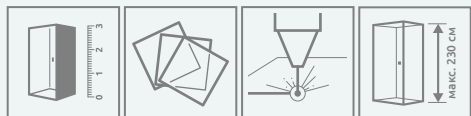

ДОДАТКОВІ ОПЦІЇ

Arta