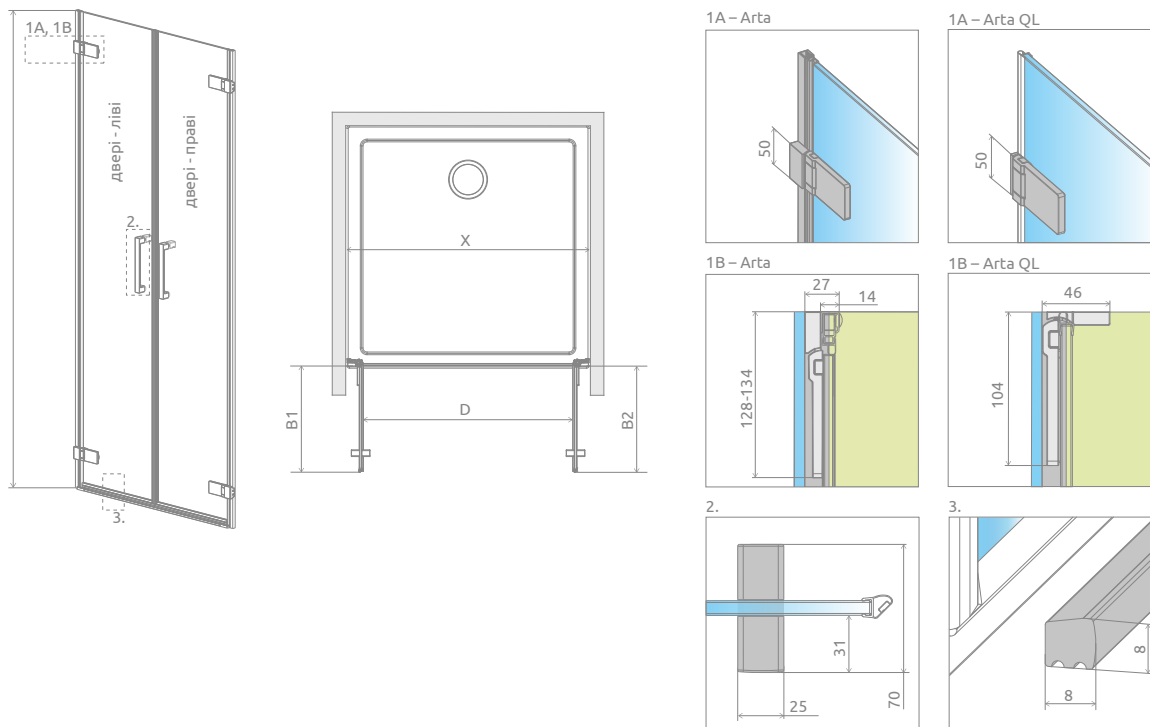

ЛІВА ЧАСТИНА КАБІНИ

Модель	Висота (Н)	ПРОЗОРЕ СКЛО
		№ арт.
DWD 40 L	2000	386030-03-01L
DWD 45 L	2000	386031-03-01L
DWD 50 L	2000	386032-03-01L
DWD 55 L	2000	386033-03-01L
DWD 60 L	2000	386034-03-01L
QL DWD 25-50 L	2000	10102507-03-01L
QL DWD 50-75 L	2000	10102508-03-01L

ПРАВА ЧАСТИНА КАБІНИ

Модель	Висота (Н)	ПРОЗОРЕ СКЛО
		№ арт.
DWD 40 R	2000	386030-03-01R
DWD 45 R	2000	386031-03-01R
DWD 50 R	2000	386032-03-01R
DWD 55 R	2000	386033-03-01R
DWD 60 R	2000	386034-03-01R
QL DWD 25-50 R	2000	10102507-03-01R
QL DWD 50-75 R	2000	10102508-03-01R

■ – доступні виключно у програмі «На Замір». Просимо вказати габарити виробу.

ТЕХНІЧНІ МАЛЮНКИ

СИМЕТРИЧНЕ ВИКОНАННЯ

Модель	X	B1	B2	D	H
DWD 40L+40R	795-807	345	345	690	2000
DWD 45L+45R	895-907	395	395	790	2000
DWD 50L+50R	995-1007	445	445	890	2000
DWD 55L+55R	1095-1107	495	495	990	2000
DWD 60L+60R	1195-1207	545	545	1090	2000

Розміри вказані в мм