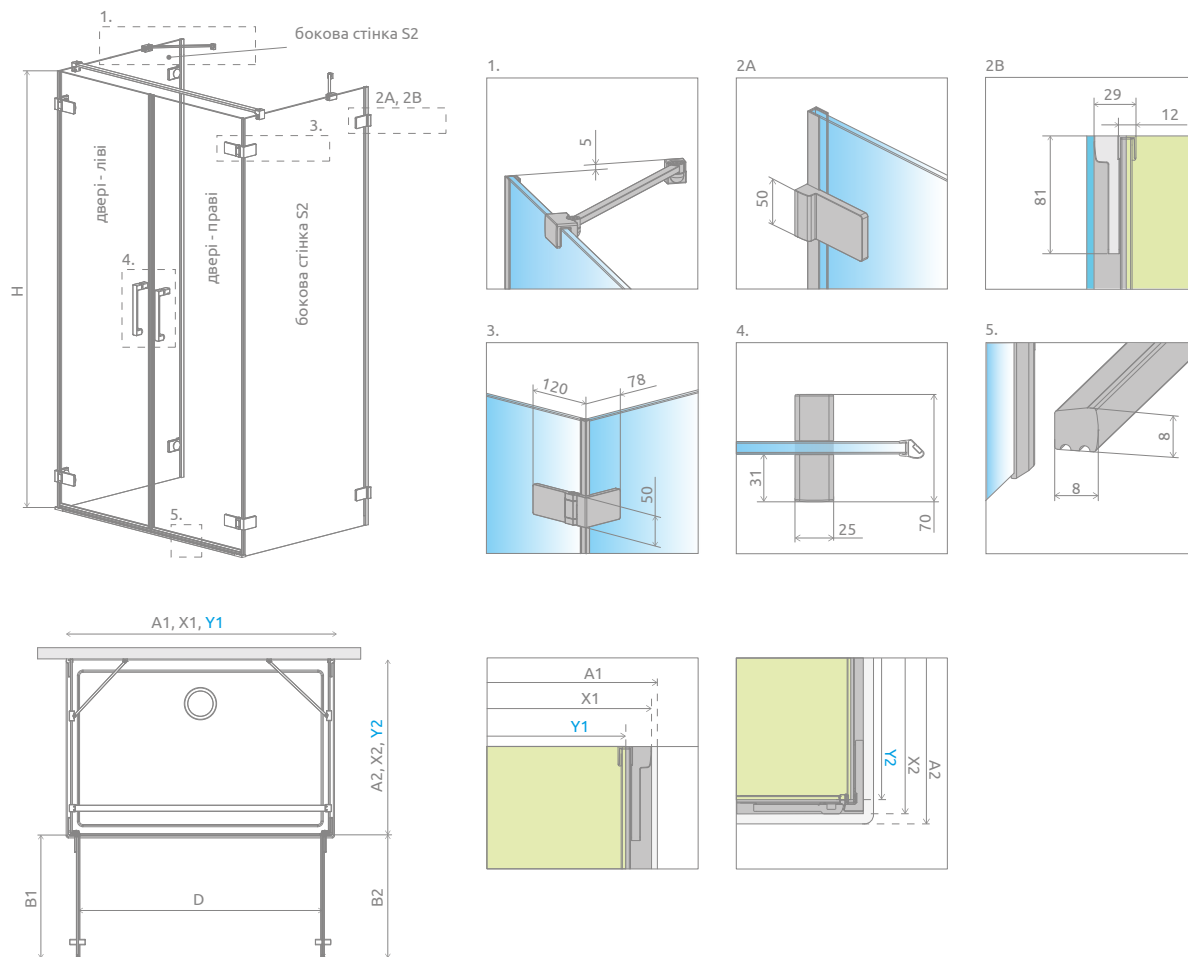

ТЕХНІЧНІ МАЛЮНКИ