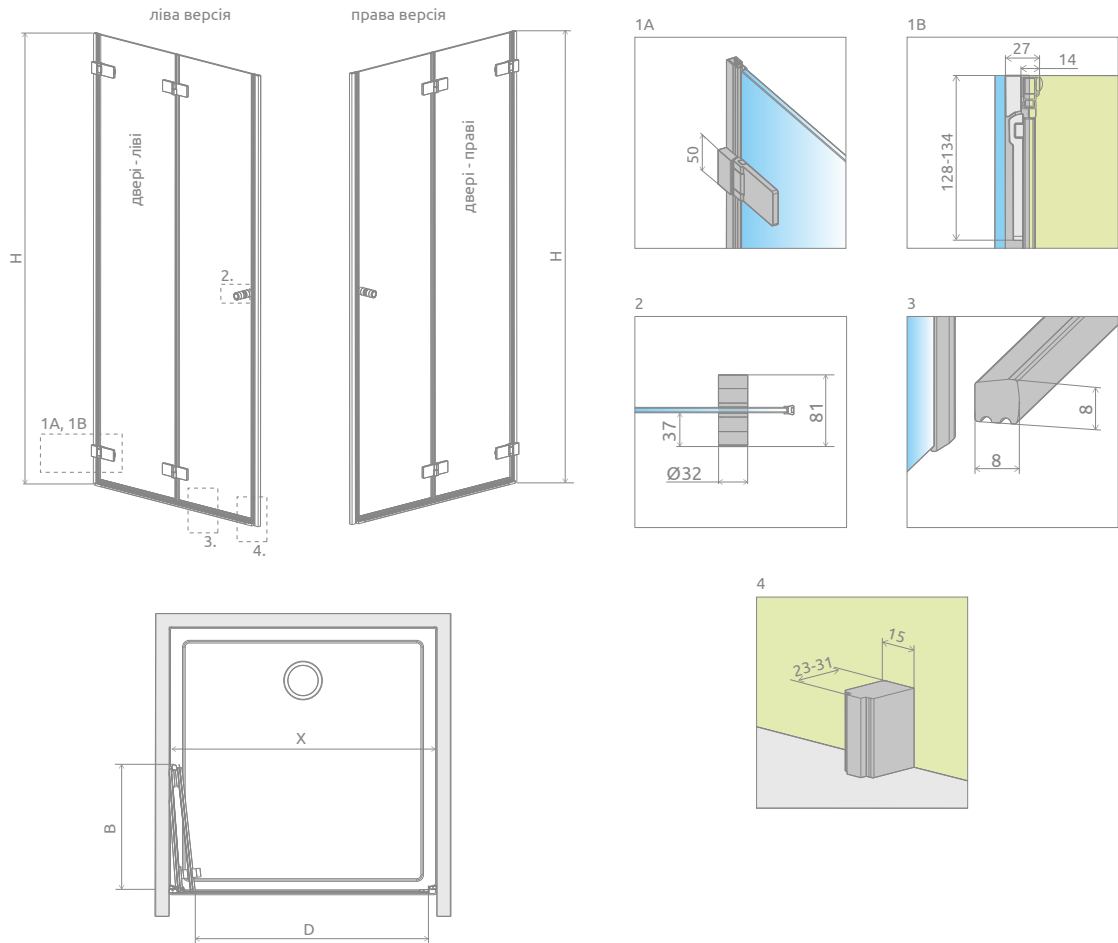

Arta DWB

Цей виріб є з фурнітурою кольору:

03 Chrome+

Як варіант можна замовити додаткову ручку для складних дверей. Більше інформації на стор. 15.

Arta DWB + Giaros C

Модель	Ширина ніші (X)	Висота (H)	ПРОЗОРЕ СКЛО
			№ арт.
DWB 90 L	892-906	2000	386151-03-01L
DWB 90 R	892-906	2000	386151-03-01R
DWB 100 L	992-1006	2000	386152-03-01L
DWB 100 R	992-1006	2000	386152-03-01R

ПРАКТИЧНІ РУЧКИ див. стор. 16

Стандарт

Чорний колір

Варіант

Сірий колір

ДОДАТКОВА РУЧКА див. стор. 16

Модель	X	B	D	H
DWB 90	892-906	430	780	2000
DWB 100	992-1006	480	880	2000

ДОДАТКОВІ ОПЦІЇ