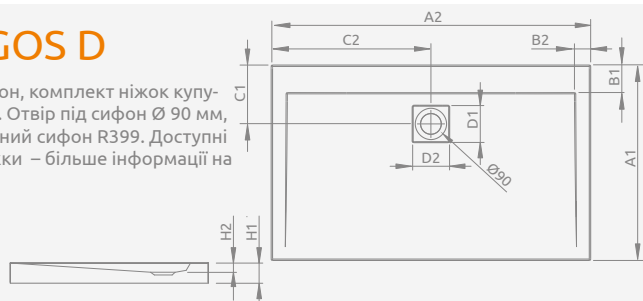

Модель	№ арт.
DELOS D 80×75	4D87545-03
DELOS D 90×75	4D97545-03
DELOS D 100×75	4D17555-03

ARGOS D

Низький піддон, комплект ніжок купується окремо. Отвір під сифон Ø 90 мм, рекомендований сифон R399. Доступні додаткові ніжки – більше інформації на стор. 538.