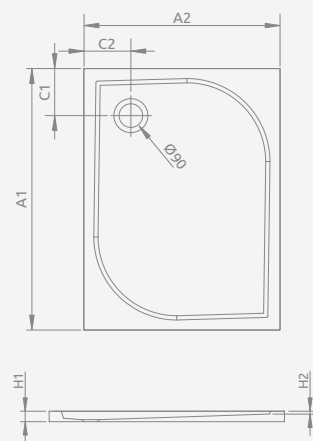

ПАНЕЛЬ

Розмір	Колір	№ арт.	
800	Хром	001-510074001	
900		001-510084001	
1000		001-510094001	
1100		001-510104001	
1200		001-510114001	
1400		001-510134001	
1500		001-510144001	
1600		001-510154001	
800		Білий	001-510074004
900			001-510084004
1000	001-510094004		
1100	001-510104004		
1200	001-510114004		
1400	001-510134004		
1500	001-510144004		
1600	001-510154004		

НАКІНЕЧНИК

Версія	Колір	№ арт.
лівий	Хром	003-019000101
правий		003-019000201
лівий	Білий	003-019000104
правий		003-019000204

КУТОЧОК

Колір	№ арт.
Хром	003-019000301
Білий	003-019000304

DELOS D

Піддон для монтажу безпосередньо на підлогу (необхідно приклеїти на розчин або піну з низьким коефіцієнтом розширення), отвір під сифон Ø 90 мм, рекомендовані сифони ТВ90, ТВ21, ТВXS, R500, R580, R583, R510, 690 P, R400 SLIM, R400W SLIM.

Доступні додаткові ніжки – більше інформації на стор. 538.

DELOS D	A1	A2	C1	C2	H1	H2
80×75	800	750	180	180	45	12
90×75	900	750	180	180	45	12
100×75	1000	750	180	180	50	12