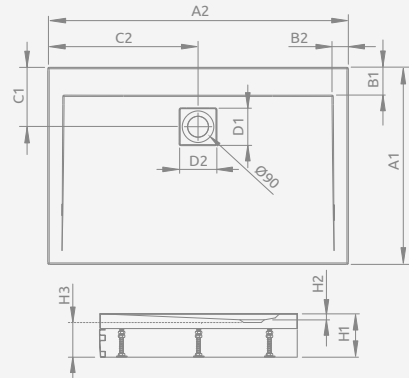

ARGOS D	A1	A2	B1	B2	C1	C2	D1	D2	H1	H2	H3
90×80	800	900	100	50	220	450	135	135	145	20	90
100×80	800	1000	100	50	220	500	135	135	145	20	90
120×80	800	1200	100	55	220	600	135	135	145	20	90
100×90	900	1000	100	50	220	500	135	135	145	20	90
110×90	900	1100	100	50	220	550	135	135	145	20	90
120×90	900	1200	100	55	220	600	135	135	145	20	90
140×90	900	1400	100	55	220	700	135	135	145	20	90
150×90	900	1500	100	60	220	750	135	135	145	25	90
160×90	900	1600	100	60	220	800	135	135	145	25	90

ПАНЕЛЬ

Розмір	Колір	№ арт.	
800	Хром	001-510074001	
900		001-510084001	
1000		001-510094001	
1100		001-510104001	
1200		001-510114001	
1400		001-510134001	
1500		001-510144001	
1600		001-510154001	
800		Білий	001-510074004
900			001-510084004
1000	001-510094004		
1100	001-510104004		
1200	001-510114004		
1400	001-510134004		
1500	001-510144004		
1600	001-510154004		

НАКІНЕЧНИК

Версія	Колір	№ арт.
лівий	Хром	003-019000101
правий		003-019000201
лівий	Білий	003-019000104
правий		003-019000204

КУТОЧОК

Колір	№ арт.
Хром	003-019000301
Білий	003-019000304

DELOS D

Піддон для монтажу безпосередньо на підлогу (необхідно приклеїти на розчин або піну з низьким коефіцієнтом розширення), отвір під сифон Ø 90 мм, рекомендовані сифони ТВ90, ТВ21, ТВXS, R500, R580, R583, R510, 690 P, R400 SLIM, R400W SLIM.

Доступні додаткові ніжки – більше інформації на стор. 538.