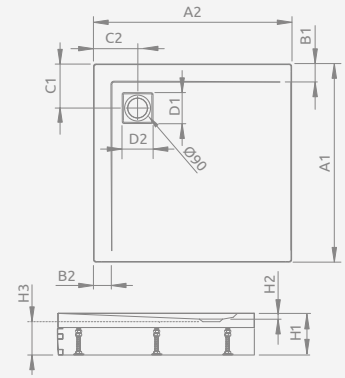

ARGOS C зі знімною панеллю

Акриловий піддон на ніжках з алюмінієвою панеллю кольору «хром» або білого кольору, отвір під сифон Ø 90 мм, рекомендується сифон R399; при замовленні піддону виберіть варіант панелі.

ARGOS C	A1	A2	B1	B2	C1	C2	D1	D2	H1	H2	H3
80×80	800	800	80	80	200	200	135	135	145	20	95
90×90	900	900	80	80	200	200	135	135	145	20	95
100×100	1000	1000	80	80	200	200	135	135	145	20	95

ПАНЕЛЬ

Розмір	Колір	№ арт.
800	Хром	001-510074001
900		001-510084001
1000		001-510094001
800	Білий	001-510074004
900		001-510084004
1000		001-510094004