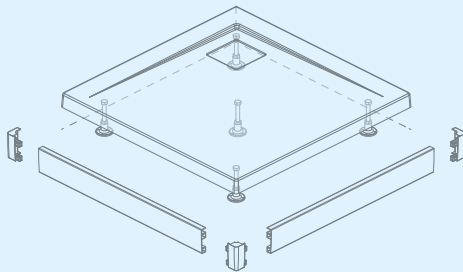

В «Г-образному» варіанті (для кутових кабін) - піддон на ніжках, 2 панелі відповідної довжини і в кольорі на вибір, 2 накінечника і 1 куточок в кольорі на вибір