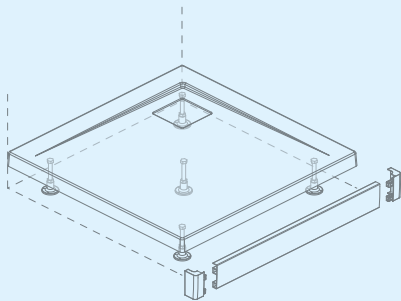

ARGOS C зі знімною панеллю

Акриловий піддон на ніжках з алюмінієвою панеллю кольору «хром» або білого кольору, отвір під сифон Ø 90 мм, рекомендується сифон R399; при замовленні піддону виберіть варіант панелі.

Модель	№ арт.
ARGOS C з ніжками 80×80	4ACN88-02
ARGOS C з ніжками 90×90	4ACN99-02
ARGOS C з ніжками 100×100	4ACN1010-02

ARGOS – варіанти панелей

Замовляючи піддон, слід вибрати варіант панелі і в залежності від цього замовити: