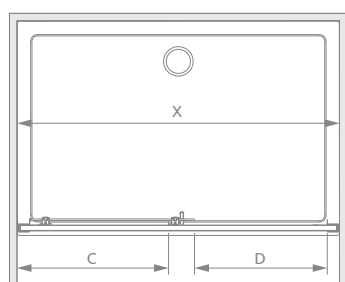

Alienta DWJ

Даний виріб доступний
в кольорах фурнітури:

01 Хром

54 Чорний

Alienta DWJ + Kyntos F

Двері універсальні. Можливий правосторонній та лівосторонній монтаж.

Модель	Ширина ніші (X)	Висота (H)	ПРОЗОРЕ СКЛО	
			Фурнітура CHROME № арт.	Фурнітура BLACK № арт.
DWJ 100	985-1015	1900	10260100-01-01	10260100-54-01
DWJ 110	1085-1115	1900	10260110-01-01	–
DWJ 120	1185-1215	1900	10260120-01-01	10260120-54-01
DWJ 130	1285-1315	1900	10260130-01-01	–
DWJ 140	1385-1415	1900	10260140-01-01	–

ТЕХНІЧНІ МАЛЮНКИ

Модель	X	C	D	H
DWJ 100	985-1015	465-485	400	1900
DWJ 110	1085-1115	515-535	450	1900
DWJ 120	1185-1215	565-585	500	1900
DWJ 130	1285-1315	615-635	550	1900
DWJ 140	1385-1415	665-685	600	1900