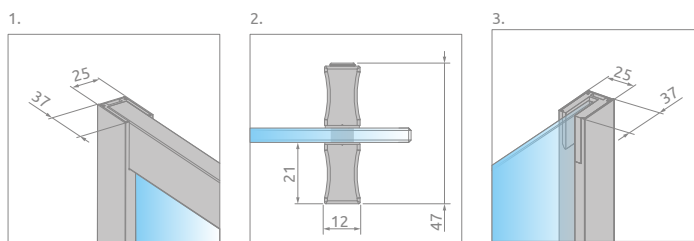

Alienta DWJ

Даний виріб доступний
в кольорах фурнітури:

01 Хром

54 Чорний

Alienta DWJ + Kyntos F

Двері універсальні. Можливий правосторонній та лівосторонній монтаж.

Модель	Ширина ніші (X)	Висота (H)	ПРОЗОРЕ СКЛО	
			Фурнітура CHROME № арт.	Фурнітура BLACK № арт.
DWJ 100	985-1015	1900	10260100-01-01	10260100-54-01
DWJ 110	1085-1115	1900	10260110-01-01	–
DWJ 120	1185-1215	1900	10260120-01-01	10260120-54-01
DWJ 130	1285-1315	1900	10260130-01-01	–
DWJ 140	1385-1415	1900	10260140-01-01	–

ТЕХНІЧНІ МАЛЮНКИ

Модель	X	C	D	H
DWJ 100	985-1015	465-485	400	1900
DWJ 110	1085-1115	515-535	450	1900
DWJ 120	1185-1215	565-585	500	1900
DWJ 130	1285-1315	615-635	550	1900
DWJ 140	1385-1415	665-685	600	1900