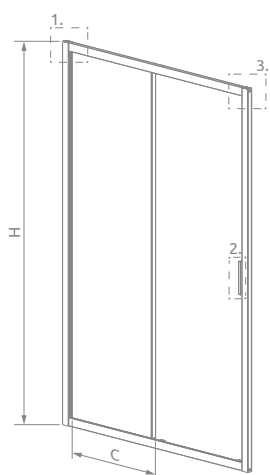

Alienta DWJ

Даний виріб доступний
в кольорах фурнітури:

01 Хром

54 Чорний

Alienta DWJ + Kyntos F

Двері універсальні. Можливий правосторонній та лівосторонній монтаж.

Модель	Ширина ніші (X)	Висота (H)	ПРОЗОРЕ СКЛО	
			Фурнітура CHROME № арт.	Фурнітура BLACK № арт.
DWJ 100	985-1015	1900	10260100-01-01	10260100-54-01
DWJ 110	1085-1115	1900	10260110-01-01	–
DWJ 120	1185-1215	1900	10260120-01-01	10260120-54-01
DWJ 130	1285-1315	1900	10260130-01-01	–
DWJ 140	1385-1415	1900	10260140-01-01	–

ТЕХНІЧНІ МАЛЮНКИ

Модель	X	C	D	H
DWJ 100	985-1015	465-485	400	1900
DWJ 110	1085-1115	515-535	450	1900
DWJ 120	1185-1215	565-585	500	1900
DWJ 130	1285-1315	615-635	550	1900
DWJ 140	1385-1415	665-685	600	1900