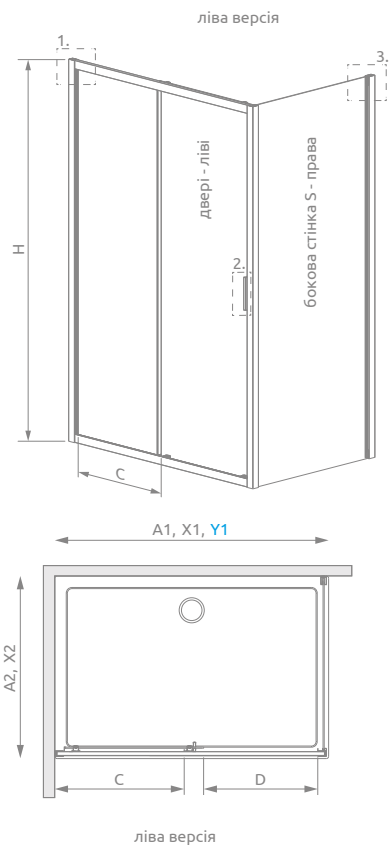

## ДВЕРІ

Модель	Ширина (A1)	Висота (H)	ПРОЗОРЕ СКЛО	
			Фурнітура <b>CHROME</b> № арт.	Фурнітура <b>BLACK</b> № арт.
DWJ 100	1000	1900	10260100-01-01	10260100-54-01
DWJ 110	1100	1900	10260110-01-01	—
DWJ 120	1200	1900	10260120-01-01	10260120-54-01
DWJ 130	1300	1900	10260130-01-01	—
DWJ 140	1400	1900	10260140-01-01	—

## БОКОВА СТІНКА S

Модель	Ширина (A2)	Висота (H)	ПРОЗОРЕ СКЛО	
			Фурнітура <b>CHROME</b> № арт.	Фурнітура <b>BLACK</b> № арт.
S 80	800	1900	10270080-01-01	10270080-54-01
S 90	900	1900	10270090-01-01	10270090-54-01

# ТЕХНІЧНІ МАЛЮНКИ

Існує можливість замовити П-подібну кабінку, слід вказати 3 номери артикулів: дверей DWJ, а також дві S.

Двері	A1	X1	Y1	C	D	H
DWJ 100	1000	985-1005	972-992	465-485	400	1900
DWJ 110	1100	1085-1105	1072-1092	515-535	450	1900
DWJ 120	1200	1185-1205	1172-1192	565-585	500	1900
DWJ 130	1300	1285-1305	1272-1292	615-635	550	1900
DWJ 140	1400	1385-1405	1372-1392	665-685	600	1900

Бокова стінка	A2	X2
S 80	800	785-800
S 90	900	885-900