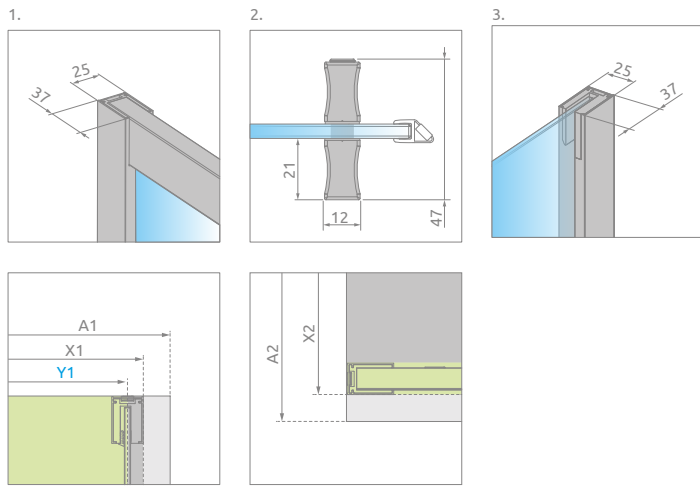

ТЕХНІЧНІ МАЛЮНКИ

Існує можливість замовити П-подібну кабінку, слід вказати 3 номери артикулів: дверей DWJ, а також дві S.

Двері	A1	X1	Y1	C	D	H
DWJ 100	1000	985-1005	972-992	465-485	400	1900
DWJ 110	1100	1085-1105	1072-1092	515-535	450	1900
DWJ 120	1200	1185-1205	1172-1192	565-585	500	1900
DWJ 130	1300	1285-1305	1272-1292	615-635	550	1900
DWJ 140	1400	1385-1405	1372-1392	665-685	600	1900

Бокова стінка	A2	X2
S 80	800	785-800
S 90	900	885-900

МОДЕЛЬНИЙ РЯД