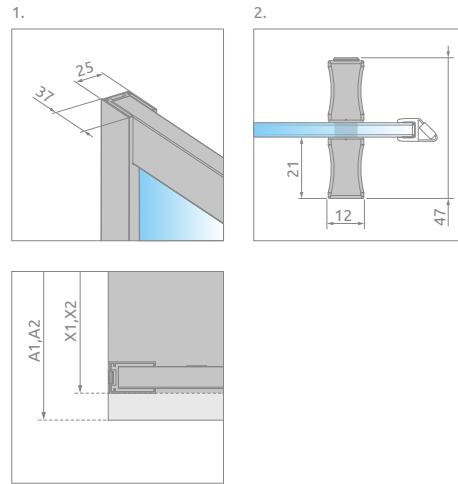

## СИМЕТРИЧНІ КАБІНИ

Модель	Ширина (А)	Висота (Н)	ПРОЗОРЕ СКЛО	
			Фурнітура <b>CHROME</b> № арт.	Фурнітура <b>BLACK</b> № арт.
C 80×80	800×800	1900	10238080-01-01	10238080-54-01
C 90×90	900×900	1900	10239090-01-01	10239090-54-01

## АСИМЕТРИЧНІ КАБІНИ

Кабіна універсальна. Можливий правосторонній та лівосторонній монтаж.

Модель	Ширина (А)	Висота (Н)	ПРОЗОРЕ СКЛО	
			Фурнітура <b>CHROME</b> № арт.	Фурнітура <b>BLACK</b> № арт.
D 80×90	800×900	1900	10258090-01-01	10258090-54-01
D 80×100	800×1000	1900	10258010-01-01	10258010-54-01

# ТЕХНІЧНІ МАЛЮНКИ

Модель	A1	A2	X1	X2	C1	C2	D	H
C 80×80	800	800	785-800	785-800	357-372	357-372	430	1900
C 90×90	900	900	885-900	885-900	407-422	407-422	500	1900
D 80×90	800	900	785-800	885-900	357-372	407-422	465	1900
D 80×100	800	1000	785-800	985-1000	357-372	457-472	500	1900

## МОДЕЛЬНИЙ РЯД

Розміри вказані в мм