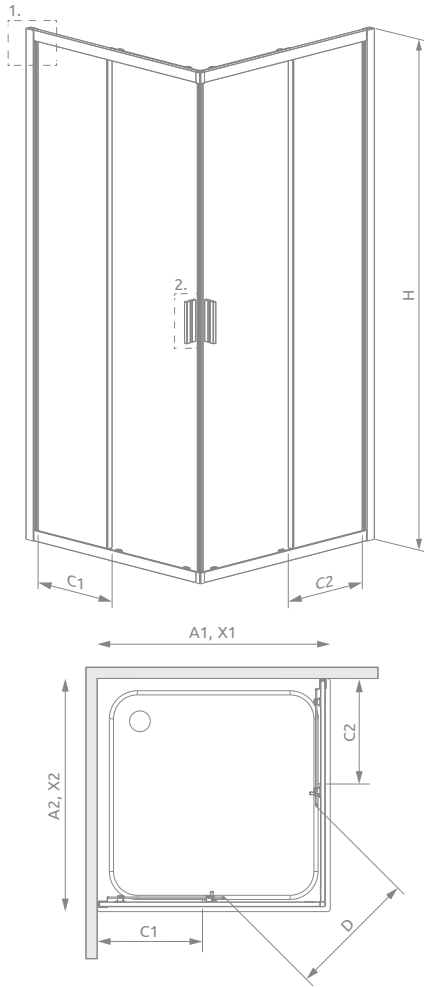

## СИМЕТРИЧНІ КАБІНИ

Модель	Ширина (А)	Висота (Н)	ПРОЗОРЕ СКЛО	
			Фурнітура <b>CHROME</b> № арт.	Фурнітура <b>BLACK</b> № арт.
C 80×80	800×800	1900	10238080-01-01	10238080-54-01
C 90×90	900×900	1900	10239090-01-01	10239090-54-01

## АСИМЕТРИЧНІ КАБІНИ

Кабіна універсальна. Можливий правосторонній та лівосторонній монтаж.

Модель	Ширина (А)	Висота (Н)	ПРОЗОРЕ СКЛО	
			Фурнітура <b>CHROME</b> № арт.	Фурнітура <b>BLACK</b> № арт.
D 80×90	800×900	1900	10258090-01-01	10258090-54-01
D 80×100	800×1000	1900	10258010-01-01	10258010-54-01

# ТЕХНІЧНІ МАЛЮНКИ

Модель	A1	A2	X1	X2	C1	C2	D	H
C 80×80	800	800	785-800	785-800	357-372	357-372	430	1900
C 90×90	900	900	885-900	885-900	407-422	407-422	500	1900
D 80×90	800	900	785-800	885-900	357-372	407-422	465	1900
D 80×100	800	1000	785-800	985-1000	357-372	457-472	500	1900

## МОДЕЛЬНИЙ РЯД

Розміри вказані в мм