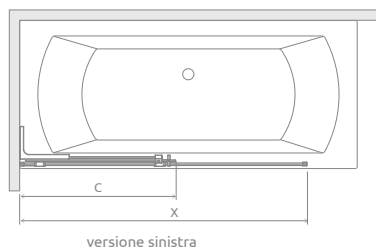

OPZIONI AGGIUNTIVE

Prezzo su misura, pag. 8

2 CODICI ARTICOLO: PARTI FISSE + ANTA SCORREVOLE

Sostituire **XX** con il **codice del colore**
Sostituire **Y** con **L** (Versione sinistra) o **R** (Versione destra)

Mo- dello	Dimensione X	ARTICOLO 1: PARTI FISSE (reversibile)			ARTICOLO 2: ANTA SCORREVOLE (sinistra o destra)		
		Fisso C	N. art.	PREZZO	N. art.	PREZZO	
					Cromo	Nero	Altri
100	99-100	55,3-56,3	10112494-01-01		10309538-XX-01Y		
110	109-110	60,3-61,3	10112544-01-01		10309588-XX-01Y		
120	119-120	65,3-66,3	10112594-01-01		10309638-XX-01Y		

versione destra

Min. larghezza del bordo della vasca
Inclinazione = max. 1 mm.

NAVIGAZIONE: VETRI SOPRAVASCA - 2 VETRI