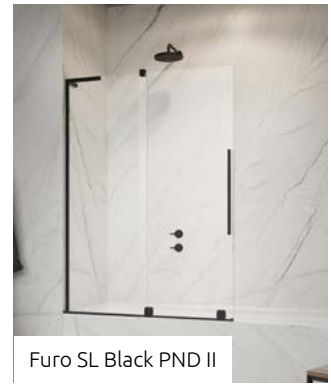

Furo SL Brushed Nickel PND II

Furo SL Brushed Gold PND II

Furo SL Brushed GunMetal PND II

Furo SL Brushed Copper PND II

Furo SL PND II

Furo SL Gold PND II

Furo SL Black PND II

	Chrome	01
	Gold	09
	Black	54
	Brushed Nickel	91
	Brushed GunMetal	92
	Brushed Copper	93
	Brushed Gold	99

Mo- dello	Dimensione X	ARTICOLO 1: PARTI FISSE (reversibile)			ARTICOLO 2: ANTA SCORREVOLE (sinistra o destra)		
		Fisso C	N. art.	PREZZO	N. art.	PREZZO	
					Cromo	Nero	Altri
100	99-100	55,3-56,3	10112494-01-01		10309538-XX-01Y		
110	109-110	60,3-61,3	10112544-01-01		10309588-XX-01Y		
120	119-120	65,3-66,3	10112594-01-01		10309638-XX-01Y		