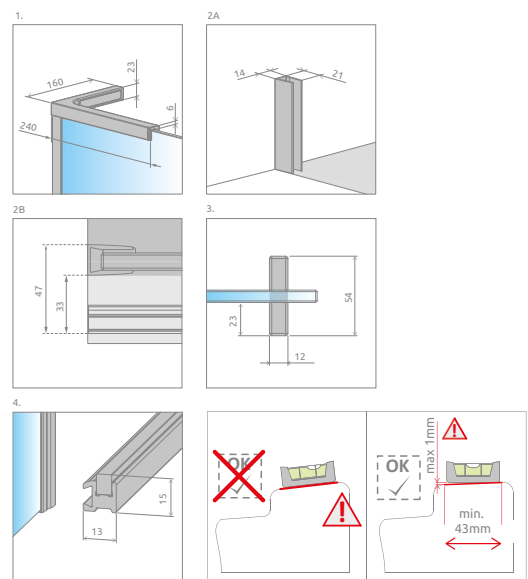

OPZIONI AGGIUNTIVE

Prezzo su misura, pag. 8

2 CODICI ARTICOLO: PARTI FISSE + ANTA SCORREVOLE

Sostituire **XX** con il **codice del colore**
Sostituire **Y** con **L** (Versione sinistra) o **R** (Versione destra)

Mo- dello	Dimensione X	ARTICOLO 1: PARTI FISSE (reversibile)			ARTICOLO 2: ANTA SCORREVOLE (sinistra o destra)		
		Fisso C	N. art.	PREZZO	N. art.	PREZZO	
					Cromo	Nero	Altri
100	99-100	55,3-56,3	10112494-01-01		10309538-XX-01Y		
110	109-110	60,3-61,3	10112544-01-01		10309588-XX-01Y		
120	119-120	65,3-66,3	10112594-01-01		10309638-XX-01Y		

versione destra

Min. larghezza del bordo della vasca
Inclinazione = max. 1 mm.

NAVIGAZIONE: VETRI SOPRAVASCA - 2 VETRI