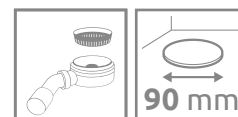

R583G

Syfon do brodzików z otworem odpływowym $\varnothing 90$ mm, czyszczony od góry, z podwyższoną prędkością spływu wody 47 l/min i łukiem odpływowym 135°. Odpływ o średnicy $\varnothing 40/50$ mm. Wysokość 58 mm. Syfon posiada sitko filtrujące nieczystości

Otwór odpływowy: $\varnothing 90$ mm
Pokrywa: $\varnothing 116$ mm
Odpływ: $\varnothing 40/50$ mm
Wysokość: 58 mm
Przepustowość: 47 l/min.

Nr art.: pokrywa złota: **R583G**
Cena brutto: **129 PLN**