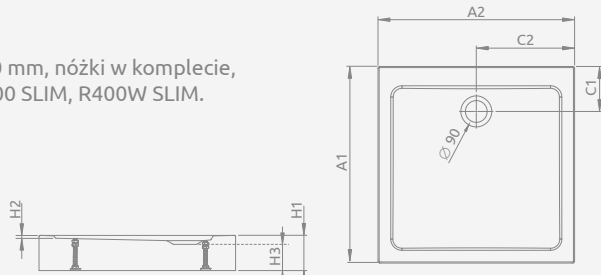

Stone antracytowy

Stone czarny

Model	Nr artykułu						NOWOŚĆ	
	Biały	Cena brutto	Stone biały	Cena brutto	Stone antracytowy	Cena brutto	Stone czarny	Cena brutto
DOROS C Compact 80×80	SDRC8080-05	782	SDRC8080-05-04S	861	SDRC8080-05-64S	861	SDRC8080-05-54S	861
DOROS C Compact 90×90	SDRC9090-05	820	SDRC9090-05-04S	903	SDRC9090-05-64S	903	SDRC9090-05-54S	903
DOROS C Compact 100×100	SDRC1010-05	932	SDRC1010-05-04S	1 026	SDRC1010-05-64S	1 026	SDRC1010-05-54S	1 026