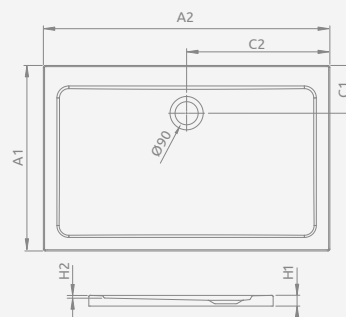

Możliwość zakupu nóżek. Szczegóły na str. 562

DOROS D	A1	A2	C1	C2	H1	H2
90×80	800	900	205	450	50	12
100×80	800	1000	205	500	50	12
100×90	900	1000	205	500	50	12
110×80	800	1100	205	550	50	12
110×90	900	1100	205	550	50	12
120×80	800	1200	205	600	50	12
120×90	900	1200	205	600	50	12
120×100	1000	1200	205	600	50	12
130×90	900	1300	205	650	50	12