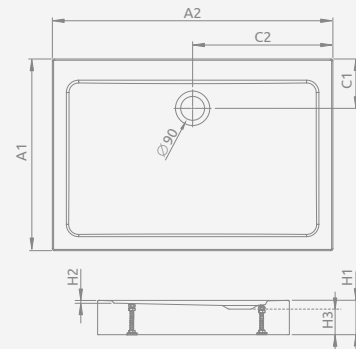

Model	Nr artykułu						NOWOŚĆ	
	Biały	Cena brutto	Stone biały	Cena brutto	Stone antracytowy	Cena brutto	Stone czarny	Cena brutto
DOROS D Compact 90×80	SDRD9080-05	807	SDRD9080-05-04S	888	SDRD9080-05-64S	888	SDRD9080-05-54S	888
DOROS D Compact 100×80	SDRD1080-05	845	SDRD1080-05-04S	930	SDRD1080-05-64S	930	SDRD1080-05-54S	930
DOROS D Compact 100×90	SDRD1090-05	882	SDRD1090-05-04S	971	SDRD1090-05-64S	971	SDRD1090-05-54S	971
DOROS D Compact 110×80	SDRD1180-05	882	SDRD1180-05-04S	971	SDRD1180-05-64S	971	SDRD1180-05-54S	971
DOROS D Compact 110×90	SDRD1190-05	932	SDRD1190-05-04S	1 026	SDRD1190-05-64S	1 026	SDRD1190-05-54S	1 026
DOROS D Compact 120×80	SDRD1280-05	932	SDRD1280-05-04S	1 026	SDRD1280-05-64S	1 026	SDRD1280-05-54S	1 026
DOROS D Compact 120×90	SDRD1290-05	1 008	SDRD1290-05-04S	1 109	SDRD1290-05-64S	1 109	SDRD1290-05-54S	1 109
DOROS D Compact 120×100	SDRD1210-05	1 109	SDRD1210-05-04S	1 220	SDRD1210-05-64S	1 220	SDRD1210-05-54S	1 220
DOROS D Compact 130×90	SDRD1390-05	1 109	SDRD1390-05-04S	1 220	SDRD1390-05-64S	1 220	SDRD1390-05-54S	1 220