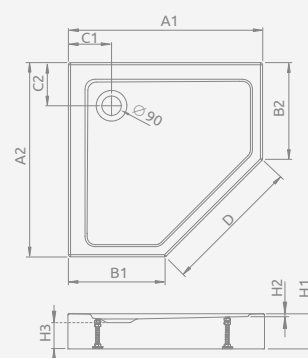

Model	Nr artykułu						NOWOŚĆ	
	Biały	Cena brutto	Stone biały	Cena brutto	Stone antracytowy	Cena brutto	Stone czarny	Cena brutto
DOROS PT Compact 80×80	SDRPT8080-05	768	SDRPT8080-05-04S	845	SDRPT8080-05-64S	845	SDRPT8080-05-54S	845
DOROS PT Compact 90×90	SDRPTP9090-05	820	SDRPTP9090-05-04S	903	SDRPTP9090-05-64S	903	SDRPTP9090-05-54S	903
DOROS PT Compact 100×100	SDRPT1010-05	900	SDRPT1010-05-04S	990	SDRPT1010-05-64S	990	SDRPT1010-05-54S	990