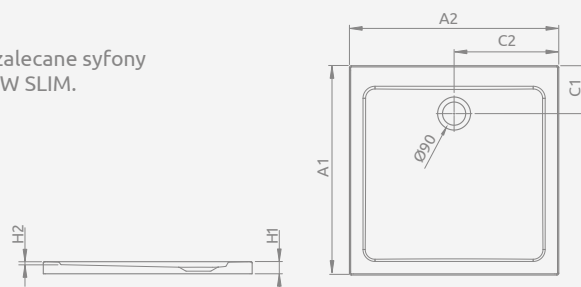

Możliwość zakupu nóżek. Szczegóły na str. 562.

DOROS C	A1	A2	C1	C2	H1	H2
80×80	800	800	205	400	45	12
90×90	900	900	205	450	45	12
100×1000	1000	1000	205	500	50	12

Model	Nr artykułu						NOWOŚĆ	
	Biały	Cena brutto	Stone biały	Cena brutto	Stone antracytowy	Cena brutto	Stone czarny	Cena brutto
DOROS C 80×80	SDRC8080-01	719	SDRC8080-01-04S	791	SDRC8080-01-64S	791	SDRC8080-01-54S	791
DOROS C 90×90	SDRC9090-01	756	SDRC9090-01-04S	832	SDRC9090-01-64S	832	SDRC9090-01-54S	832
DOROS C 100×100	SDRC1010-01	870	SDRC1010-01-04S	958	SDRC1010-01-64S	958	SDRC1010-01-54S	958