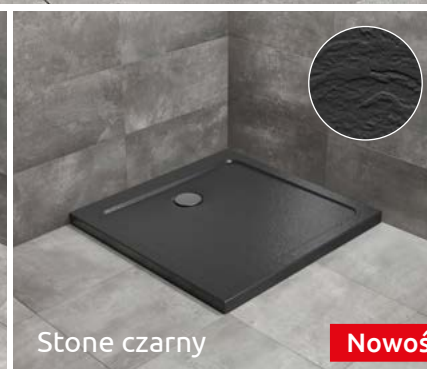

Stone czarny

Nowość

■ DOROS C

Do montażu bezpośrednio na podłodze, otwór na syfon $\varnothing 90$ mm, zalecane syfony TB90, TB21, TBXS, 690 P, R500, R580, R583, R510, R400 SLIM, R400W SLIM.

Możliwość zakupu nóżek. Szczegóły na str. 562.

DOROS C	A1	A2	C1	C2	H1	H2
80×80	800	800	205	400	45	12
90×90	900	900	205	450	45	12
100×1000	1000	1000	205	500	50	12