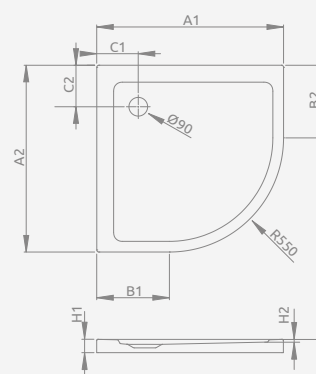

Model	Nr artykułu						NOWOŚĆ	
	Biały	Cena brutto	Stone biały	Cena brutto	Stone antracytowy	Cena brutto	Stone czarny	Cena brutto
DOROS A 80×80	SDRA8080-01	719	SDRA8080-01-04S	791	SDRA8080-01-64S	791	SDRA8080-01-54S	791
DOROS A 90×90	SDRA9090-01	756	SDRA9090-01-04S	832	SDRA9090-01-64S	832	SDRA9090-01-54S	832