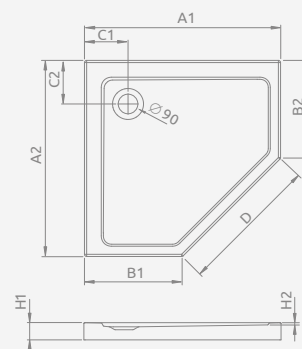

Model	Nr artykułu						Nowość	
	Biały	Cena brutto	Stone biały	Cena brutto	Stone antracytowy	Cena brutto	Stone czarny	Cena brutto
DOROS PT 80×80	SDRPT8080-01	714	SDRPT8080-01-04S	786	SDRPT8080-01-64S	786	SDRPT8080-01-54S	786
DOROS PT 90×90	SDRPT9090-01	756	SDRPT9090-01-04S	832	SDRPT9090-01-64S	832	SDRPT9090-01-54S	832
DOROS PT 100×100	SDRPT1010-01	834	SDRPT1010-01-04S	918	SDRPT1010-01-64S	918	SDRPT1010-01-54S	918