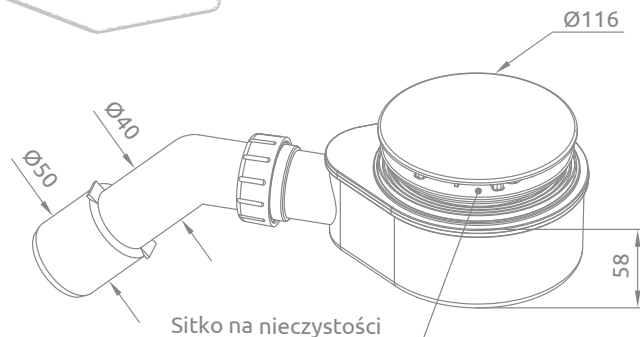

R583G

Syfon do brodzików z otworem odpływowym $\varnothing 90$ mm, czyszczony od góry, z podwyższoną prędkością spływu wody 47 l/min i łukiem odpływowym 135°. Odpływ o średnicy $\varnothing 40/50$ mm. Wysokość 58 mm. Syfon posiada sitko filtrujące nieczystości

Otwór odpływowy: $\varnothing 90$ mm
Pokrywa: $\varnothing 116$ mm
Odpływ: $\varnothing 40/50$ mm
Wysokość: 58 mm
Przepustowość: 47 l/min.

Nr art.: pokrywa złota: **R583G**
Cena brutto: **129 PLN**