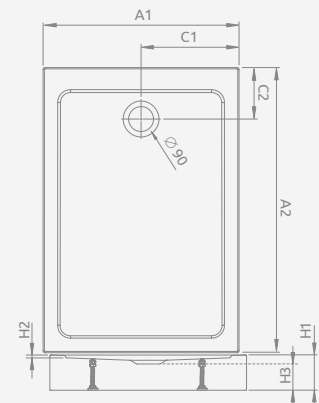

Model	Nr artykułu						NOWOŚĆ	
	Biały	Cena brutto	Stone biały	Cena brutto	Stone antracytowy	Cena brutto	Stone czarny	Cena brutto
DOROS F Compact 90×70	SDRFP9070-05	807	SDRFP9070-05-04S	888	SDRFP9070-05-64S	888	SDRFP9070-05-54S	888
DOROS F Compact 100×70	SDRFP1070-05	845	SDRFP1070-05-04S	930	SDRFP1070-05-64S	930	SDRFP1070-05-54S	930
DOROS F Compact 100×80	SDRFP1080-05	845	SDRFP1080-05-04S	930	SDRFP1080-05-64S	930	SDRFP1080-05-54S	930
DOROS F Compact 120×70	SDRFP1270-05	932	SDRFP1270-05-04S	1 026	SDRFP1270-05-64S	1 026	SDRFP1270-05-54S	1 026
DOROS F Compact 120×80	SDRFP1280-05	932	SDRFP1280-05-04S	1 026	SDRFP1280-05-64S	1 026	SDRFP1280-05-54S	1 026
DOROS F Compact 120×90	SDRFP1290-05	1 008	SDRFP1290-05-04S	1 109	SDRFP1290-05-64S	1 109	SDRFP1290-05-54S	1 109
Nowość DOROS F Compact 130×80	SDRFP1380-05	1 050	SDRFP1380-05-04S	1 180	SDRFP1380-05-64S	1 180	SDRFP1380-05-54S	1 180
DOROS F Compact 140×80	SDRFP1480-05	1 097	SDRFP1480-05-04S	1 207	SDRFP1480-05-64S	1 207	SDRFP1480-05-54S	1 207
Nowość DOROS F Compact 140×90	SDRFP1490-05	1 160	SDRFP1490-05-04S	1 260	SDRFP1490-05-64S	1 260	SDRFP1490-05-54S	1 260
Nowość DOROS F Compact 140×100	SDRFP1410-05	1 200	SDRFP1410-05-04S	1 300	SDRFP1410-05-64S	1 300	SDRFP1410-05-54S	1 300
Nowość DOROS F Compact 150×80	SDRFP1580-05	1 160	SDRFP1580-05-04S	1 320	SDRFP1580-05-64S	1 320	SDRFP1580-05-54S	1 320
Nowość DOROS F Compact 150×90	SDRFP1590-05	1 200	SDRFP1590-05-04S	1 340	SDRFP1590-05-64S	1 340	SDRFP1590-05-54S	1 340
Nowość DOROS F Compact 160×80	SDRFP1680-05	1 240	SDRFP1680-05-04S	1 360	SDRFP1680-05-64S	1 360	SDRFP1680-05-54S	1 360
Nowość DOROS F Compact 160×90	SDRFP1690-05	1 280	SDRFP1690-05-04S	1 380	SDRFP1690-05-64S	1 380	SDRFP1690-05-54S	1 380

Ceny detaliczne podano w PLN. Wymiary podane są w mm.

Brodziki z wypełnieniem

Brodziki z konglomeratu marmurowego