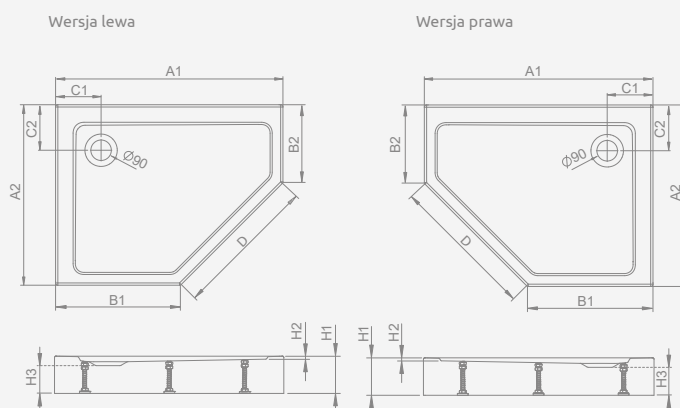

DOROS PT E Compact

Zintegrowana obudowa (z wszystkich stron), otwór na syfon $\varnothing 90$ mm, nóżki w komplecie, zalecane syfony TB90, TB21, TBXS, R500, R580, R583, R510, R400 SLIM, R400W SLIM.

DOROS PT E Compact	A1	A2	B1	B2	C1	C2	D	H1	H2	H3
100x80	1000	800	550	350	200	200	635	115	12	75
100x90	1000	900	550	450	200	200	635	115	12	75