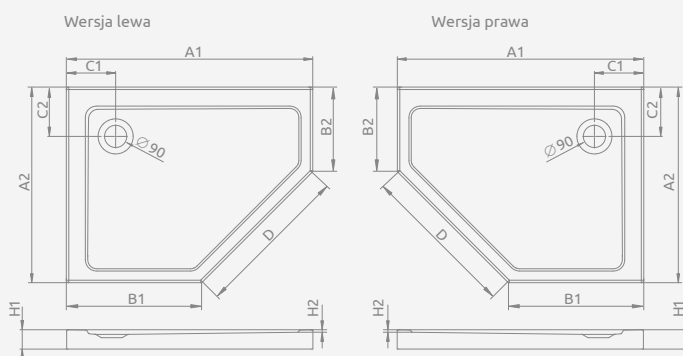

Stone antracytowy

Stone czarny

Model	Nr artykułu						NOWOŚĆ	
	Biały	Cena brutto	Stone biały	Cena brutto	Stone antracytowy	Cena brutto	Stone czarny	Cena brutto
DOROS PT E 100×80 lewy	SDRPT1080-01L	756	SDRPT1080-01-04SL	832	SDRPT1080-01-64SL	832	SDRPT1080-01-54SL	832
DOROS PT E 100×80 prawy	SDRPT1080-01R	756	SDRPT1080-01-04SR	832	SDRPT1080-01-64SR	832	SDRPT1080-01-54SR	832
DOROS PT E 100×90 lewy	SDRPT1090-01L	828	SDRPT1090-01-04SL	911	SDRPT1090-01-64SL	911	SDRPT1090-01-54SL	911
DOROS PT E 100×90 prawy	SDRPT1090-01R	828	SDRPT1090-01-04SR	911	SDRPT1090-01-64SR	911	SDRPT1090-01-54SR	911