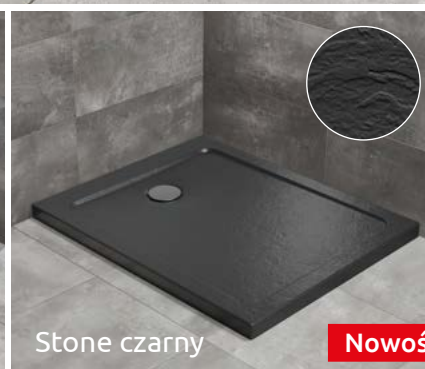

Stone czarny

Nowość

DOROS F

Do montażu bezpośrednio na podłodze, otwór na syfon $\varnothing 90$ mm, zalecane syfony TB90, TB21, TBXS, 690 P, R500, R580, R583, R510 lub R400 SLIM, R400W SLIM.

Możliwość zakupu nóżek. Szczegóły na str. 562.

DOROS F	A1	A2	C1	C2	H1	H2
90×70	700	900	350	220	55	12
100×70	700	1000	350	220	55	12
100×80	800	1000	400	220	55	12
120×70	700	1200	350	220	55	12
120×80	800	1200	400	220	55	12
120×90	900	1200	450	220	55	12
130×80	800	1300	400	220	55	12
140×80	800	1400	400	220	55	12
140×90	900	1400	450	220	55	12
140×100	1000	1400	500	220	55	12
150×80	800	1500	400	220	55	12
150×90	900	1500	450	220	55	12
160×80	800	1600	400	220	55	12
160×90	900	1600	450	220	55	12