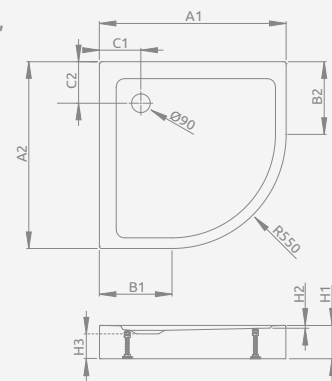

Model	Nr artykułu						Nowość	
	Biały	Cena brutto	Stone biały	Cena brutto	Stone antracytowy	Cena brutto	Stone czarny	Cena brutto
DOROS A Compact 80×80	SDRA8080-05	782	SDRA8080-05-04S	861	SDRA8080-05-64S	861	SDRA8080-05-54S	861
DOROS A Compact 90×90	SDRA9090-05	820	SDRA9090-05-04S	903	SDRA9090-05-64S	903	SDRA9090-05-54S	903