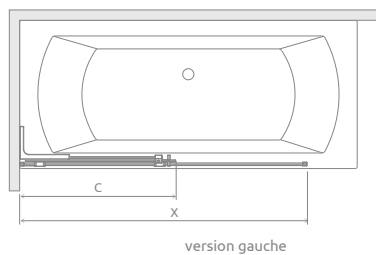

OPTIONS

Prix du sur-mesure en p. 8

2 ARTICLES : FIXE + COULISSANT

Remplacer **XX** par le **code couleur**
Remplacer **Y** par **L** (Version gauche) ou **R** (Version droite)

Mo- dèle	Dimensions X	ARTICLE 1: PARTIE FIXE (universelle)			ARTICLE 2: PARTIE COULISSANTE (Gauche ou Droite)		
		Partie fixe C	Article	PRIX	Article	PRIX	
					Chrome	Noir	Autres
100	99-100	55,3-56,3	10112494-01-01		10309538- XX -01 Y		
110	109-110	60,3-61,3	10112544-01-01		10309588- XX -01 Y		
120	119-120	65,3-66,3	10112594-01-01		10309638- XX -01 Y		

Bord de la baignoire = min. 43 mm.
Inclinaison = max. 1 mm.

NAVIGATION: PARE-BAIGNOIRES – EN 2 PARTIES