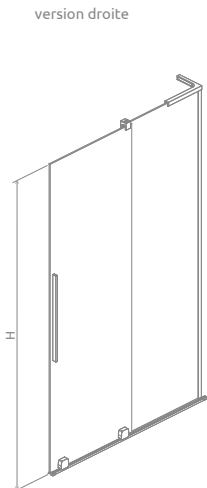

OPTIONS

Prix du sur-mesure en p. 8

2 ARTICLES : FIXE + COULISSANT

Remplacer **XX** par le **code couleur**
Remplacer **Y** par **L** (Version gauche) ou **R** (Version droite)

Mo- dèle	Dimensions X	ARTICLE 1: PARTIE FIXE (universelle)			ARTICLE 2: PARTIE COULISSANTE (Gauche ou Droite)		
		Partie fixe C	Article	PRIX	Article	PRIX	
					Chrome	Noir	Autres
100	99-100	55,3-56,3	10112494-01-01		10309538- XX -01 Y		
110	109-110	60,3-61,3	10112544-01-01		10309588- XX -01 Y		
120	119-120	65,3-66,3	10112594-01-01		10309638- XX -01 Y		

Bord de la baignoire = min. 43 mm.
Inclinaison = max. 1 mm.

NAVIGATION: PARE-BAIGNOIRES – EN 2 PARTIES