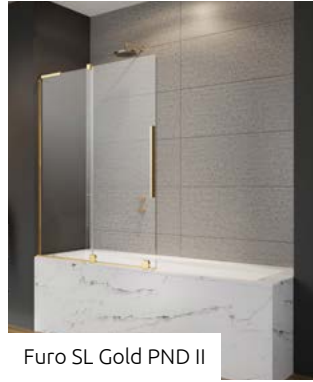

Furo SL Brushed Nickel PND II

Furo SL Brushed Gold PND II

Furo SL Brushed GunMetal PND II

Furo SL Brushed Copper PND II

Furo SL PND II

Furo SL Gold PND II

Furo SL Black PND II

	Chrome	01
	Gold	09
	Black	54
	Brushed Nickel	91
	Brushed GunMetal	92
	Brushed Copper	93
	Brushed Gold	99

OPTIONS

Prix du sur-mesure en p. 8

2 ARTICLES : FIXE + COULISSANT

Remplacer **XX** par le **code couleur**
Remplacer **Y** par **L** (Version gauche) ou **R** (Version droite)

Mo- dèle	Dimensions X	ARTICLE 1: PARTIE FIXE (universelle)			ARTICLE 2: PARTIE COULISSANTE (Gauche ou Droite)		
		Partie fixe C	Article	PRIX	Article	PRIX	
					Chrome	Noir	Autres
100	99-100	55,3-56,3	10112494-01-01		10309538- XX -01 Y		
110	109-110	60,3-61,3	10112544-01-01		10309588- XX -01 Y		
120	119-120	65,3-66,3	10112594-01-01		10309638- XX -01 Y		