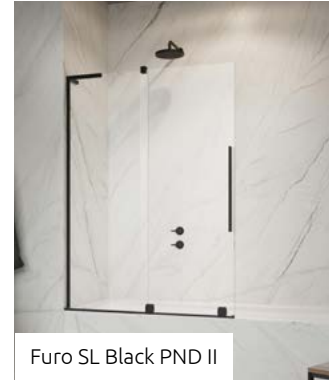

Furo SL Brushed Nickel PND II

Furo SL Brushed Gold PND II

Furo SL Brushed GunMetal PND II

Furo SL Brushed Copper PND II

Furo SL PND II

Furo SL Gold PND II

Furo SL Black PND II

	Chrome	01
	Gold	09
	Black	54
	Brushed Nickel	91
	Brushed GunMetal	92
	Brushed Copper	93
	Brushed Gold	99

OPTIONS

Prix du sur-mesure en p. 8

2 ARTICLES : FIXE + COULISSANT

Remplacer **XX** par le **code couleur**
Remplacer **Y** par **L** (Version gauche) ou **R** (Version droite)

Mo- dèle	Dimensions X	ARTICLE 1: PARTIE FIXE (universelle)			ARTICLE 2: PARTIE COULISSANTE (Gauche ou Droite)		
		Partie fixe C	Article	PRIX	Article	PRIX	
					Chrome	Noir	Autres
100	99-100	55,3-56,3	10112494-01-01		10309538- XX -01 Y		
110	109-110	60,3-61,3	10112544-01-01		10309588- XX -01 Y		
120	119-120	65,3-66,3	10112594-01-01		10309638- XX -01 Y		