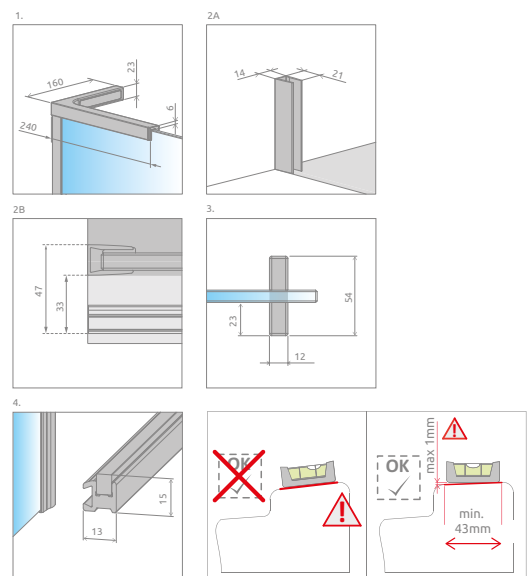

OPTIONS

Prix du sur-mesure en p. 8

2 ARTICLES : FIXE + COULISSANT

Remplacer **XX** par le **code couleur**
Remplacer **Y** par **L** (Version gauche) ou **R** (Version droite)

Mo- dèle	Dimensions X	ARTICLE 1: PARTIE FIXE (universelle)			ARTICLE 2: PARTIE COULISSANTE (Gauche ou Droite)		
		Partie fixe C	Article	PRIX	Article	PRIX	
					Chrome	Noir	Autres
100	99-100	55,3-56,3	10112494-01-01		10309538- XX -01 Y		
110	109-110	60,3-61,3	10112544-01-01		10309588- XX -01 Y		
120	119-120	65,3-66,3	10112594-01-01		10309638- XX -01 Y		

Bord de la baignoire = min. 43 mm.
Inclinaison = max. 1 mm.

NAVIGATION: PARE-BAIGNOIRES – EN 2 PARTIES