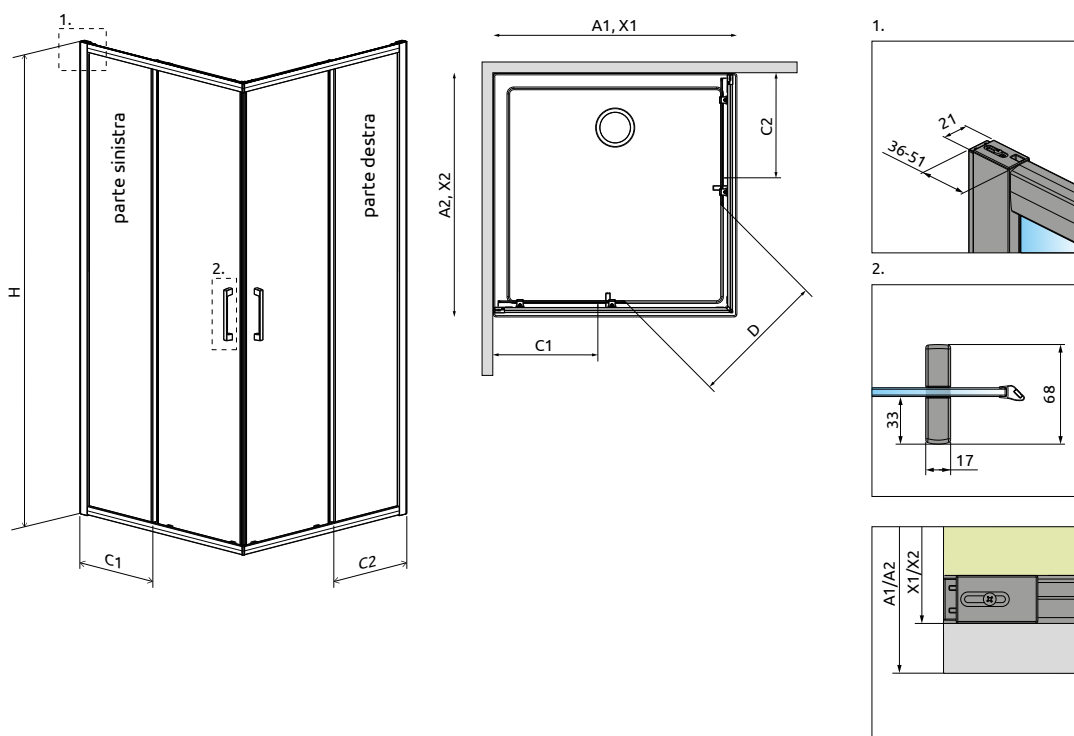

Premium Pro KDD

Premium Pro Black KDD

| | | |
|--|--------|-----------|
| | Chrome | 01 |
| | Black | 54 |

OPZIONI AGGIUNTIVE

Prezzo su misura, pag. 8

**2 CODICI ARTICOLO:
PARTE SINISTRA + PARTE DESTRA**

Sostituire **XX** con **01** (Cromo), **54** (Nero)

| Modello | Piatto doccia A1 o A2 | Box doccia X1 o X2 | PREZZO SOLO DI 1 PARTE: SINISTRA O DESTRA | | | |
|---------|--------------------------|-----------------------|---|-------------------------|--------|------|
| | | | N. art. PARTE SINISTRA | N. art. PARTE DESTRA | PREZZO | |
| | | | | | Cromo | Nero |
| 80 | 78,5-80 | 78-79,5 | 1017080-XX-01L | 1017080-XX-01R | | |
| 90 | 88,5-90 | 88-89,5 | 1017090-XX-01L | 1017090-XX-01R | | |
| 100 | 98,5-100 | 98-99,5 | 1017100-XX-01L | 1017100-XX-01R | | |

| DETTAGLI | | | |
|-------------------------|------------|-----------------------------|------------|
| Configurazione quadrata | Apertura D | Configurazione rettangolare | Apertura D |
| 80 × 80 | 43 | 80 × 90 | 47 |
| 90 × 90 | 50,5 | 80 × 100 | 51 |
| 100 × 100 | 57,5 | 90 × 100 | 54 |