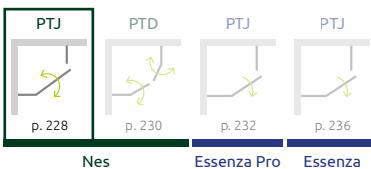

NAVIGAZIONE: PENTAGONALE

Nes   Essenza Pro   Essenza