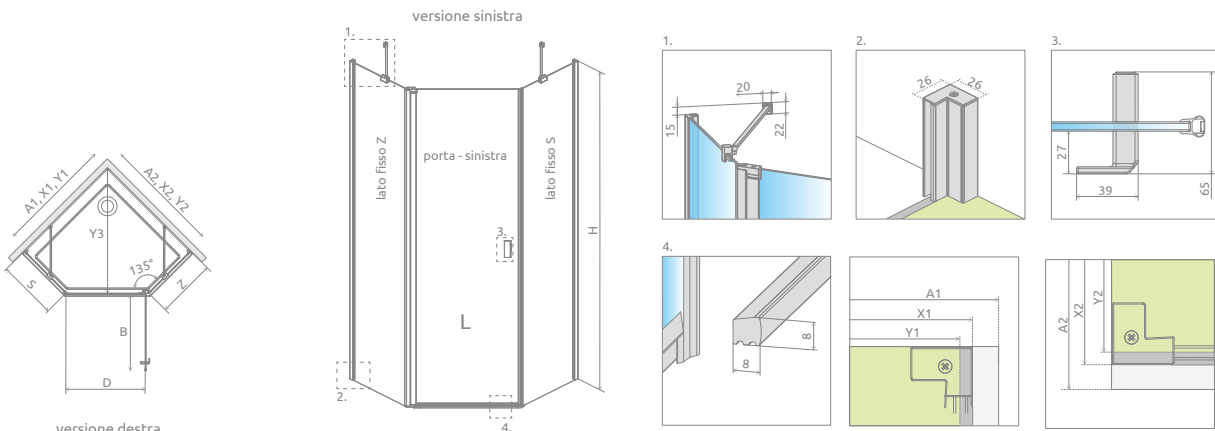

ARTICOLO 1: PORTA (sinistra o destra)

Modello	Porta B	Apertura D	N. art.	PREZZO	
				Cromo	Nero
Porta	57,7	57	10052000- XX-01Y		

ARTICOLO 2: SET DI VETRI FISSI (reversibile)

Modello	Piatto doccia A1 x A2	Box doccia X1 x X2	N. art.	PREZZO	
				Cromo	Nero
80 x 80	78-79,5 x 78-79,5	76,5-78 x 76,5-78	S-10052500- XX-01		
90 x 90	88-89,5 x 88-89,5	86,5-88 x 86,5-88	S-10052900- XX-01		
100 x 100	98-99,5 x 98-99,5	96,5-98 x 96,5-98	S-10052100- XX-01		

ARTICOLO 2: SET DI VETRI FISSI (reversibile) – PRODOTTO ASIMMETRICO

80 Z x 90 S	78-79,5 x 88-89,5	76,5-78 x 86,5-88	S-10052600- XX-01		
90 Z x 80 S	88-89,5 x 78-79,5	86,5-88 x 76,5-78	S-10052300- XX-01		
80 Z x 100 S	78-79,5 x 98-99,5	76,5-78 x 96,5-98	S-10052400- XX-01		
100 Z x 80 S	98-99,5 x 78-79,5	96,5-98 x 76,5-78	S-10052200- XX-01		
90 Z x 100 S	88-89,5 x 98-99,5	86,5-88 x 96,5-98	S-10052800- XX-01		
100 Z x 90 S	98-99,5 x 88-89,5	96,5-98 x 86,5-88	S-10052700- XX-01		

DETTAGLI

Modello	Z	S	Y3
80Z x 80S	31,7-33,2	31,9-33,4	75,1-77,2
80Z x 90S	31,7-33,2	41,9-43,4	82,1-84,2
80Z x 100S	31,7-33,2	52-53,5	89,2-91,3
90Z x 80S	41,7-43,2	31,9-33,4	82,1-84,2
90Z x 90S	41,7-43,2	41,9-43,4	89,2-91,3
90Z x 100S	41,7-43,2	52-53,5	96,3-98,4
100Z x 80S	51,7-53,2	31,9-33,4	89,2-91,3
100Z x 90S	51,7-53,2	41,9-43,4	96,3-98,4
100Z x 100S	51,7-53,2	52-53,5	103,3-105,4

Se il tuo piatto doccia (A1/A2) dopo l'installazione misura 80, 90, 100... come nella colonna "Modello", è possibile ordinare questo prodotto con lo stesso prezzo. Chiedi maggiori informazioni.

$Y1 = X1 - 5 \text{ mm}$ $Y2 = X2 - 5 \text{ mm}$