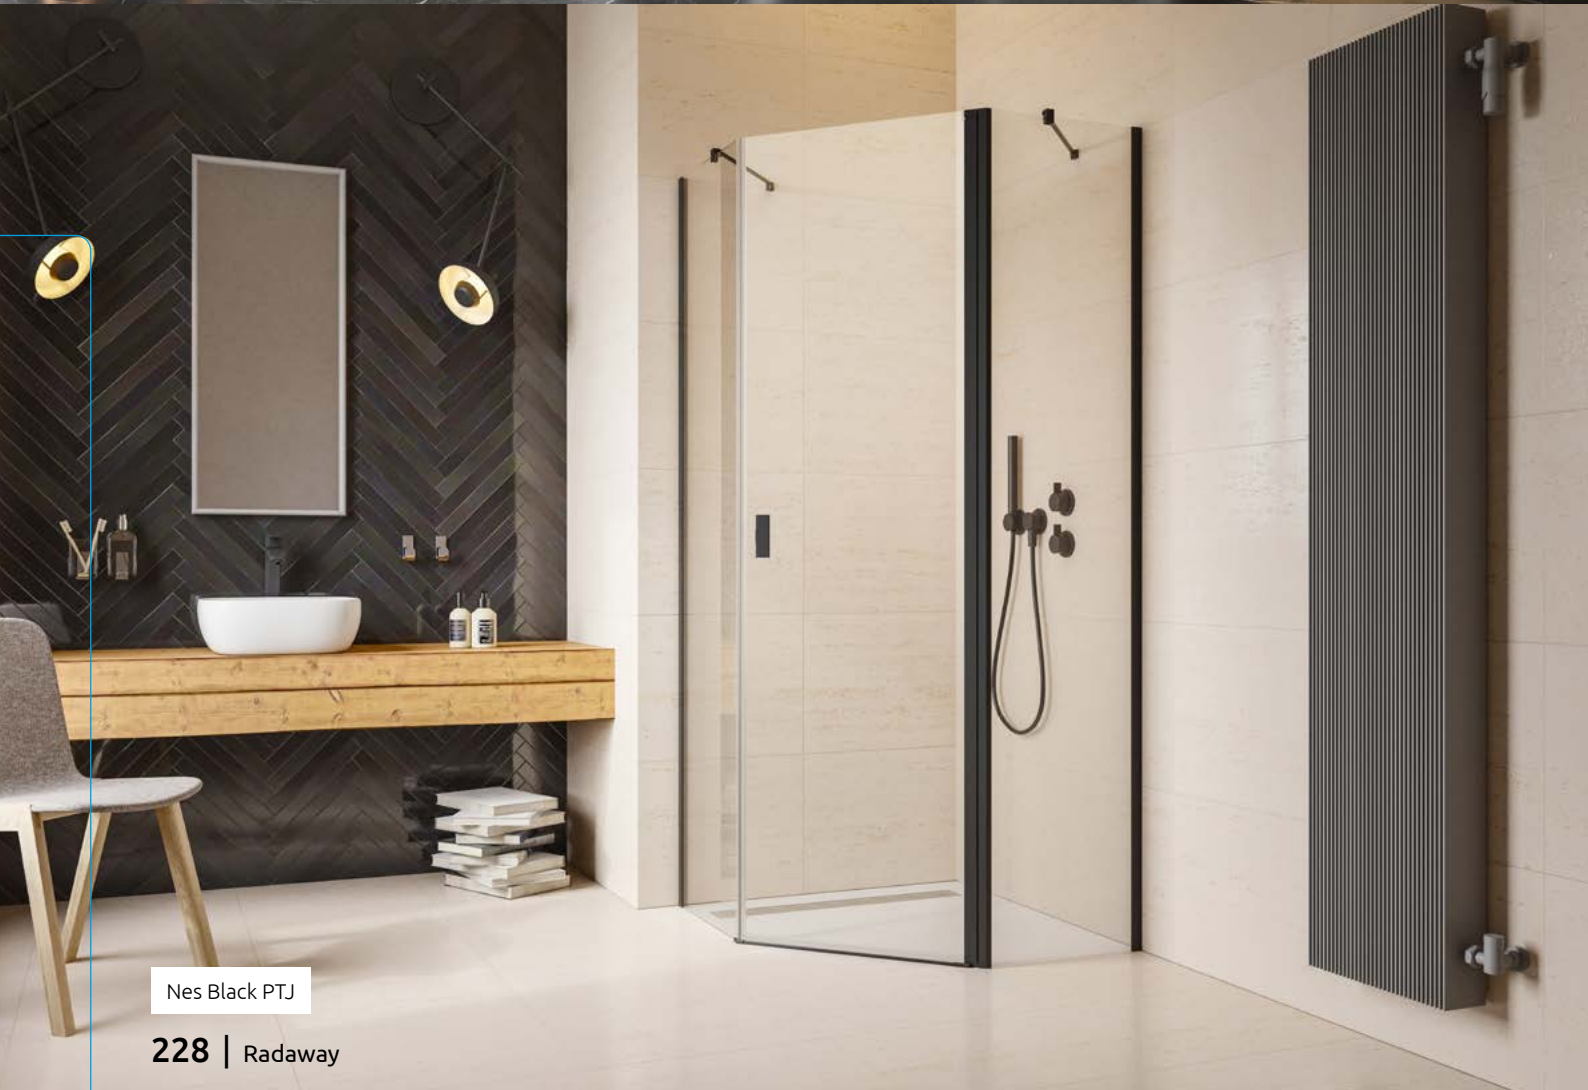

Nes Black PTJ