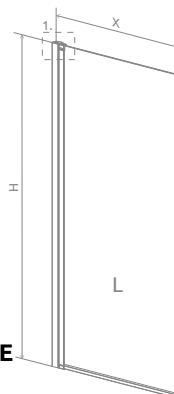

versione sinistra