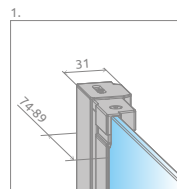

Nes 8

VETRO mm 8

Nes 6

VETRO mm 6

oscillante

150 cm

Easy®
Clean

	Chrome	01
	Black	54

OPZIONI AGGIUNTIVE

X: 30-100
H: max 165

Prezzo su misura, pag. 8

1 CODICE ARTICOLO

Sostituire **XX** con **01** (Cromo) o **54** (Nero)
Sostituire **Y** con **L** (Versione sinistra) o **R** (Versione destra)
Sostituire **ZZ** con **01** (Trasparente), **56** (Frame) o **55** (Factory)

Nes 8

Modello	Dimensione X	Piegato B	N. art.	PREZZO		
				Cromo	Nero	Frame Factory
50	50-51,5	45,7	10061050-XX-ZZY			
60	60-61,5	55,7	10061060-XX-ZZY			
70	70-71,5	65,7	10061070-XX-ZZY			
80	80-81,5	75,7	10061080-XX-ZZY			
90	90-91,5	85,7	10061090-XX-ZZY			
100	100-101,5	95,7	10061100-XX-ZZY			

Nes 6

Modello	Dimensione X	Piegato B	N. art.	PREZZO		
				Cromo	Nero	Frame Factory
50	50-51,5	45,7	10011050-XX-ZZY			
60	60-61,5	55,7	10011060-XX-ZZY			
70	70-71,5	65,7	10011070-XX-ZZY			
80	80-81,5	75,7	10011080-XX-ZZY			
90	90-91,5	85,7	10011090-XX-ZZY			
100	100-101,5	95,7	10011100-XX-ZZY			

C = 67-82 mm

versione sinistra

NAVIGAZIONE: VETRI SOPRAVASCA – 1 VETRO MOBILE

PNJ I

p. 314

Arta

PNJ I

p. 315

Nes