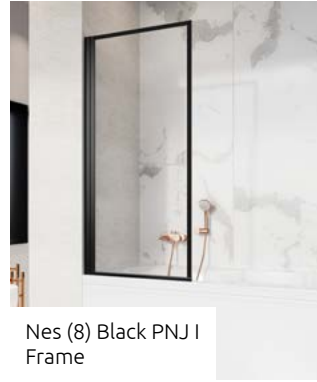

Nes (8) Black PNJ I Factory

Nes (8) Black PNJ I Frame