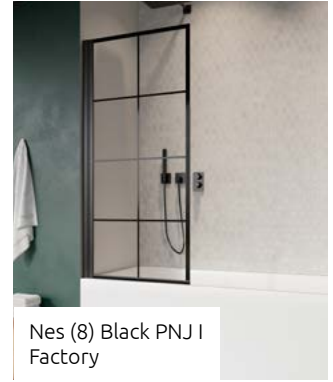

Nes (8) PNJ I

Nes (8) Black PNJ I

Nes (8) Black PNJ I Frame

Nes (8) Black PNJ I Factory

Nes 8

**VETRO mm 8**

Nes 6

**VETRO mm 6**

Sostituire **XX** con **01** (Cromo) o **54** (Nero)  
 Sostituire **Y** con **L** (Versione sinistra) o **R** (Versione destra)  
 Sostituire **ZZ** con **01** (Trasparente), **56** (Frame) o **55** (Factory)