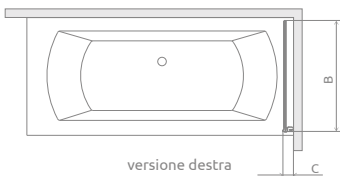

Nes 8

VETRO mm 8

Nes 6

VETRO mm 6

oscillante

150 cm

Easy®
Clean

	Chrome	01
	Black	54

OPZIONI AGGIUNTIVE

X: 30-100
H: max 165

Prezzo su misura, pag. 8

1 CODICE ARTICOLO

Sostituire **XX** con **01** (Cromo) o **54** (Nero)
Sostituire **Y** con **L** (Versione sinistra) o **R** (Versione destra)
Sostituire **ZZ** con **01** (Trasparente), **56** (Frame) o **55** (Factory)

Nes 8

Modello	Dimensione X	Piegato B	N. art.	PREZZO		
				Cromo	Nero	Frame Factory
50	50-51,5	45,7	10061050-XX-ZZY			
60	60-61,5	55,7	10061060-XX-ZZY			
70	70-71,5	65,7	10061070-XX-ZZY			
80	80-81,5	75,7	10061080-XX-ZZY			
90	90-91,5	85,7	10061090-XX-ZZY			
100	100-101,5	95,7	10061100-XX-ZZY			

Nes 6

Modello	Dimensione X	Piegato B	N. art.	PREZZO		
				Cromo	Nero	Frame Factory
50	50-51,5	45,7	10011050-XX-ZZY			
60	60-61,5	55,7	10011060-XX-ZZY			
70	70-71,5	65,7	10011070-XX-ZZY			
80	80-81,5	75,7	10011080-XX-ZZY			
90	90-91,5	85,7	10011090-XX-ZZY			
100	100-101,5	95,7	10011100-XX-ZZY			

C = 67-82 mm

versione sinistra

NAVIGAZIONE: VETRI SOPRAVASCA – 1 VETRO MOBILE

PNJ I

p. 314

Arta

PNJ I

p. 315

Nes