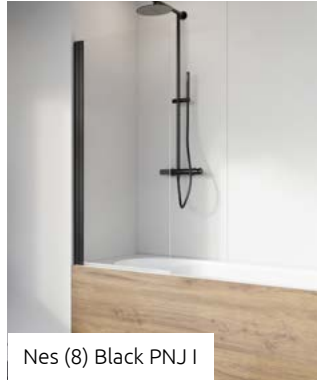

Nes (8) Black PNJ I Frame

Nes (8) Black PNJ I