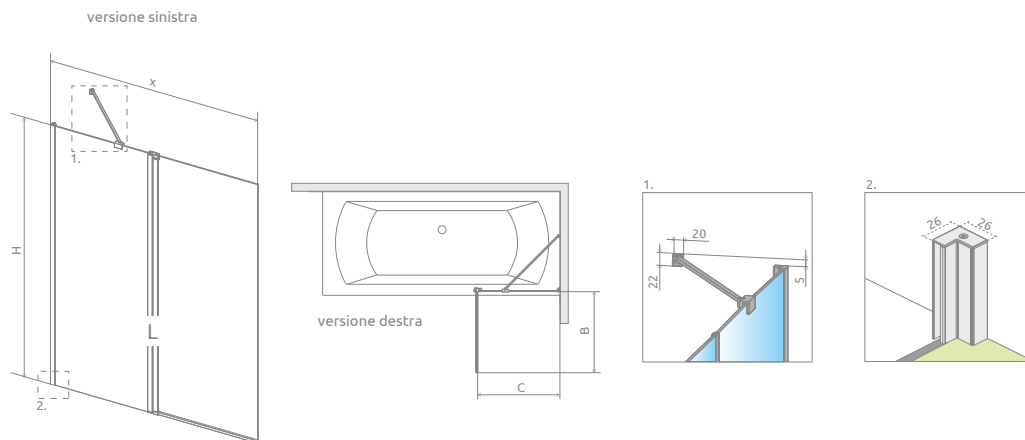

Nes (8) PND II

Nes (8) Black PND II

	Chrome	<b>01</b>
	Black	<b>54</b>

OPZIONI AGGIUNTIVE

Prezzo su misura, pag. 8

1 CODICE ARTICOLO

Sostituire **XX** con **01** (Cromo) o **54** (Nero)  
Sostituire **Y** con **L** (Versione sinistra) o **R** (Versione destra)

Nes 8

Modello	Dimensione X	Parte apribile B	Parte fissa C	N. art.	PREZZO	
					Cromo	Nero
100	100-101,5	48,3	49,3-50,8	10088100-XX-01Y		
110	110-111,5	53,3	54,3-55,8	10088110-XX-01Y		
120	120-121,5	58,3	59,3-60,8	10088120-XX-01Y		
130	130-131,5	63,3	64,3-65,8	10088130-XX-01Y		
140	140-141,5	68,3	69,3-70,8	10088140-XX-01Y		

Nes 6

Modello	Dimensione X	Parte apribile B	Parte fissa C	N. art.	PREZZO	
					Cromo	Nero
100	100-101,5	48,3	49,3-50,8	10009100-XX-01Y		
110	110-111,5	53,3	54,3-55,8	10009110-XX-01Y		
120	120-121,5	58,3	59,3-60,8	10009120-XX-01Y		
130	130-131,5	63,3	64,3-65,8	10009130-XX-01Y		
140	140-141,5	68,3	69,3-70,8	10009140-XX-01Y		

NAVIGAZIONE: VETRI SOPRAVASCA - 2 VETRI