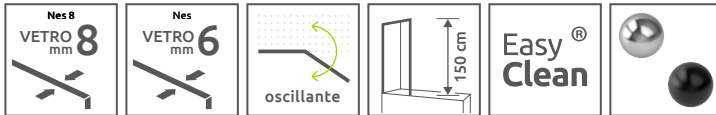

Nes (8) PND II

Nes (8) Black PND II

	Chrome	<b>01</b>
	Black	<b>54</b>

OPZIONI AGGIUNTIVE

Prezzo su misura, pag. 8

1 CODICE ARTICOLO

Sostituire **XX** con **01** (Cromo) o **54** (Nero)  
Sostituire **Y** con **L** (Versione sinistra) o **R** (Versione destra)

Nes 8

Modello	Dimensione X	Parte apribile B	Parte fissa C	N. art.	PREZZO	
					Cromo	Nero
100	100-101,5	48,3	49,3-50,8	10088100-XX-01Y		
110	110-111,5	53,3	54,3-55,8	10088110-XX-01Y		
120	120-121,5	58,3	59,3-60,8	10088120-XX-01Y		
130	130-131,5	63,3	64,3-65,8	10088130-XX-01Y		
140	140-141,5	68,3	69,3-70,8	10088140-XX-01Y		

Nes 6

Modello	Dimensione X	Parte apribile B	Parte fissa C	N. art.	PREZZO	
					Cromo	Nero
100	100-101,5	48,3	49,3-50,8	10009100-XX-01Y		
110	110-111,5	53,3	54,3-55,8	10009110-XX-01Y		
120	120-121,5	58,3	59,3-60,8	10009120-XX-01Y		
130	130-131,5	63,3	64,3-65,8	10009130-XX-01Y		
140	140-141,5	68,3	69,3-70,8	10009140-XX-01Y		