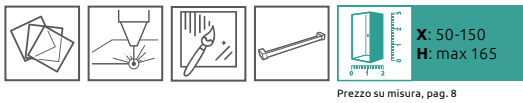

Nes (8) PND II

Nes (8) Black PND II

	Chrome	<b>01</b>
	Black	<b>54</b>

OPZIONI AGGIUNTIVE

Prezzo su misura, pag. 8

1 CODICE ARTICOLO

Sostituire **XX** con **01** (Cromo) o **54** (Nero)  
Sostituire **Y** con **L** (Versione sinistra) o **R** (Versione destra)

Nes 8

Modello	Dimensione X	Parte apribile B	Parte fissa C	N. art.	PREZZO	
					Cromo	Nero
100	100-101,5	48,3	49,3-50,8	10088100-XX-01Y		
110	110-111,5	53,3	54,3-55,8	10088110-XX-01Y		
120	120-121,5	58,3	59,3-60,8	10088120-XX-01Y		
130	130-131,5	63,3	64,3-65,8	10088130-XX-01Y		
140	140-141,5	68,3	69,3-70,8	10088140-XX-01Y		

Nes 6

Modello	Dimensione X	Parte apribile B	Parte fissa C	N. art.	PREZZO	
					Cromo	Nero
100	100-101,5	48,3	49,3-50,8	10009100-XX-01Y		
110	110-111,5	53,3	54,3-55,8	10009110-XX-01Y		
120	120-121,5	58,3	59,3-60,8	10009120-XX-01Y		
130	130-131,5	63,3	64,3-65,8	10009130-XX-01Y		
140	140-141,5	68,3	69,3-70,8	10009140-XX-01Y		