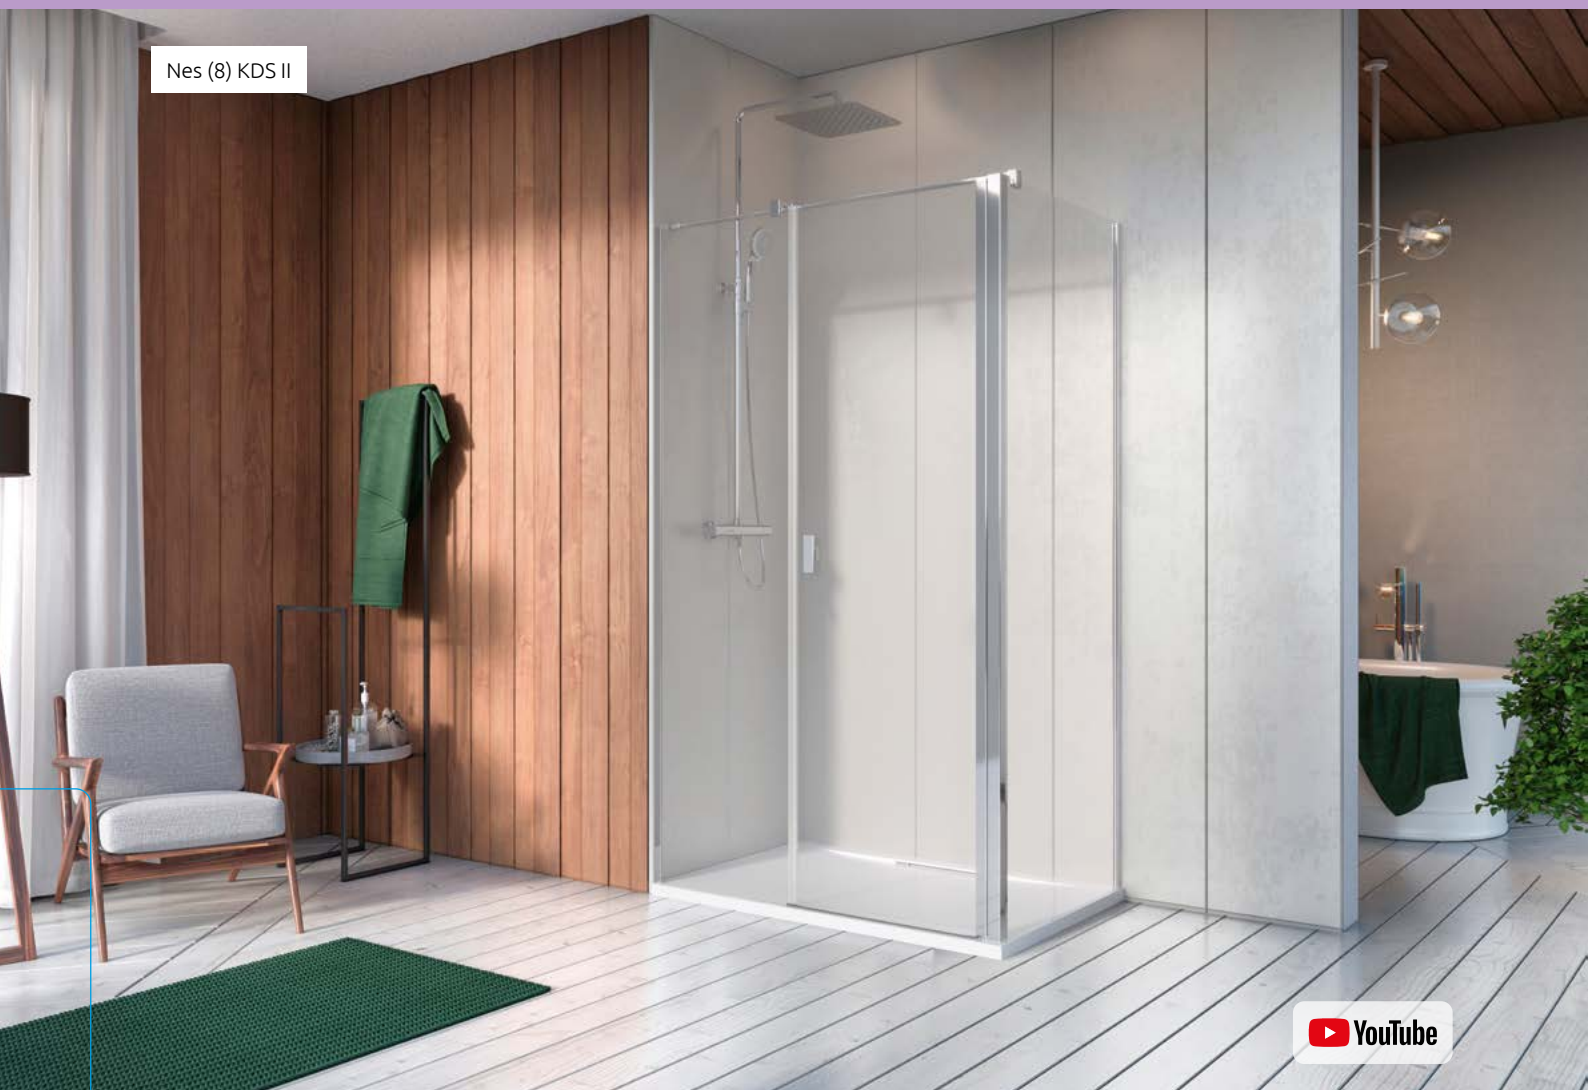

Nes (8) KDS II

Nes (8) Black KDS II

versione sinistra

	Chrome	01
	Black	54

OPZIONI AGGIUNTIVE

A1: 70-150
A2: 20-120
H: max 220

Prezzo su misura, pag. 8

**2 CODICI ARTICOLO:
PARETE FRONTALE + PARETE LATERALE**

Sostituire **XX** con **01** (Cromo) o **54** (Nero)
Sostituire **Y** con **L** (Versione sinistra) o **R** (Versione destra)

Nes 8

ARTICOLO 1: PARETE FRONTALE (sinistra o destra)							
Modello	Piatto doccia A1	Box doccia X1	Apertura B/D	Vetro frontale C	N. art.	PREZZO	
						Cromo	Nero
90	88-89,5	86,5-88	≈ 59	≈ 20-21,5	S-10087090- XX-01Y		
100	98-99,5	96,5-98	≈ 59	≈ 30-31,5	S-10087100- XX-01Y		
110	108-109,5	106,5-108	≈ 59	≈ 40-41,5	S-10087110- XX-01Y		
120	118-119,5	116,5-118	≈ 59	≈ 50-51,5	S-10087120- XX-01Y		

ARTICOLO 2: PARETE LATERALE (reversibile)					
Modello S2	Piatto doccia A2	Box doccia X2	N. art.	PREZZO	
				Cromo	Nero
70	68-69,5	66,5-68	S-10080070- XX-01		
75	73-74,5	71,5-73	S-10080075- XX-01		
80	78-79,5	76,5-78	S-10080080- XX-01		
90	88-89,5	86,5-88	S-10080090- XX-01		
100	98-99,5	96,5-98	S-10080100- XX-01		

Nes 6

ARTICOLO 1: PARETE FRONTALE (sinistra o destra)							
Modello	Piatto doccia A1	Box doccia X1	Apertura B/D	Vetro frontale C	N. art.	PREZZO	
						Cromo	Nero
90	88-89,5	86,5-88	≈ 59	≈ 20-21,5	S-10033090- XX-01Y		
100	98-99,5	96,5-98	≈ 59	≈ 30-31,5	S-10033100- XX-01Y		
110	108-109,5	106,5-108	≈ 59	≈ 40-41,5	S-10033110- XX-01Y		
120	118-119,5	116,5-118	≈ 59	≈ 50-51,5	S-10033120- XX-01Y		