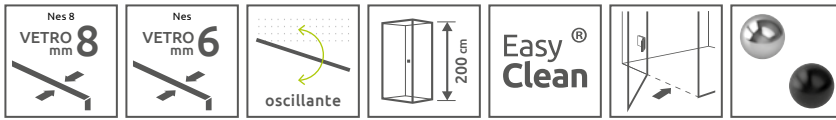

Nes (8) KDS II

Nes (8) Black KDS II

versione sinistra

	Chrome	01
	Black	54

OPZIONI AGGIUNTIVE

A1: 70-150
A2: 20-120
H: max 220

Prezzo su misura, pag. 8

**2 CODICI ARTICOLO:
PARETE FRONTALE + PARETE LATERALE**

Sostituire **XX** con **01** (Cromo) o **54** (Nero)
Sostituire **Y** con **L** (Versione sinistra) o **R** (Versione destra)

Nes 8

ARTICOLO 1: PARETE FRONTALE (sinistra o destra)							
Modello	Piatto doccia A1	Box doccia X1	Apertura B/D	Vetro frontale C	N. art.	PREZZO	
						Cromo	Nero
90	88-89,5	86,5-88	≈ 59	≈ 20-21,5	S-10087090- XX-01Y		
100	98-99,5	96,5-98	≈ 59	≈ 30-31,5	S-10087100- XX-01Y		
110	108-109,5	106,5-108	≈ 59	≈ 40-41,5	S-10087110- XX-01Y		
120	118-119,5	116,5-118	≈ 59	≈ 50-51,5	S-10087120- XX-01Y		

ARTICOLO 2: PARETE LATERALE (reversibile)					
Modello S2	Piatto doccia A2	Box doccia X2	N. art.	PREZZO	
				Cromo	Nero
70	68-69,5	66,5-68	S-10080070- XX-01		
75	73-74,5	71,5-73	S-10080075- XX-01		
80	78-79,5	76,5-78	S-10080080- XX-01		
90	88-89,5	86,5-88	S-10080090- XX-01		
100	98-99,5	96,5-98	S-10080100- XX-01		

ARTICOLO 2: PARETE LATERALE (reversibile)					
Modello S2	Piatto doccia A2	Box doccia X2	N. art.	PREZZO	
				Cromo	Nero
70	68-69,5	66,5-68	S-10040070- XX-01		
75	73-74,5	71,5-73	S-10040075- XX-01		
80	78-79,5	76,5-78	S-10040080- XX-01		
90	88-89,5	86,5-88	S-10040090- XX-01		
100	98-99,5	96,5-98	S-10040100- XX-01		