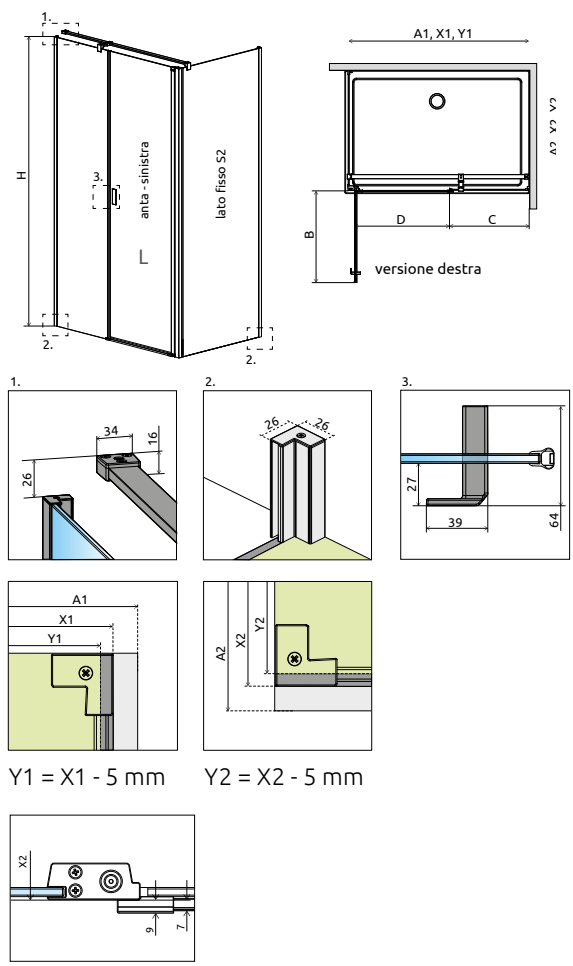

versione sinistra