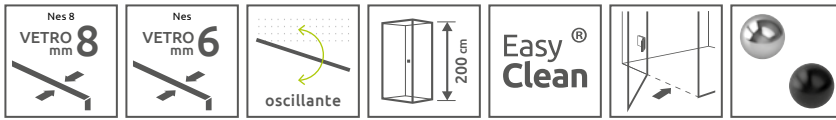

Nes (8) KDJ I

Nes (8) Black KDJ I

Nes (8) Black KDJ I Frame

Nes (8) Black KDJ I Factory
* Dettagli del vetro Factory sul nostro sito

	Chrome	01
	Black	54

OPZIONI AGGIUNTIVE

Prezzo su misura, pag. 8

Sostituire **XX** con **01** (Cromo) o **54** (Nero)
 Sostituire **Y** con **L** (Versione sinistra) o **R** (Versione destra)
 Sostituire **ZZ** con **01** (Trasparente), **56** (Frame) o **55** (Factory)

2 CODICI ARTICOLO: PORTA + PARETE LATERALE

Nes 8

ARTICOLO 1: PORTA (sinistra o destra)

Modello	Piatto doccia A1	Box doccia X1	Apertura B/D	N. art.	PREZZO		
					Cromo	Nero	Frame Factory
80	78-79,5	76,5-78	≈ 68	S-10072080- XX-ZZY			
90	88-89,5	86,5-88	≈ 78	S-10072090- XX-ZZY			
100	98-99,5	96,5-98	≈ 88	S-10072100- XX-ZZY			

ARTICOLO 2: PARETE LATERALE (reversibile)

Modello S1	Piatto doccia A2	Box doccia X2	N. art.	PREZZO	
				Cromo o Nero-01-01	Frame Factory
70	68-69,5	66,5-68	S-10089070- XX-ZZ		
75	73-74,5	71,5-73	S-10089075- XX-ZZ		
80	78-79,5	76,5-78	S-10089080- XX-ZZ		
90	88-89,5	86,5-88	S-10089090- XX-ZZ		
100	98-99,5	96,5-98	S-10089100- XX-ZZ		

ARTICOLO 2: PARETE LATERALE (reversibile)

Modello S1	Piatto doccia A2	Box doccia X2	N. art.	PREZZO	
				Cromo o Nero-01-01	Frame Factory
70	68-69,5	66,5-68	S-10039070- XX-ZZ		
75	73-74,5	71,5-73	S-10039075- XX-ZZ		
80	78-79,5	76,5-78	S-10039080- XX-ZZ		
90	88-89,5	86,5-88	S-10039090- XX-ZZ		
100	98-99,5	96,5-98	S-10039100- XX-ZZ		