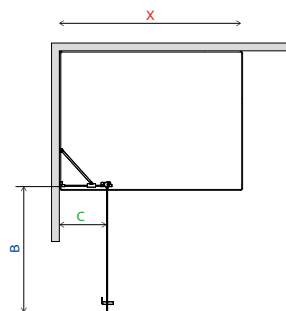

Nes Walk-in KDD II

Nes Black Walk-in KDD II

	Chrome	01
	Black	54

OPZIONI AGGIUNTIVE

Prezzo su misura, pag. 8

X: max 140
H: max 220

1 CODICE ARTICOLO

Sostituire **XX** con **01** (Cromo) o **54** (Nero)
Sostituire **Y** con **L** (Versione sinistra) o **R** (Versione destra)

In fase di ordine indicare che l'installazione del prodotto sarà fatta come modello walk-in, non come parziale di un modello angolare. Dato che il codice è uguale alla parte sinistra o destra del modello Nes KDD II, dobbiamo inserire le componenti di conseguenza.

Nes 8 (8 mm)

Modello	Box doccia X	Vetro fisso C	Anta apribile B	N. art.	PREZZO	
					Cromo	Nero
80	76-77,5	25-26,5	48,7	10085080-XX-01Y		
90	86-87,5	25-26,5	58,7	10085090-XX-01Y		
100	96-97,5	25-26,5	68,7	10085100-XX-01Y		

Nes (6 mm)

Modello	Box doccia X	Vetro fisso C	Anta apribile B	N. art.	PREZZO	
					Cromo	Nero
80	76-77,5	48,7	48,7	10031080-XX-01Y		
90	86-87,5	58,7	58,7	10031090-XX-01Y		
100	96-97,5	68,7	68,7	10031100-XX-01Y		