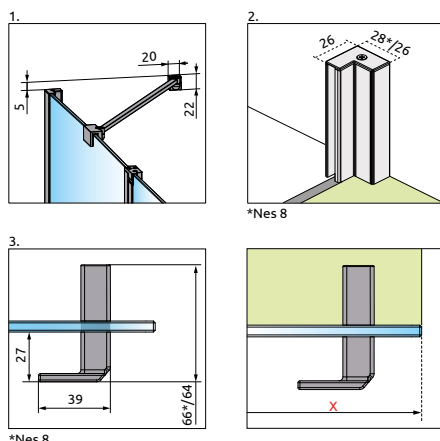

Nes Walk-in KDD II

Nes Black Walk-in KDD II

	Chrome	01
	Black	54

OPZIONI AGGIUNTIVE

Prezzo su misura, pag. 8

X: max 140
H: max 220

1 CODICE ARTICOLO

Sostituire **XX** con **01** (Cromo) o **54** (Nero)
Sostituire **Y** con **L** (Versione sinistra) o **R** (Versione destra)

In fase di ordine indicare che l'installazione del prodotto sarà fatta come modello walk-in, non come parziale di un modello angolare. Dato che il codice è uguale alla parte sinistra o destra del modello Nes KDD II, dobbiamo inserire le componenti di conseguenza.

Nes 8 (8 mm)

Modello	Box doccia X	Vetro fisso C	Anta apribile B	N. art.	PREZZO	
					Cromo	Nero
80	76-77,5	25-26,5	48,7	10085080-XX-01Y		
90	86-87,5	25-26,5	58,7	10085090-XX-01Y		
100	96-97,5	25-26,5	68,7	10085100-XX-01Y		

Nes (6 mm)

Modello	Box doccia X	Vetro fisso C	Anta apribile B	N. art.	PREZZO	
					Cromo	Nero
80	76-77,5	48,7	48,7	10031080-XX-01Y		
90	86-87,5	58,7	58,7	10031090-XX-01Y		
100	96-97,5	68,7	68,7	10031100-XX-01Y		