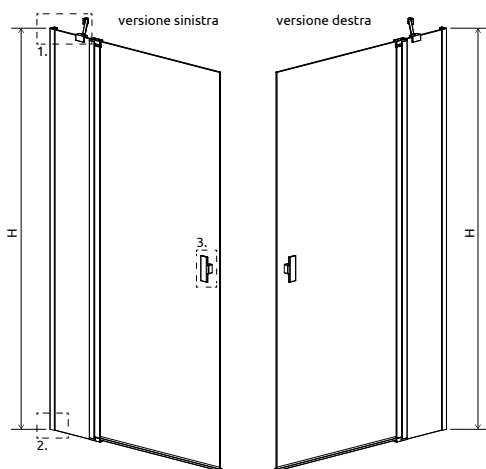

Nes Walk-in KDD II

Nes Black Walk-in KDD II

	Chrome	01
	Black	54

OPZIONI AGGIUNTIVE

Prezzo su misura, pag. 8

X: max 140
H: max 220

1 CODICE ARTICOLO

Sostituire **XX** con **01** (Cromo) o **54** (Nero)
Sostituire **Y** con **L** (Versione sinistra) o **R** (Versione destra)

In fase di ordine indicare che l'installazione del prodotto sarà fatta come modello walk-in, non come parziale di un modello angolare. Dato che il codice è uguale alla parte sinistra o destra del modello Nes KDD II, dobbiamo inserire le componenti di conseguenza.

Nes 8 (8 mm)

Modello	Box doccia X	Vetro fisso C	Anta apribile B	N. art.	PREZZO	
					Cromo	Nero
80	76-77,5	25-26,5	48,7	10085080-XX-01Y		
90	86-87,5	25-26,5	58,7	10085090-XX-01Y		
100	96-97,5	25-26,5	68,7	10085100-XX-01Y		

Nes (6 mm)

Modello	Box doccia X	Vetro fisso C	Anta apribile B	N. art.	PREZZO	
					Cromo	Nero
80	76-77,5	48,7	48,7	10031080-XX-01Y		
90	86-87,5	58,7	58,7	10031090-XX-01Y		
100	96-97,5	68,7	68,7	10031100-XX-01Y		