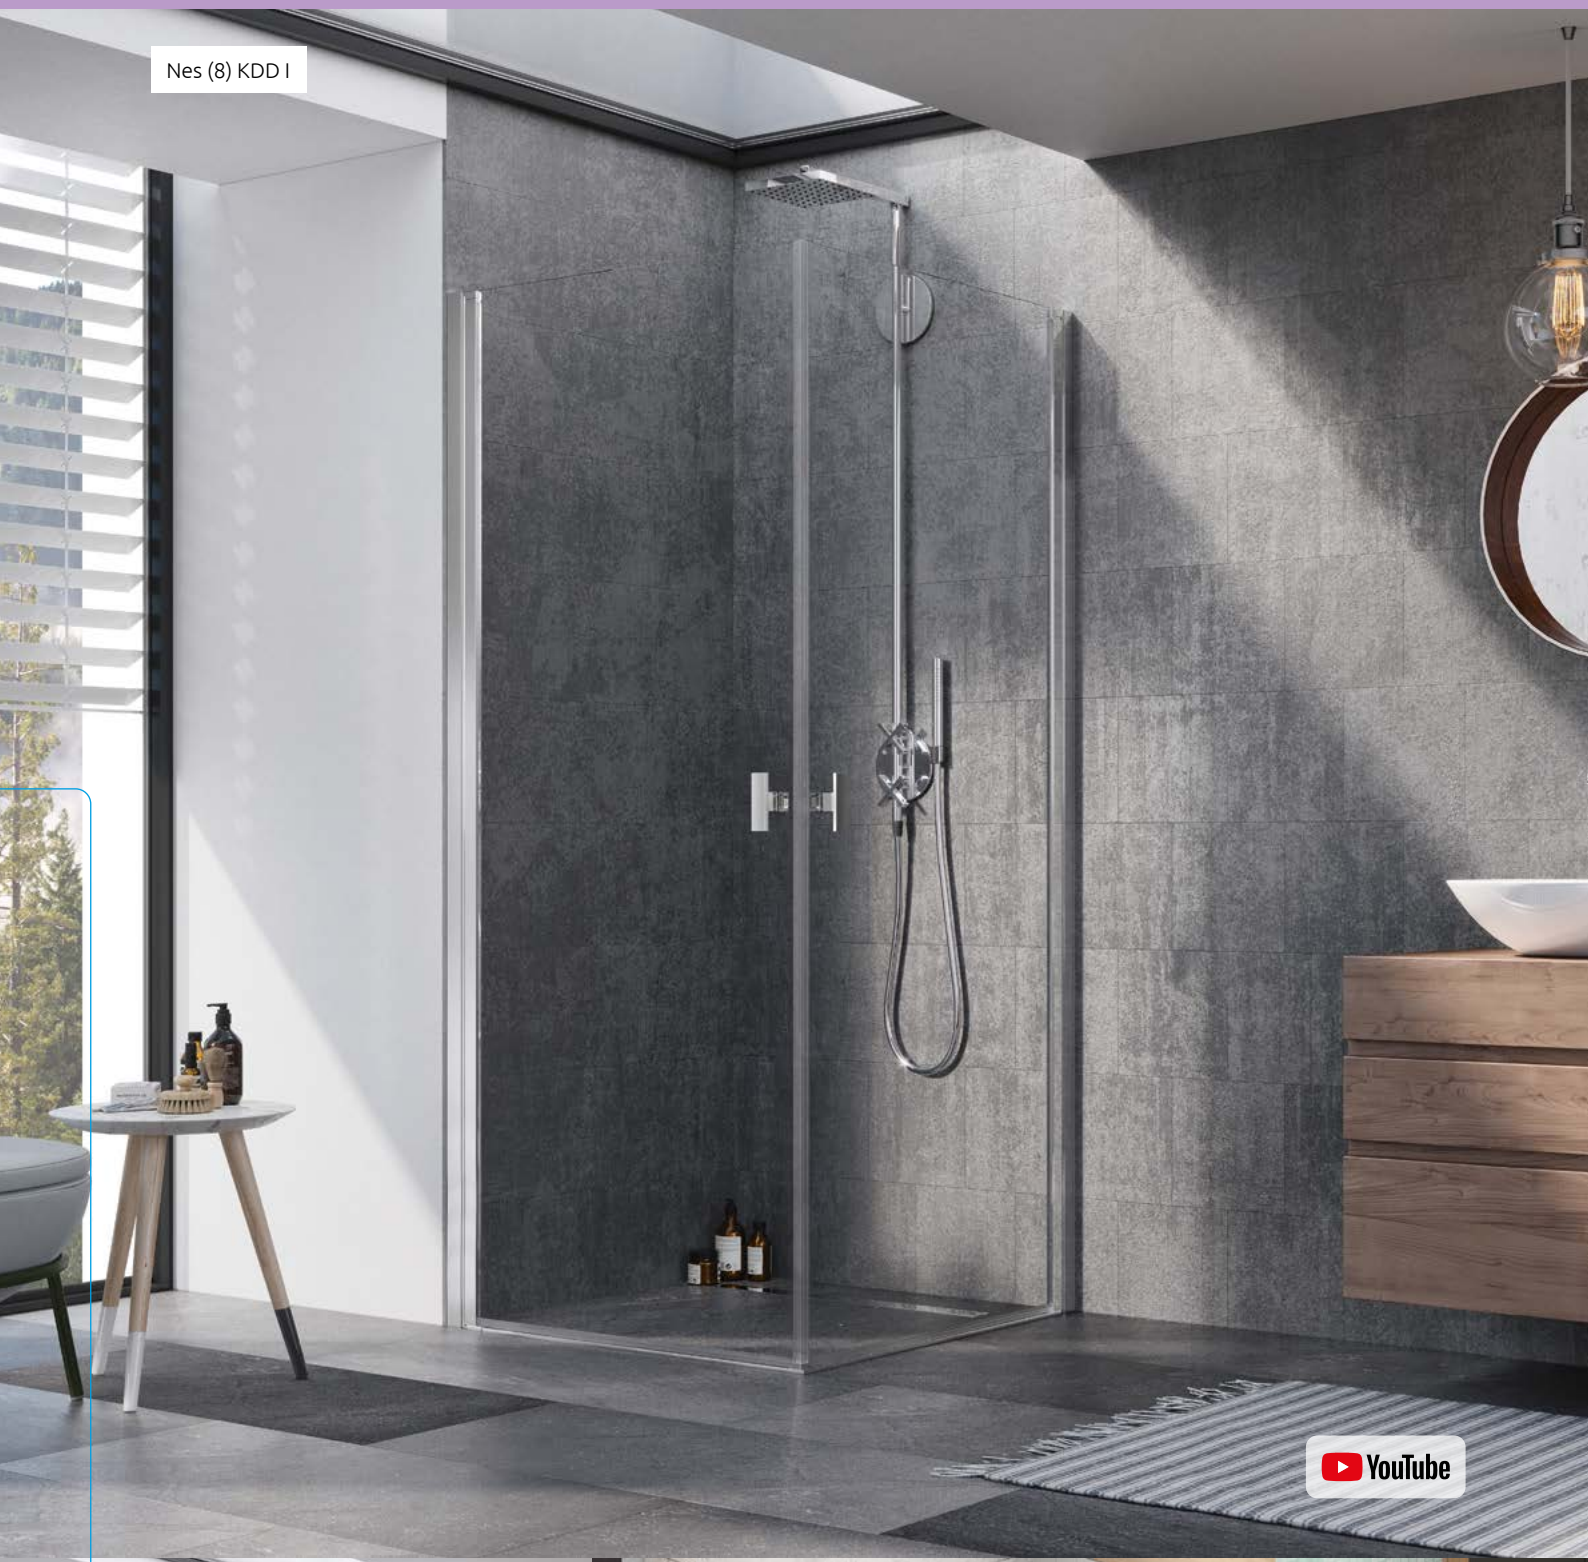

Nes (8) KDD I

	Chrome	01
	Black	54

OPZIONI AGGIUNTIVE

2 CODICI ARTICOLO: PORTA SINISTRA + PORTA DESTRA

Sostituire **XX** con **01** (Cromo) o **54** (Nero)
Sostituire **ZZ** con **01** (Trasparente), **56** (Frame) o **55** (Factory)

Nes 8

PREZZO SOLO DI 1 PORTA: SINISTRA O DESTRA

Mo- dello	Piatto doccia A	Box doccia X	Metà apertura	N. art. PORTA SINISTRA	N. art. PORTA DESTRA	PREZZO		
						Cromo	Nero	Frame Factory
80	78-79,5	76,5-78	≈ 47	S-10071080-XX-ZZL	S-10071080-XX-ZZR			
90	88-89,5	86,5-88	≈ 54	S-10071090-XX-ZZL	S-10071090-XX-ZZR			
100	98-99,5	96,5-98	≈ 61	S-10071100-XX-ZZL	S-10071100-XX-ZZR			

Nes 6

PREZZO SOLO DI 1 PORTA: SINISTRA O DESTRA

Mo- dello	Piatto doccia A	Box doccia X	Metà apertura	N. art. PORTA SINISTRA	N. art. PORTA DESTRA	PREZZO		
						Cromo	Nero	Frame Factory
80	78-79,5	76,5-78	≈ 47	S-10021080-XX-ZZL	S-10021080-XX-ZZR			
90	88-89,5	86,5-88	≈ 54	S-10021090-XX-ZZL	S-10021090-XX-ZZR			
100	98-99,5	96,5-98	≈ 61	S-10021100-XX-ZZL	S-10021100-XX-ZZR			

Se il tuo piatto doccia (A1/A2) dopo l'installazione misura 80, 90, 100... come nella colonna „Modello”, è possibile ordinare questo prodotto con lo stesso prezzo. Chiedi maggiori informazioni.