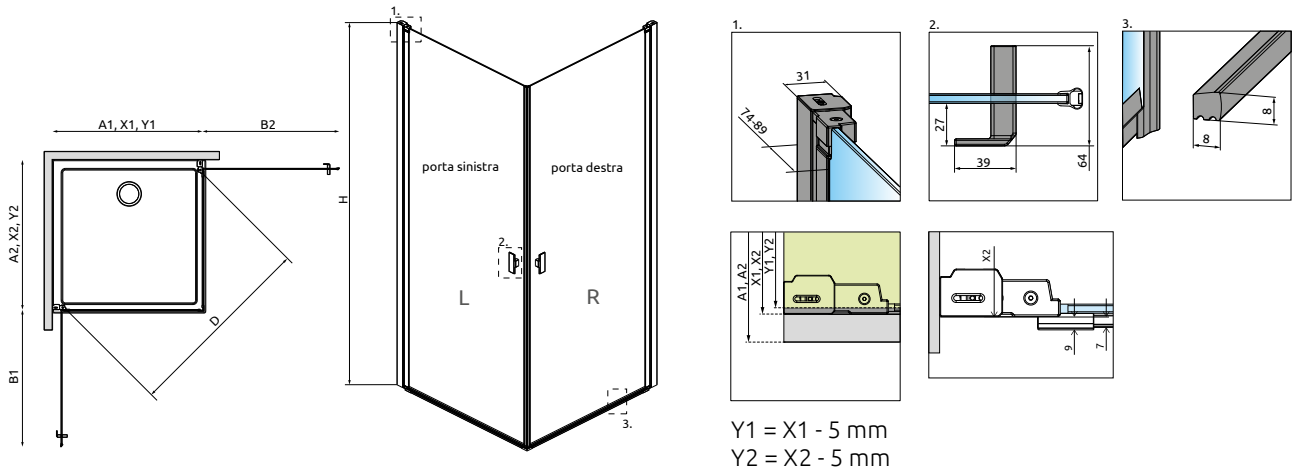

Sostituire **XX** con **01** (Cromo) o **54** (Nero)
 Sostituire **ZZ** con **01** (Trasparente), **56** (Frame) o **55** (Factory)

Nes 8

PREZZO SOLO DI 1 PORTA: SINISTRA O DESTRA

Mo- dello	Piatto doccia A	Box doccia X	Metà apertura	N. art. PORTA SINISTRA	N. art. PORTA DESTRA	PREZZO		
						Cromo	Nero	Frame Factory
80	78-79,5	76,5-78	≈ 47	S-10071080- XX-ZZL	S-10071080- XX-ZZR			
90	88-89,5	86,5-88	≈ 54	S-10071090- XX-ZZL	S-10071090- XX-ZZR			
100	98-99,5	96,5-98	≈ 61	S-10071100- XX-ZZL	S-10071100- XX-ZZR			

Nes 6

PREZZO SOLO DI 1 PORTA: SINISTRA O DESTRA

Mo- dello	Piatto doccia A	Box doccia X	Metà apertura	N. art. PORTA SINISTRA	N. art. PORTA DESTRA	PREZZO		
						Cromo	Nero	Frame Factory
80	78-79,5	76,5-78	≈ 47	S-10021080- XX-ZZL	S-10021080- XX-ZZR			
90	88-89,5	86,5-88	≈ 54	S-10021090- XX-ZZL	S-10021090- XX-ZZR			
100	98-99,5	96,5-98	≈ 61	S-10021100- XX-ZZL	S-10021100- XX-ZZR			

Se il tuo piatto doccia (A1/A2) dopo l'installazione misura 80, 90, 100... come nella colonna „Modello”, è possibile ordinare questo prodotto con lo stesso prezzo. Chiedi maggiori informazioni.

NAVIGAZIONE: ANGOLARE - BATTENTE IN/OUT