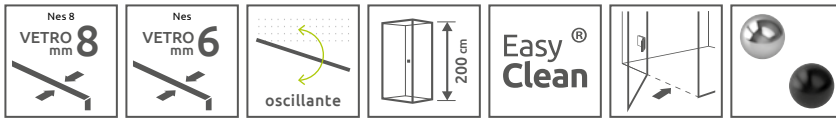

Nes (8) KDD I

Nes (8) Black KDD I

Nes (8) Black KDD I Frame

Nes (8) Black KDD I Factory
* Dettagli del vetro Factory sul nostro sito

	Chrome	01
	Black	54

OPZIONI AGGIUNTIVE

2 CODICI ARTICOLO: PORTA SINISTRA + PORTA DESTRA

Sostituire **XX** con **01** (Cromo) o **54** (Nero)
 Sostituire **ZZ** con **01** (Trasparente), **56** (Frame) o **55** (Factory)

Nes 8

PREZZO SOLO DI 1 PORTA: SINISTRA O DESTRA

Mo- dello	Piatto doccia A	Box doccia X	Metà apertura	N. art. PORTA SINISTRA	N. art. PORTA DESTRA	PREZZO		
						Cromo	Nero	Frame Factory
80	78-79,5	76,5-78	≈ 47	S-10071080- XX-ZZL	S-10071080- XX-ZZR			
90	88-89,5	86,5-88	≈ 54	S-10071090- XX-ZZL	S-10071090- XX-ZZR			
100	98-99,5	96,5-98	≈ 61	S-10071100- XX-ZZL	S-10071100- XX-ZZR			

Nes 6

PREZZO SOLO DI 1 PORTA: SINISTRA O DESTRA

Mo- dello	Piatto doccia A	Box doccia X	Metà apertura	N. art. PORTA SINISTRA	N. art. PORTA DESTRA	PREZZO		
						Cromo	Nero	Frame Factory
80	78-79,5	76,5-78	≈ 47	S-10021080- XX-ZZL	S-10021080- XX-ZZR			
90	88-89,5	86,5-88	≈ 54	S-10021090- XX-ZZL	S-10021090- XX-ZZR			
100	98-99,5	96,5-98	≈ 61	S-10021100- XX-ZZL	S-10021100- XX-ZZR			