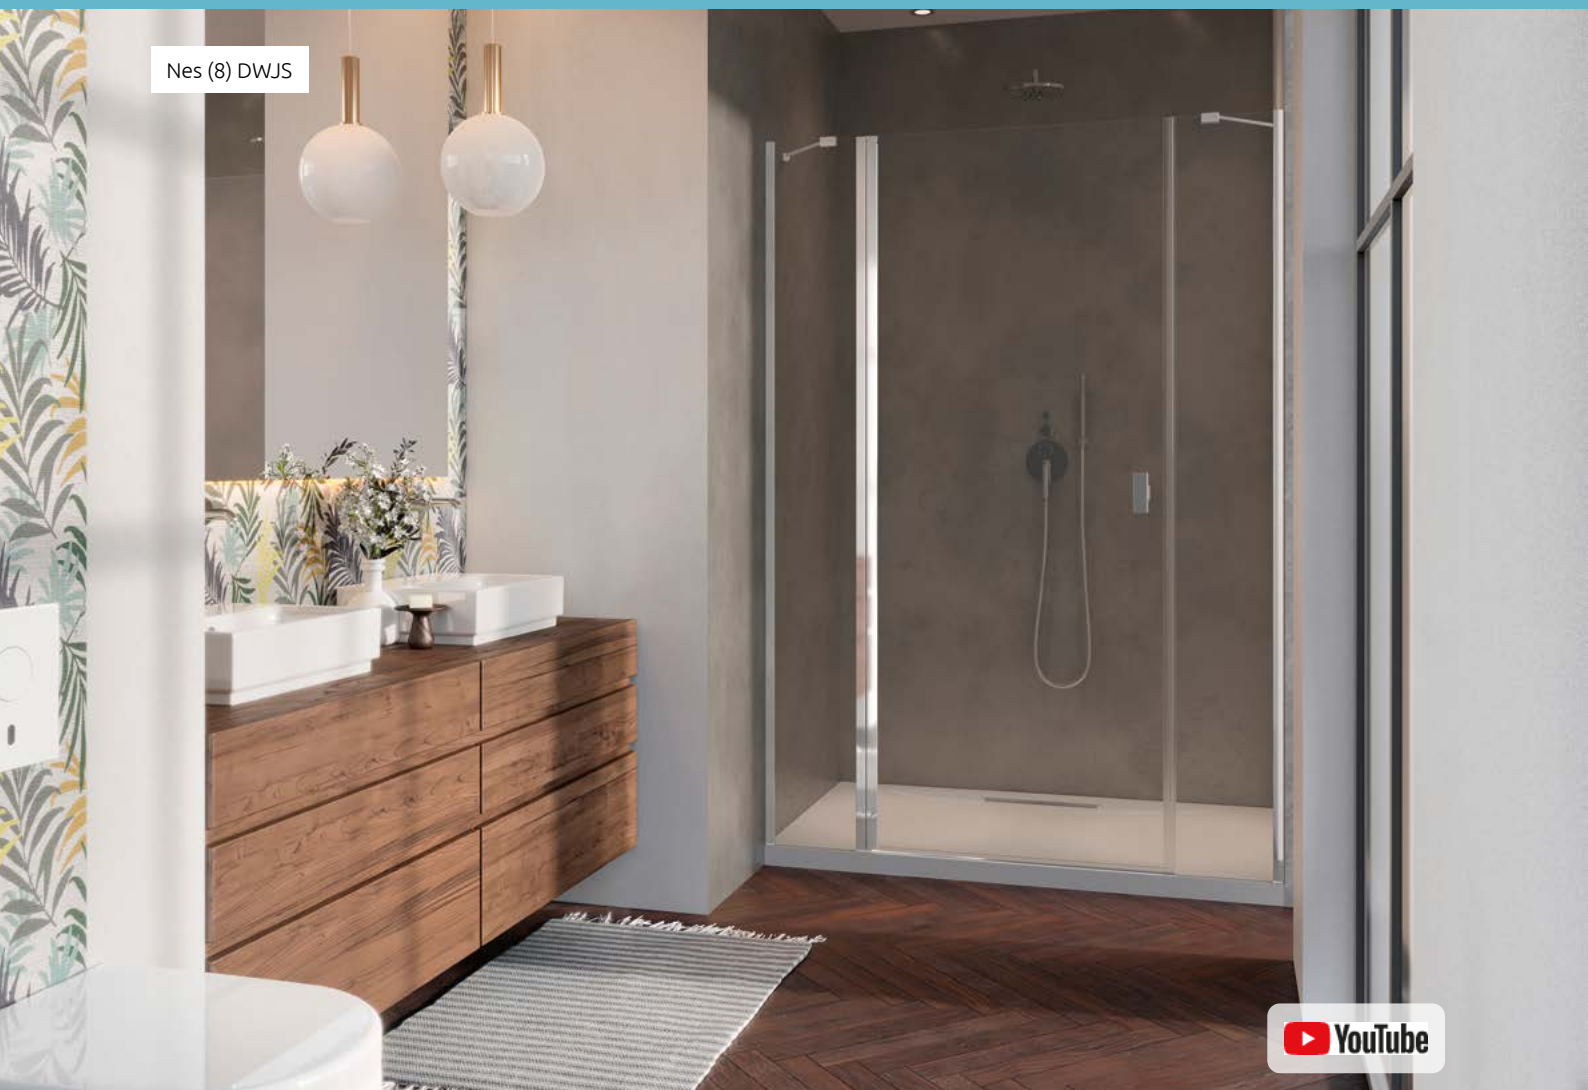

Nes (8) DWJS

	Chrome	01
	Black	54

OPZIONI AGGIUNTIVE

Nes 8 – 2 CODICI ARTICOLO
Nes 6 – 1 CODICE ARTICOLO

Sostituire **XX** con **01** (Cromo) o **54** (Nero)
Sostituire **Y** con **L** (Versione sinistra) o **R** (Versione destra)

Nes 8

ARTICOLO 1: PORTA (sinistra o destra)

Modello	Nicchia X	Apertura B/D	N. art.	PREZZO	
				Cromo	Nero
120	116-119	≈ 59	10084590-XX-01Y		
130	126-129	≈ 69	10084690-XX-01Y		
140	136-139	≈ 79	10084790-XX-01Y		

ARTICOLO 2: SET DI VETRI FRONTALI (reversibile)

Modello	Nicchia X	Vetro frontale C1	Vetro frontale C2	N. art.	PREZZO	
					Cromo	Nero
120	116-119	≈ 27,5-29	≈ 26,5-28	S-10084610-XX-01		
130	126-129	≈ 27,5-29	≈ 26,5-28	S-10084610-XX-01		
140	136-139	≈ 27,5-29	≈ 26,5-28	S-10084610-XX-01		

Nes 6

Sinistra o Destra

Modello	Nicchia X	Apertura B/D	Vetro frontale C1	Vetro frontale C2	N. art.	PREZZO	
						Cromo	Nero
120	116-119	≈ 59	≈ 27,5-29	≈ 26,5-28	S-10038120-XX-01Y		
130	126-129	≈ 69	≈ 27,5-29	≈ 26,5-28	S-10038130-XX-01Y		
140	136-139	≈ 79	≈ 27,5-29	≈ 26,5-28	S-10038140-XX-01Y		

Se da parete a parete, dopo l'installazione del piatto doccia, la vostra nicchia (X) misura 80, 90, 100... come nella colonna „Modello”, è possibile ordinare questo prodotto con lo stesso prezzo. Chiedi maggiori informazioni.