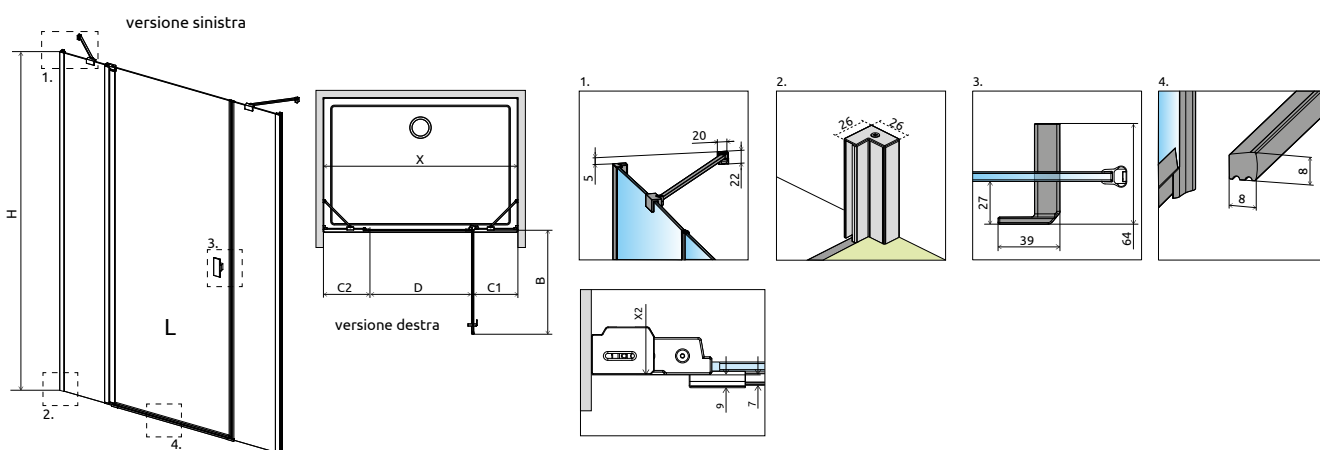

ARTICOLO 2: SET DI VETRI FRONTALI (reversibile)

Modello	Nicchia X	Vetro frontale C1	Vetro frontale C2	N. art.	PREZZO	
					Cromo	Nero
120	116-119	≈ 27,5-29	≈ 26,5-28	S-10084610-XX-01		
130	126-129	≈ 27,5-29	≈ 26,5-28	S-10084610-XX-01		
140	136-139	≈ 27,5-29	≈ 26,5-28	S-10084610-XX-01		

Nes 6

Sinistra o Destra

Modello	Nicchia X	Apertura B/D	Vetro frontale C1	Vetro frontale C2	N. art.	PREZZO	
						Cromo	Nero
120	116-119	≈ 59	≈ 27,5-29	≈ 26,5-28	S-10038120-XX-01Y		
130	126-129	≈ 69	≈ 27,5-29	≈ 26,5-28	S-10038130-XX-01Y		
140	136-139	≈ 79	≈ 27,5-29	≈ 26,5-28	S-10038140-XX-01Y		

Se da parete a parete, dopo l'installazione del piatto doccia, la vostra nicchia (X) misura 80, 90, 100... come nella colonna „Modello”, è possibile ordinare questo prodotto con lo stesso prezzo. Chiedi maggiori informazioni.