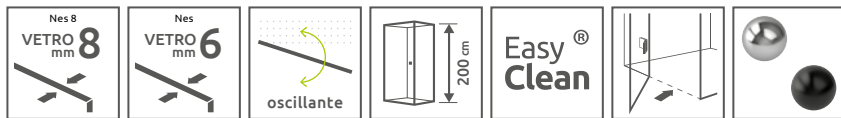

Nes (8) DWJS

Nes (8) Black DWJS

	Chrome	01
	Black	54

OPZIONI AGGIUNTIVE

Nes 8 – 2 CODICI ARTICOLO
Nes 6 – 1 CODICE ARTICOLO

Sostituire **XX** con **01** (Cromo) o **54** (Nero)
 Sostituire **Y** con **L** (Versione sinistra) o **R** (Versione destra)

Nes 8

ARTICOLO 1: PORTA (sinistra o destra)

Modello	Nicchia X	Apertura B/D	N. art.	PREZZO	
				Cromo	Nero
120	116-119	≈ 59	10084590-XX-01Y		
130	126-129	≈ 69	10084690-XX-01Y		
140	136-139	≈ 79	10084790-XX-01Y		

ARTICOLO 2: SET DI VETRI FRONTALI (reversibile)

Modello	Nicchia X	Vetro frontale C1	Vetro frontale C2	N. art.	PREZZO	
					Cromo	Nero
120	116-119	≈ 27,5-29	≈ 26,5-28	S-10084610-XX-01		
130	126-129	≈ 27,5-29	≈ 26,5-28	S-10084610-XX-01		
140	136-139	≈ 27,5-29	≈ 26,5-28	S-10084610-XX-01		

Nes 6

Sinistra o Destra

Modello	Nicchia X	Apertura B/D	Vetro frontale C1	Vetro frontale C2	N. art.	PREZZO	
						Cromo	Nero
120	116-119	≈ 59	≈ 27,5-29	≈ 26,5-28	S-10038120-XX-01Y		
130	126-129	≈ 69	≈ 27,5-29	≈ 26,5-28	S-10038130-XX-01Y		
140	136-139	≈ 79	≈ 27,5-29	≈ 26,5-28	S-10038140-XX-01Y		