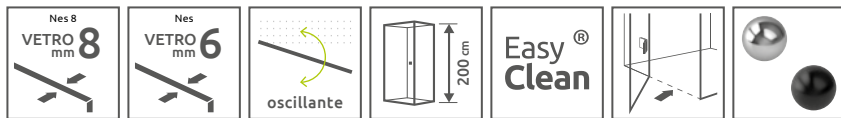

Nes (8) DWJ II

Nes (8) Black DWJ II

	Chrome	<b>01</b>
	Black	<b>54</b>

OPZIONI AGGIUNTIVE

**X** Nes 8: 70-140  
**X** Nes 6: 70-150  
**H:** max 220

Prezzo su misura, pag. 8

1 CODICE ARTICOLO

Sostituire **XX** con **01** (Cromo) o **54** (Nero)  
 Sostituire **Y** con **L** (Versione sinistra) o **R** (Versione destra)

Nes 8

Modello	Nicchia X	Apertura B/D	Vetro frontale C	N. art.	PREZZO	
					Cromo	Nero
					Sinistra o Destra	
80	76-79	≈ 49	≈ 21-22,5	S-10083080- <b>XX</b> -01Y		
90	86-89	≈ 59	≈ 21-22,5	S-10083090- <b>XX</b> -01Y		
100	96-99	≈ 69	≈ 21-22,5	S-10083100- <b>XX</b> -01Y		
110	106-109	≈ 69	≈ 31-32,5	S-10083110- <b>XX</b> -01Y		
120	116-119	≈ 79	≈ 31-32,5	S-10083120- <b>XX</b> -01Y		

Nes 6

Modello	Nicchia X	Apertura B/D	Vetro frontale C	N. art.	PREZZO	
					Cromo	Nero
					Sinistra o Destra	
80	76-79	≈ 49	≈ 21-22,5	S-10036080- <b>XX</b> -01Y		
90	86-89	≈ 59	≈ 21-22,5	S-10036090- <b>XX</b> -01Y		
100	96-99	≈ 69	≈ 21-22,5	S-10036100- <b>XX</b> -01Y		
110	106-109	≈ 69	≈ 31-32,5	S-10036110- <b>XX</b> -01Y		
120	116-119	≈ 79	≈ 31-32,5	S-10036120- <b>XX</b> -01Y		

Se da parete a parete, dopo l'installazione del piatto doccia, la vostra nicchia (X) misura 80, 90, 100... come nella colonna „Modello”, è possibile ordinare questo prodotto con lo stesso prezzo. Chiedi maggiori informazioni.