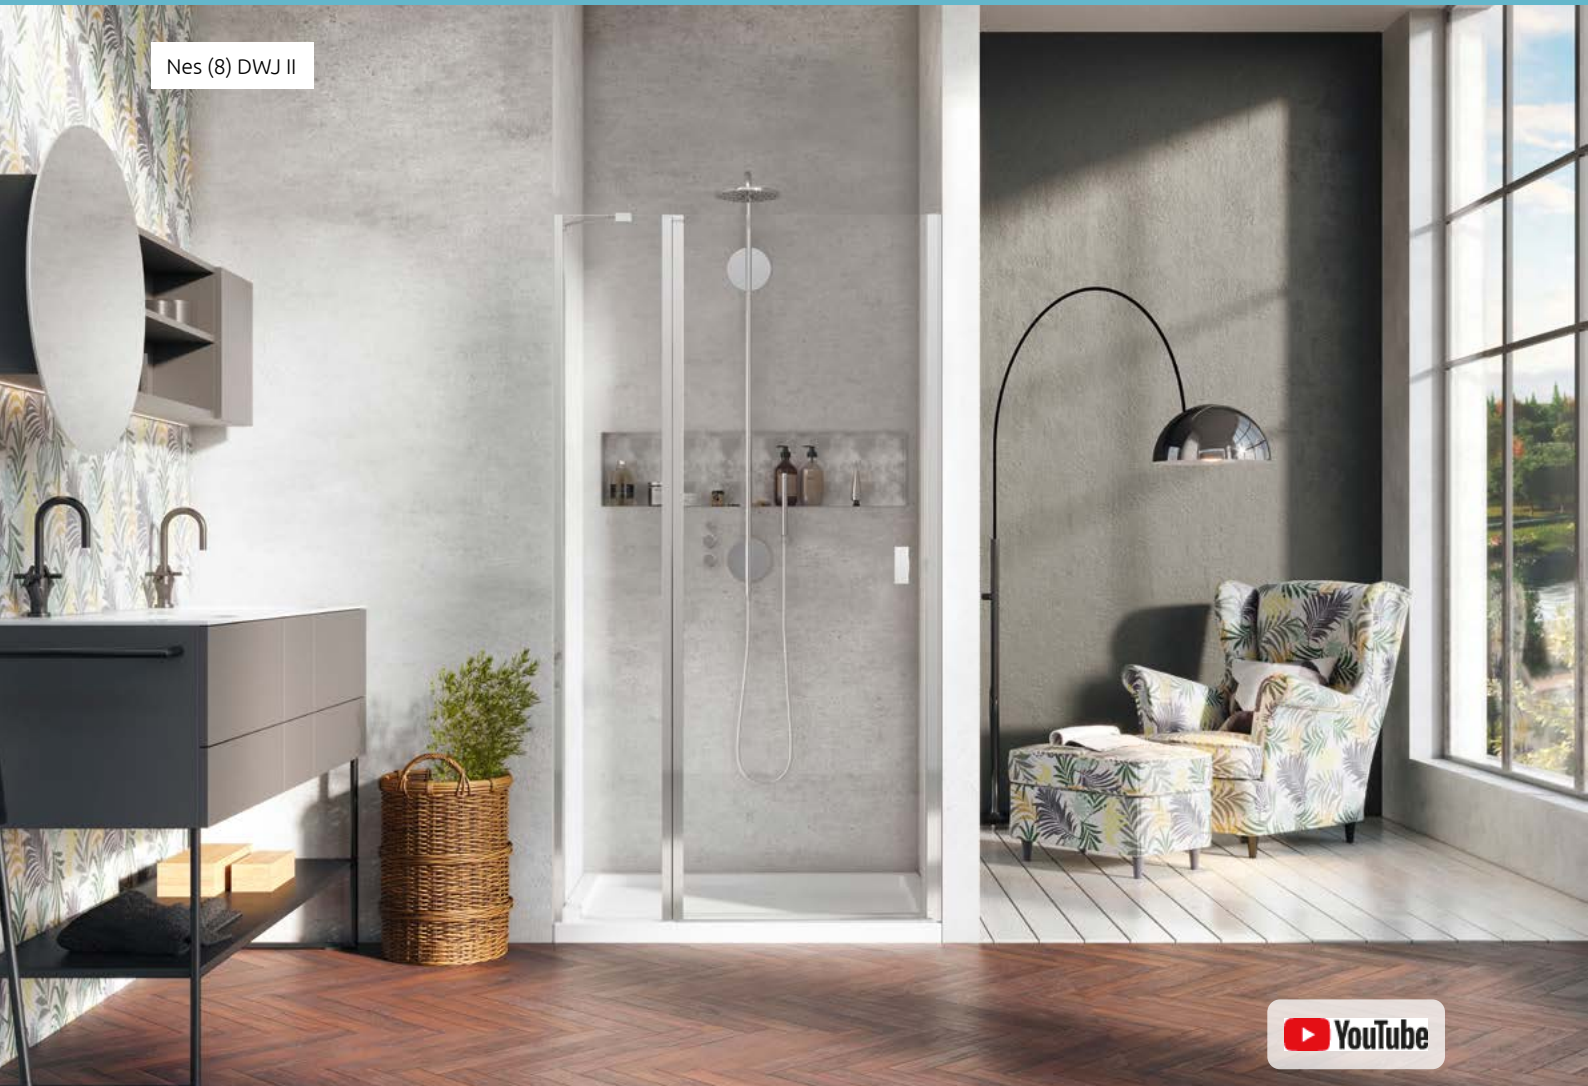

Nes (8) DWJ II

	Chrome	01
	Black	54

OPZIONI AGGIUNTIVE

X Nes 8: 70-140
X Nes 6: 70-150
H: max 220

Prezzo su misura, pag. 8

1 CODICE ARTICOLO

Sostituire **XX** con **01** (Cromo) o **54** (Nero)
Sostituire **Y** con **L** (Versione sinistra) o **R** (Versione destra)

Nes 8

Modello	Nicchia X	Apertura B/D	Vetro frontale C	N. art.	PREZZO	
					Cromo	Nero
					Sinistra o Destra	
80	76-79	≈ 49	≈ 21-22,5	S-10083080-XX-01Y		
90	86-89	≈ 59	≈ 21-22,5	S-10083090-XX-01Y		
100	96-99	≈ 69	≈ 21-22,5	S-10083100-XX-01Y		
110	106-109	≈ 69	≈ 31-32,5	S-10083110-XX-01Y		
120	116-119	≈ 79	≈ 31-32,5	S-10083120-XX-01Y		

Nes 6

Modello	Nicchia X	Apertura B/D	Vetro frontale C	N. art.	PREZZO	
					Cromo	Nero
					Sinistra o Destra	
80	76-79	≈ 49	≈ 21-22,5	S-10036080-XX-01Y		
90	86-89	≈ 59	≈ 21-22,5	S-10036090-XX-01Y		
100	96-99	≈ 69	≈ 21-22,5	S-10036100-XX-01Y		
110	106-109	≈ 69	≈ 31-32,5	S-10036110-XX-01Y		
120	116-119	≈ 79	≈ 31-32,5	S-10036120-XX-01Y		

Se da parete a parete, dopo l'installazione del piatto doccia, la vostra nicchia (X) misura 80, 90, 100... come nella colonna „Modello”, è possibile ordinare questo prodotto con lo stesso prezzo. Chiedi maggiori informazioni.