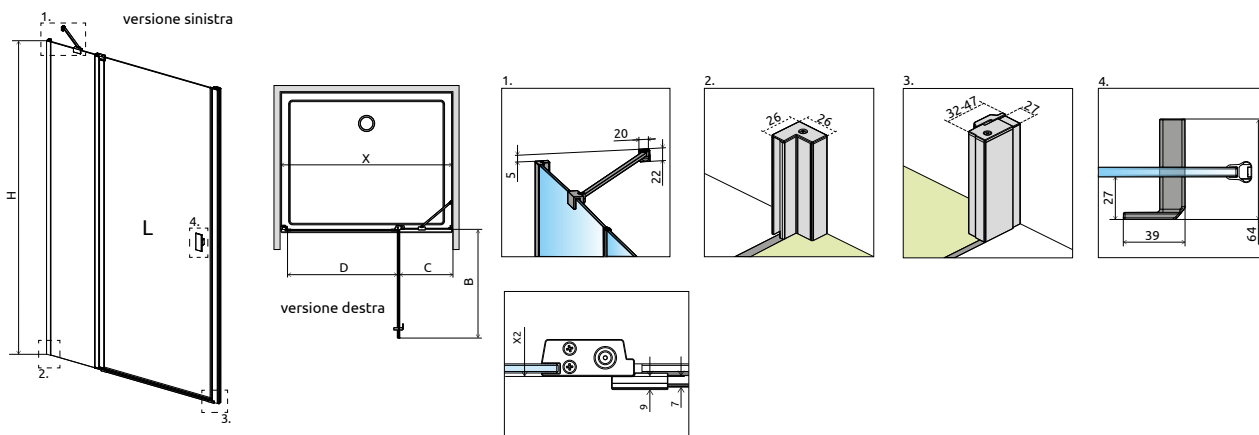

Nes (8) DWJ II

Nes (8) Black DWJ II

	Chrome	<b>01</b>
	Black	<b>54</b>

OPZIONI AGGIUNTIVE

**X** Nes 8: 70-140  
**X** Nes 6: 70-150  
**H:** max 220

Prezzo su misura, pag. 8

1 CODICE ARTICOLO

Sostituire **XX** con **01** (Cromo) o **54** (Nero)  
 Sostituire **Y** con **L** (Versione sinistra) o **R** (Versione destra)

Nes 8

Modello	Nicchia X	Apertura B/D	Vetro frontale C	N. art.	PREZZO	
					Cromo	Nero
					Sinistra o Destra	
80	76-79	≈ 49	≈ 21-22,5	S-10083080- <b>XX</b> -01Y		
90	86-89	≈ 59	≈ 21-22,5	S-10083090- <b>XX</b> -01Y		
100	96-99	≈ 69	≈ 21-22,5	S-10083100- <b>XX</b> -01Y		
110	106-109	≈ 69	≈ 31-32,5	S-10083110- <b>XX</b> -01Y		
120	116-119	≈ 79	≈ 31-32,5	S-10083120- <b>XX</b> -01Y		

Nes 6

Modello	Nicchia X	Apertura B/D	Vetro frontale C	N. art.	PREZZO	
					Cromo	Nero
					Sinistra o Destra	
80	76-79	≈ 49	≈ 21-22,5	S-10036080- <b>XX</b> -01Y		
90	86-89	≈ 59	≈ 21-22,5	S-10036090- <b>XX</b> -01Y		
100	96-99	≈ 69	≈ 21-22,5	S-10036100- <b>XX</b> -01Y		
110	106-109	≈ 69	≈ 31-32,5	S-10036110- <b>XX</b> -01Y		
120	116-119	≈ 79	≈ 31-32,5	S-10036120- <b>XX</b> -01Y		

Se da parete a parete, dopo l'installazione del piatto doccia, la vostra nicchia (X) misura 80, 90, 100... come nella colonna „Modello”, è possibile ordinare questo prodotto con lo stesso prezzo. Chiedi maggiori informazioni.