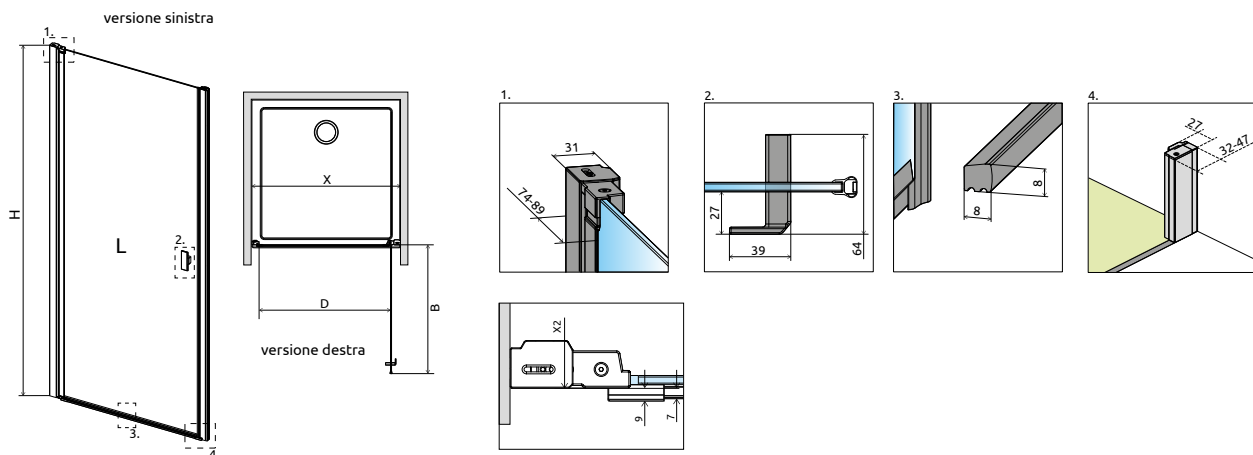

Se da parete a parete, dopo l'installazione del piatto doccia, la vostra nicchia (X) misura 80, 90, 100... come nella colonna „Modello”, è possibile ordinare questo prodotto con lo stesso prezzo. Chiedi maggiori informazioni.