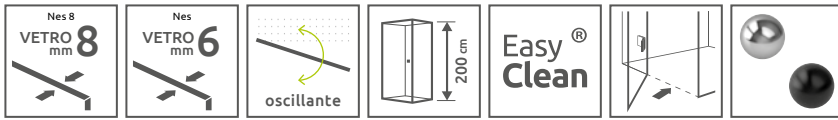

Nes (8) DWJ I

Nes (8) Black DWJ I Frame

Nes (8) Black DWJ I

Nes (8) Black DWJ I Factory
* Dettagli del vetro Factory sul nostro sito

	Chrome	01
	Black	54

OPZIONI AGGIUNTIVE

Prezzo su misura, pag. 8

1 CODICE ARTICOLO

Sostituire **XX** con **01** (Cromo) o **54** (Nero)
 Sostituire **Y** con **L** (Versione sinistra) o **R** (Versione destra)
 Sostituire **ZZ** con **01** (Trasparente), **56** (Frame) o **55** (Factory)

Nes 8

Sinistra o Destra

Modello	Nicchia X	Apertura B/D	N. art.	PREZZO		
				Cromo	Nero	Frame Factory*
70	66-69	≈ 57	S-10076070- XX-ZZY			
80	76-79	≈ 67	S-10076080- XX-ZZY			
90	86-89	≈ 77	S-10076090- XX-ZZY			
100	96-99	≈ 87	S-10076100- XX-ZZY			

Se da parete a parete, dopo l'installazione del piatto doccia, la vostra nicchia (X) misura 80, 90, 100... come nella colonna „Modello”, è possibile ordinare questo prodotto con lo stesso prezzo. Chiedi maggiori informazioni.