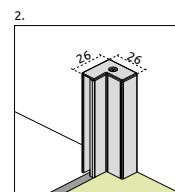

Nes (8) DWD II

Nes (8) Black DWD II

	Chrome	<b>01</b>
	Black	<b>54</b>

OPZIONI AGGIUNTIVE

Prezzo su misura, pag. 8

2 CODICI ARTICOLO

Sostituire **XX** con **01** (Cromo) o **54** (Nero)

NES 8 – ARTICOLO 1: ANTE			
Modello	N. art.	PREZZO	
		Cromo	Nero
73	10081073-XX-01		
83	10081083-XX-01		
93	10081093-XX-01		
103	10081030-XX-01		

NES 6 – ARTICOLO 2: SET DI VETRI FRONTALI			
57	S-10041057-XX-01		
67	S-10041067-XX-01		
77	S-10041077-XX-01		
87	S-10041087-XX-01		
97	S-10041097-XX-01		

DETTAGLI						
Modello	Nicchia X	Opzioni	Modello porta	Apertura D	Modello di vetri frontali	Dimensioni C1 & C2
130	126-129	1	73	≈ 74	57	≈ 23,8-25,3
140	136-139	1	83	≈ 84	57	≈ 23,8-25,3
		2	73	≈ 74	67	≈ 28,8-30,3
150	146-149	1	93	≈ 94	57	≈ 23,8-25,3
		2	83	≈ 84	67	≈ 28,8-30,3
		3	73	≈ 74	77	≈ 33,8-35,3
160	156-159	1	103	≈ 104	57	≈ 23,8-25,3
		2	93	≈ 94	67	≈ 28,8-30,3
		3	83	≈ 84	77	≈ 33,8-35,3
		4	73	≈ 74	87	≈ 38,8-40,3
170	166-169	1	103	≈ 104	67	≈ 28,8-30,3
		2	93	≈ 94	77	≈ 33,8-35,3
		3	83	≈ 84	87	≈ 38,8-40,3
		4	73	≈ 74	97	≈ 43,8-45,3
180	176-179	1	103	≈ 104	77	≈ 33,8-35,3
		2	93	≈ 94	87	≈ 38,8-40,3
		3	83	≈ 84	97	≈ 43,8-45,3
190	186-189	1	103	≈ 104	87	≈ 38,8-40,3
		2	93	≈ 94	97	≈ 43,8-45,3
200	196-199	1	103	≈ 104	97	≈ 43,8-45,3

Se da parete a parete, dopo l'installazione del piatto doccia, la vostra nicchia (X) misura 80, 90, 100... come nella colonna „Modello“, è possibile ordinare questo prodotto con lo stesso prezzo. Chiedi maggiori informazioni.