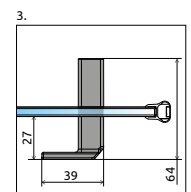

Nes (8) DWD II

Nes (8) Black DWD II

	Chrome	<b>01</b>
	Black	<b>54</b>

OPZIONI AGGIUNTIVE

Prezzo su misura, pag. 8

2 CODICI ARTICOLO

Sostituire **XX** con **01** (Cromo) o **54** (Nero)

NES 8 – ARTICOLO 1: ANTE			
Modello	N. art.	PREZZO	
		Cromo	Nero
73	10081073-XX-01		
83	10081083-XX-01		
93	10081093-XX-01		
103	10081030-XX-01		

NES 6 – ARTICOLO 2: SET DI VETRI FRONTALI			
57	S-10041057-XX-01		
67	S-10041067-XX-01		
77	S-10041077-XX-01		
87	S-10041087-XX-01		
97	S-10041097-XX-01		

DETTAGLI						
Modello	Nicchia X	Opzioni	Modello porta	Apertura D	Modello di vetri frontali	Dimensioni C1 & C2
130	126-129	1	73	≈ 74	57	≈ 23,8-25,3
140	136-139	1	83	≈ 84	57	≈ 23,8-25,3
		2	73	≈ 74	67	≈ 28,8-30,3
150	146-149	1	93	≈ 94	57	≈ 23,8-25,3
		2	83	≈ 84	67	≈ 28,8-30,3
		3	73	≈ 74	77	≈ 33,8-35,3
160	156-159	1	103	≈ 104	57	≈ 23,8-25,3
		2	93	≈ 94	67	≈ 28,8-30,3
		3	83	≈ 84	77	≈ 33,8-35,3
		4	73	≈ 74	87	≈ 38,8-40,3
170	166-169	1	103	≈ 104	67	≈ 28,8-30,3
		2	93	≈ 94	77	≈ 33,8-35,3
		3	83	≈ 84	87	≈ 38,8-40,3
		4	73	≈ 74	97	≈ 43,8-45,3
180	176-179	1	103	≈ 104	77	≈ 33,8-35,3
		2	93	≈ 94	87	≈ 38,8-40,3
		3	83	≈ 84	97	≈ 43,8-45,3
190	186-189	1	103	≈ 104	87	≈ 38,8-40,3
		2	93	≈ 94	97	≈ 43,8-45,3
200	196-199	1	103	≈ 104	97	≈ 43,8-45,3

Se da parete a parete, dopo l'installazione del piatto doccia, la vostra nicchia (X) misura 80, 90, 100... come nella colonna „Modello“, è possibile ordinare questo prodotto con lo stesso prezzo. Chiedi maggiori informazioni.