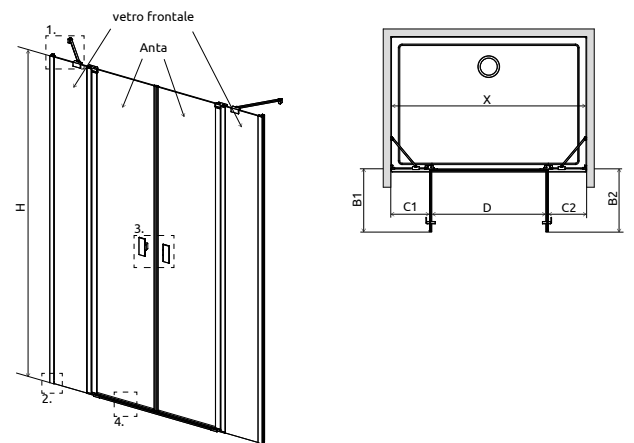

Nes (8) DWD II

Nes (8) Black DWD II

	Chrome	<b>01</b>
	Black	<b>54</b>

OPZIONI AGGIUNTIVE

Prezzo su misura, pag. 8

2 CODICI ARTICOLO

Sostituire **XX** con **01** (Cromo) o **54** (Nero)

NES 8 – ARTICOLO 1: ANTE			
Modello	N. art.	PREZZO	
		Cromo	Nero
73	10081073-XX-01		
83	10081083-XX-01		
93	10081093-XX-01		
103	10081030-XX-01		

NES 6 – ARTICOLO 2: SET DI VETRI FRONTALI			
57	S-10041057-XX-01		
67	S-10041067-XX-01		
77	S-10041077-XX-01		
87	S-10041087-XX-01		
97	S-10041097-XX-01		

DETTAGLI						
Modello	Nicchia X	Opzioni	Modello porta	Apertura D	Modello di vetri frontali	Dimensioni C1 & C2
130	126-129	1	73	≈ 74	57	≈ 23,8-25,3
140	136-139	1	83	≈ 84	57	≈ 23,8-25,3
		2	73	≈ 74	67	≈ 28,8-30,3
150	146-149	1	93	≈ 94	57	≈ 23,8-25,3
		2	83	≈ 84	67	≈ 28,8-30,3
		3	73	≈ 74	77	≈ 33,8-35,3
160	156-159	1	103	≈ 104	57	≈ 23,8-25,3
		2	93	≈ 94	67	≈ 28,8-30,3
		3	83	≈ 84	77	≈ 33,8-35,3
		4	73	≈ 74	87	≈ 38,8-40,3
170	166-169	1	103	≈ 104	67	≈ 28,8-30,3
		2	93	≈ 94	77	≈ 33,8-35,3
		3	83	≈ 84	87	≈ 38,8-40,3
		4	73	≈ 74	97	≈ 43,8-45,3
180	176-179	1	103	≈ 104	77	≈ 33,8-35,3
		2	93	≈ 94	87	≈ 38,8-40,3
		3	83	≈ 84	97	≈ 43,8-45,3
190	186-189	1	103	≈ 104	87	≈ 38,8-40,3
		2	93	≈ 94	97	≈ 43,8-45,3
200	196-199	1	103	≈ 104	97	≈ 43,8-45,3

Se da parete a parete, dopo l'installazione del piatto doccia, la vostra nicchia (X) misura 80, 90, 100... come nella colonna „Modello“, è possibile ordinare questo prodotto con lo stesso prezzo. Chiedi maggiori informazioni.

NAVIGAZIONE: PORTE DOCCIA – BATTENTE IN/OUT