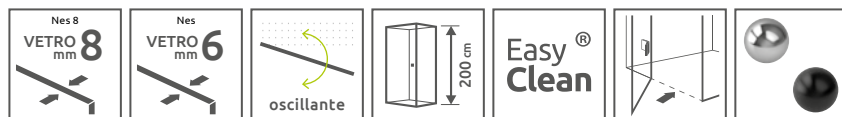

Nes (8) DWD II

Nes (8) Black DWD II

	Chrome	<b>01</b>
	Black	<b>54</b>

OPZIONI AGGIUNTIVE

Prezzo su misura, pag. 8

2 CODICI ARTICOLO

Sostituire **XX** con **01** (Cromo) o **54** (Nero)

NES 8 – ARTICOLO 1: ANTE			
Modello	N. art.	PREZZO	
		Cromo	Nero
73	10081073-XX-01		
83	10081083-XX-01		
93	10081093-XX-01		
103	10081030-XX-01		

NES 6 – ARTICOLO 2: SET DI VETRI FRONTALI			
57	S-10041057-XX-01		
67	S-10041067-XX-01		
77	S-10041077-XX-01		
87	S-10041087-XX-01		
97	S-10041097-XX-01		

DETTAGLI						
Modello	Nicchia X	Opzioni	Modello porta	Apertura D	Modello di vetri frontali	Dimensioni C1 & C2
130	126-129	1	73	≈ 74	57	≈ 23,8-25,3
140	136-139	1	83	≈ 84	57	≈ 23,8-25,3
		2	73	≈ 74	67	≈ 28,8-30,3
150	146-149	1	93	≈ 94	57	≈ 23,8-25,3
		2	83	≈ 84	67	≈ 28,8-30,3
		3	73	≈ 74	77	≈ 33,8-35,3
160	156-159	1	103	≈ 104	57	≈ 23,8-25,3
		2	93	≈ 94	67	≈ 28,8-30,3
		3	83	≈ 84	77	≈ 33,8-35,3
		4	73	≈ 74	87	≈ 38,8-40,3
170	166-169	1	103	≈ 104	67	≈ 28,8-30,3
		2	93	≈ 94	77	≈ 33,8-35,3
		3	83	≈ 84	87	≈ 38,8-40,3
		4	73	≈ 74	97	≈ 43,8-45,3
180	176-179	1	103	≈ 104	77	≈ 33,8-35,3
		2	93	≈ 94	87	≈ 38,8-40,3
		3	83	≈ 84	97	≈ 43,8-45,3
190	186-189	1	103	≈ 104	87	≈ 38,8-40,3
		2	93	≈ 94	97	≈ 43,8-45,3
200	196-199	1	103	≈ 104	97	≈ 43,8-45,3

Se da parete a parete, dopo l'installazione del piatto doccia, la vostra nicchia (X) misura 80, 90, 100... come nella colonna „Modello“, è possibile ordinare questo prodotto con lo stesso prezzo. Chiedi maggiori informazioni.