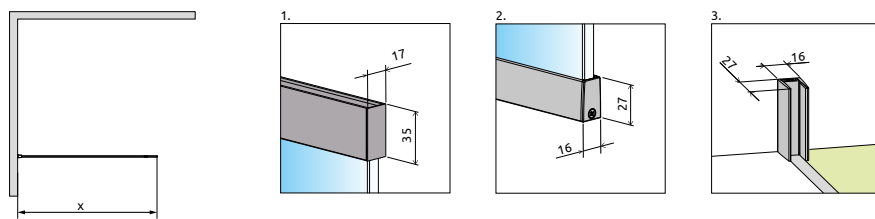

Modo XL

Modo Black XL

| | | |
|--|--------|----|
| | Chrome | 01 |
| | Black | 54 |

OPZIONI AGGIUNTIVE

Prezzo su misura, pag. 8

1 CODICE ARTICOLO

Sostituire **XX** con il **codice del colore**

| Modello | Dimensioni | N. art. | PREZZO | |
|-------------------|------------|-----------------------|--------|------|
| | | | Cromo | Nero |
| 30-100 x 250-300 | su misura | 389405- XX -01 | | |
| 100-160 x 250-300 | su misura | 389409- XX -01 | | |

Precisare la variante (vedi sotto) al momento dell'ordine.

NAVIGAZIONE: WALK-IN