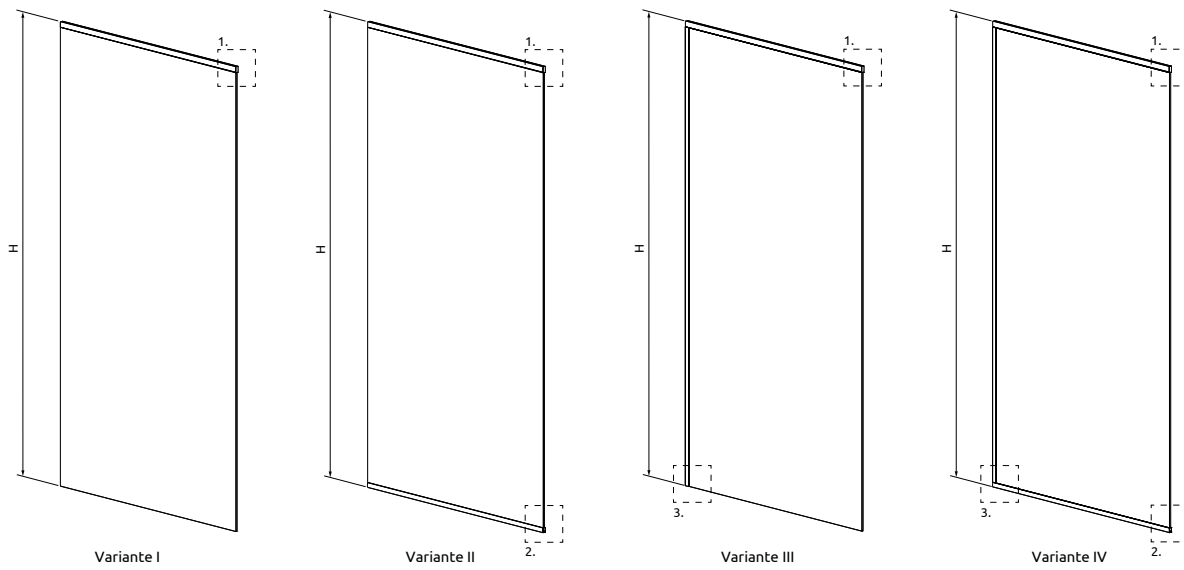

Modo XL

Modo Black XL

| | | |
|--|--------|----|
| | Chrome | 01 |
| | Black | 54 |

OPZIONI AGGIUNTIVE

Prezzo su misura, pag. 8

1 CODICE ARTICOLO

Sostituire **XX** con il **codice del colore**

| Modello | Dimensioni | N. art. | PREZZO | |
|-------------------|------------|-----------------------|--------|------|
| | | | Cromo | Nero |
| 30-100 x 250-300 | su misura | 389405- XX -01 | | |
| 100-160 x 250-300 | su misura | 389409- XX -01 | | |

Precisare la variante (vedi sotto) al momento dell'ordine.

NAVIGAZIONE: WALK-IN