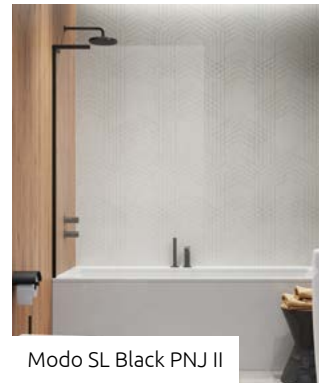

Modo SL PNJ II

Modo SL Gold PNJ II

Modo SL Black PNJ II

Modo SL White PNJ II

Modo SL Brushed Nickel PNJ II

Modo SL Brushed Gold PNJ II

Modo SL Brushed GunMetal PNJ II

Modo SL Brushed Copper PNJ II

Chrome	01
White	04
Gold	09
Black	54
Brushed Nickel	91
Brushed GunMetal	92
Brushed Copper	93
Brushed Gold	99

OPZIONI AGGIUNTIVE

Prezzo su misura, pag. 8

1 CODICE ARTICOLO

Sostituire **XX** con il **codice del colore**
Sostituire **Y** con **L** (Versione sinistra) o **R** (Versione destra)