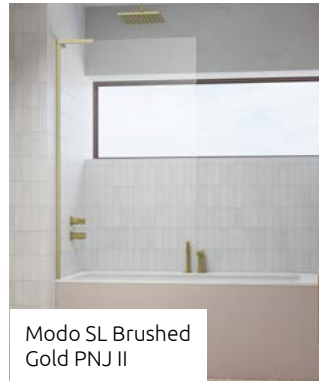

Modo SL PNJ II

Modo SL Gold PNJ II

Modo SL Black PNJ II

Modo SL White PNJ II

Modo SL Brushed Nickel PNJ II

Modo SL Brushed Gold PNJ II

Modo SL Brushed GunMetal PNJ II

Modo SL Brushed Copper PNJ II

Chrome	01
White	04
Gold	09
Black	54
Brushed Nickel	91
Brushed GunMetal	92
Brushed Copper	93
Brushed Gold	99

OPZIONI AGGIUNTIVE

Prezzo su misura, pag. 8

1 CODICE ARTICOLO

Sostituire **XX** con il **codice del colore**
Sostituire **Y** con **L** (Versione sinistra) o **R** (Versione destra)