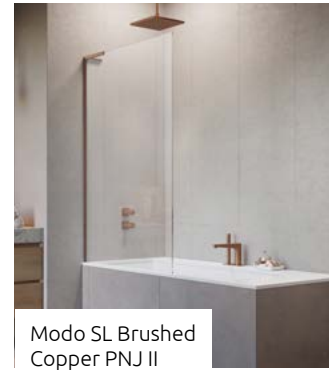

Modo SL PNJ II

Modo SL Gold PNJ II

Modo SL Black PNJ II

Modo SL White PNJ II

Modo SL Brushed Nickel PNJ II

Modo SL Brushed Gold PNJ II

Modo SL Brushed GunMetal PNJ II

Modo SL Brushed Copper PNJ II

Chrome	01
White	04
Gold	09
Black	54
Brushed Nickel	91
Brushed GunMetal	92
Brushed Copper	93
Brushed Gold	99

OPZIONI AGGIUNTIVE

Prezzo su misura, pag. 8

1 CODICE ARTICOLO

Sostituire **XX** con il **codice del colore**
Sostituire **Y** con **L** (Versione sinistra) o **R** (Versione destra)