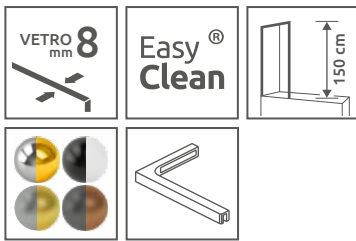

Modo SL PNJ II

Modo SL Gold PNJ II

Modo SL Black PNJ II

Modo SL White PNJ II

Modo SL Brushed Nickel PNJ II

Modo SL Brushed Gold PNJ II

Modo SL Brushed GunMetal PNJ II

Modo SL Brushed Copper PNJ II

Chrome	01
White	04
Gold	09
Black	54
Brushed Nickel	91
Brushed GunMetal	92
Brushed Copper	93
Brushed Gold	99

OPZIONI AGGIUNTIVE

Prezzo su misura, pag. 8

1 CODICE ARTICOLO

Sostituire **XX** con il **codice del colore**
Sostituire **Y** con **L** (Versione sinistra) o **R** (Versione destra)