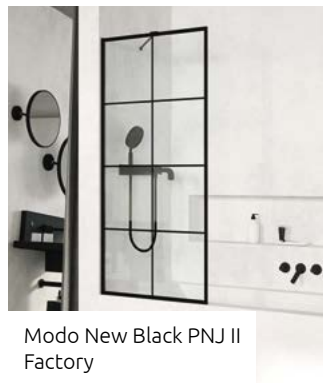

Chrome	01
White	04
Gold	09
Black	54
Brushed Nickel	91
Brushed GunMetal	92
Brushed Copper	93
Brushed Gold	99

OPZIONI AGGIUNTIVE

Prezzo su misura, pag. 8

1 CODICE ARTICOLO

Sostituire **XX** con il **codice del colore**  
 Sostituire **ZZ** con **01** (Trasparente), **56** (Frame) o **55** (Factory)

Modello	Dimensione X	N. art.	PREZZO			
			Cromo	Nero o Bianco	Frame Factory	Altri
50	50-51	10006050-XX-ZZ				
60	60-61	10006060-XX-ZZ				
70	70-71	10006070-XX-ZZ				
80	80-81	10006080-XX-ZZ				
90	90-91	10006090-XX-ZZ				
100	100-101	10006100-XX-ZZ				