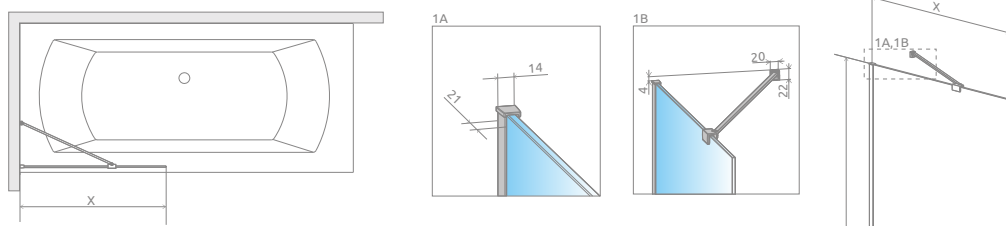

Chrome	01
White	04
Gold	09
Black	54
Brushed Nickel	91
Brushed GunMetal	92
Brushed Copper	93
Brushed Gold	99

OPZIONI AGGIUNTIVE

Prezzo su misura, pag. 8

1 CODICE ARTICOLO

Sostituire **XX** con il **codice del colore**  
 Sostituire **ZZ** con **01** (Trasparente), **56** (Frame) o **55** (Factory)

Modello	Dimensione X	N. art.	PREZZO			
			Cromo	Nero o Bianco	Frame Factory	Altri
50	50-51	10006050-XX-ZZ				
60	60-61	10006060-XX-ZZ				
70	70-71	10006070-XX-ZZ				
80	80-81	10006080-XX-ZZ				
90	90-91	10006090-XX-ZZ				
100	100-101	10006100-XX-ZZ				