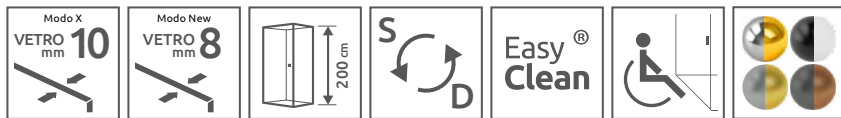

Modò New/X III

Modò New/X Black III

Modò New/X Black III Frame

Modò New/X Black III Factory
* Dettagli del vetro Factory sul nostro sito

| | | |
|--|------------------|----|
| | Chrome | 01 |
| | White | 04 |
| | Gold | 09 |
| | Black | 54 |
| | Brushed Nickel | 91 |
| | Brushed GunMetal | 92 |
| | Brushed Copper | 93 |
| | Brushed Gold | 99 |

OPZIONI AGGIUNTIVE

Modo New

Prezzo su misura, pag. 8

3 CODICI ARTICOLO: MODO II + MODO II + CONNETTORE

| Mo- dello | E | X3 | X1 | X2, D | Modo X III Cromo o Nero Modo New III tutti i colori | Modo X o New Black III Frame o Factory |
|--------------|-------------|-------------|-----|----------|--|--|
| 50 | 48,5-49,5 | 48,5-49,5 | 170 | Max. 120 | ✓ | ✓ |
| 55 | 53,5-54,5 | 53,5-54,5 | 175 | Max. 120 | ✓ | ✓ |
| 60 | 58,5-59,5 | 58,5-59,5 | 180 | Max. 120 | ✓ | ✓ |
| 65 | 63,5-64,5 | 63,5-64,5 | 185 | Max. 120 | ✓ | ✓ |
| 70 | 68,5-69,5 | 68,5-69,5 | 190 | Max. 120 | ✓ | ✓ |
| 75 | 73,5-74,5 | 73,5-74,5 | 195 | Max. 120 | ✓ | ✓ |
| 80 | 78,5-79,5 | 78,5-79,5 | 200 | Max. 120 | ✓ | ✓ |
| 85 | 83,5-84,5 | 83,5-84,5 | 205 | Max. 120 | ✓ | ✓ |
| 90 | 88,5-89,5 | 88,5-89,5 | 210 | Max. 120 | ✓ | ✓ |
| 95 | 93,5-94,5 | 93,5-94,5 | 215 | Max. 120 | ✓ | ✓ |
| 100 | 98,5-99,5 | 98,5-99,5 | 220 | Max. 120 | ✓ | ✓ |
| 105 | 103,5-104,5 | 103,5-104,5 | 225 | Max. 120 | ✓ | ✓ |
| 110 | 108,5-109,5 | 108,5-109,5 | 230 | Max. 120 | ✓ | ✓ |
| 115 | 113,5-114,5 | 113,5-114,5 | 235 | Max. 120 | ✓ | ✓ |
| 120 | 118,5-119,5 | 118,5-119,5 | 240 | Max. 120 | ✓ | ✓ |
| 125 | 123,5-124,5 | | 245 | Max. 120 | ✓ | ✓ |
| 130 | 128,5-129,5 | | 250 | Max. 120 | ✓ | ✓ |
| 135 | 133,5-134,5 | | 255 | Max. 120 | ✓ | - |
| 140 | 138,5-139,5 | | 260 | Max. 120 | ✓ | ✓ |
| 145 | 143,5-144,5 | | 265 | Max. 120 | ✓ | - |
| 150 | 148,5-149,5 | | 270 | Max. 120 | ✓ | ✓ |
| 155 | 153,5-154,5 | | 280 | Max. 120 | ✓ | - |
| 160 | 158,5-159,5 | | 290 | Max. 120 | ✓ | ✓ |