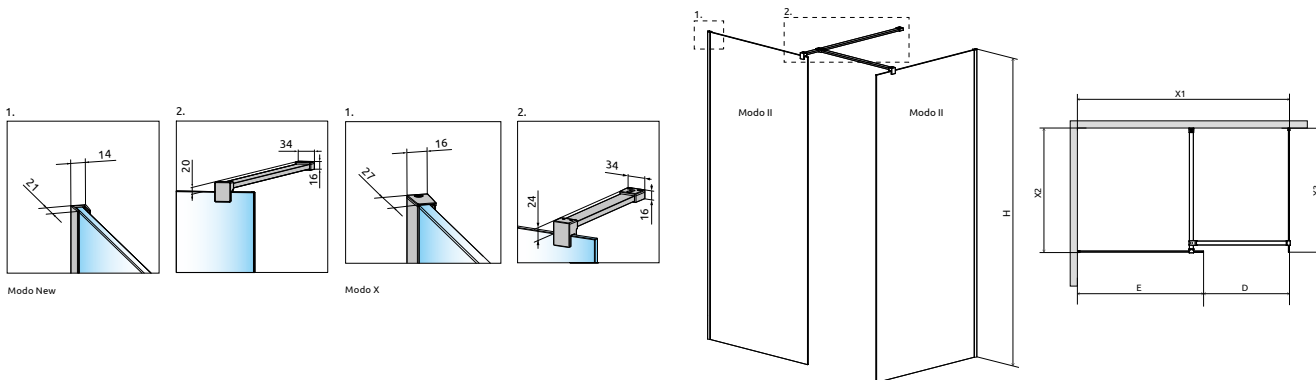

OPZIONI AGGIUNTIVE

Modo New

Prezzo su misura, pag. 8

3 CODICI ARTICOLO: MODO II + MODO II + CONNETTORE

| Mo- dello | E | X3 | X1 | X2, D | Modo X III Cromo o Nero Modo New III tutti i colori | Modo X o New Black III Frame o Factory |
|--------------|-------------|-------------|-----|----------|--|--|
| 50 | 48,5-49,5 | 48,5-49,5 | 170 | Max. 120 | ✓ | ✓ |
| 55 | 53,5-54,5 | 53,5-54,5 | 175 | Max. 120 | ✓ | ✓ |
| 60 | 58,5-59,5 | 58,5-59,5 | 180 | Max. 120 | ✓ | ✓ |
| 65 | 63,5-64,5 | 63,5-64,5 | 185 | Max. 120 | ✓ | ✓ |
| 70 | 68,5-69,5 | 68,5-69,5 | 190 | Max. 120 | ✓ | ✓ |
| 75 | 73,5-74,5 | 73,5-74,5 | 195 | Max. 120 | ✓ | ✓ |
| 80 | 78,5-79,5 | 78,5-79,5 | 200 | Max. 120 | ✓ | ✓ |
| 85 | 83,5-84,5 | 83,5-84,5 | 205 | Max. 120 | ✓ | ✓ |
| 90 | 88,5-89,5 | 88,5-89,5 | 210 | Max. 120 | ✓ | ✓ |
| 95 | 93,5-94,5 | 93,5-94,5 | 215 | Max. 120 | ✓ | ✓ |
| 100 | 98,5-99,5 | 98,5-99,5 | 220 | Max. 120 | ✓ | ✓ |
| 105 | 103,5-104,5 | 103,5-104,5 | 225 | Max. 120 | ✓ | ✓ |
| 110 | 108,5-109,5 | 108,5-109,5 | 230 | Max. 120 | ✓ | ✓ |
| 115 | 113,5-114,5 | 113,5-114,5 | 235 | Max. 120 | ✓ | ✓ |
| 120 | 118,5-119,5 | 118,5-119,5 | 240 | Max. 120 | ✓ | ✓ |
| 125 | 123,5-124,5 | | 245 | Max. 120 | ✓ | ✓ |
| 130 | 128,5-129,5 | | 250 | Max. 120 | ✓ | ✓ |
| 135 | 133,5-134,5 | | 255 | Max. 120 | ✓ | - |
| 140 | 138,5-139,5 | | 260 | Max. 120 | ✓ | ✓ |
| 145 | 143,5-144,5 | | 265 | Max. 120 | ✓ | - |
| 150 | 148,5-149,5 | | 270 | Max. 120 | ✓ | ✓ |
| 155 | 153,5-154,5 | | 280 | Max. 120 | ✓ | - |
| 160 | 158,5-159,5 | | 290 | Max. 120 | ✓ | ✓ |

Sostituire **XX** con il **codice del colore**

ARTICOLO 3: 1 x Connettore

| N. art. | Cromo | Nero o Bianco | Altri |
|-------------------|-------|---------------|-------|
| 389000- XX | | | |

NAVIGAZIONE: WALK-IN