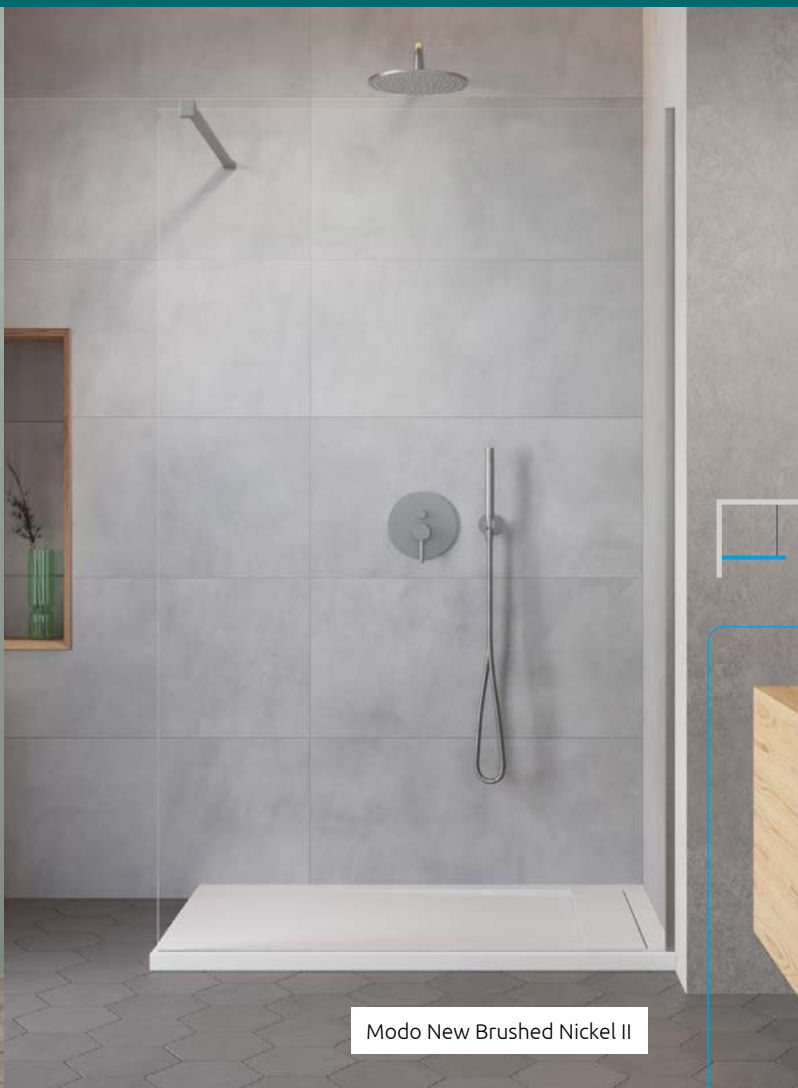

Modò New Gold II