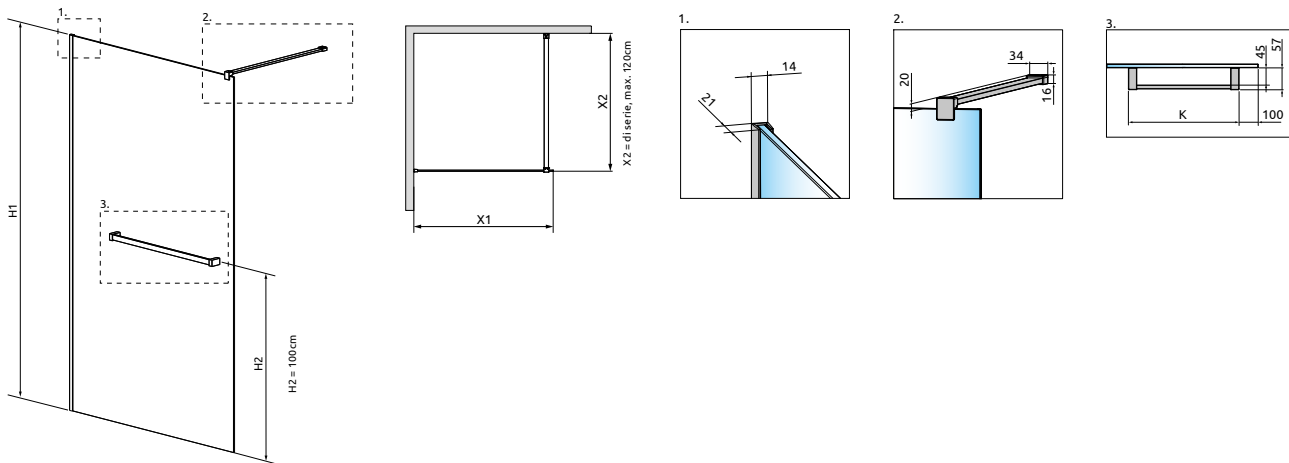

**OPZIONI AGGIUNTIVE**

**X1:** max 200  
**X2:** max 150  
**H:** max 230

Prezzo su misura, pag. 8

**1 CODICE ARTICOLO**

Sostituire **XX** con il **codice del colore**

Modello	X1	Dimensione porta asciugamani K	N. art.	PREZZO		
				Cromo	Nero	Altri
80	78,5-79,5	58	389084- <b>XX</b> -01W			
85	83,5-84,5	63	389085- <b>XX</b> -01W			
90	88,5-89,5	68	389094- <b>XX</b> -01W			
95	93,5-94,5	73	389095- <b>XX</b> -01W			
100	98,5-99,5	75*	389104- <b>XX</b> -01W			
105	103,5-104,5	75*	389105- <b>XX</b> -01W			
110	108,5-109,5	75*	389114- <b>XX</b> -01W			
115	113,5-114,5	75*	389115- <b>XX</b> -01W			
120	118,5-119,5	75*	389124- <b>XX</b> -01W			
125	123,5-124,5	75*	389125- <b>XX</b> -01W			
130	128,5-129,5	75*	389134- <b>XX</b> -01W			
135	133,5-134,5	75*	389135- <b>XX</b> -01W			
140	138,5-139,5	75*	389144- <b>XX</b> -01W			
145	143,5-144,5	75*	389145- <b>XX</b> -01W			
150	148,5-149,5	75*	389154- <b>XX</b> -01W			
155	153,5-154,5	75*	389155- <b>XX</b> -01W			
160	158,5-159,5	75*	389164- <b>XX</b> -01W			

\* Nei modelli Modo New II da 100 a 160 cm, il porta asciugamani è posizionato asimmetricamente.

**NAVIGAZIONE: WALK-IN**

p. 54	p. 58	p. 62	p. 66	p. 68	p. 72	p. 74	p. 76	p. 78	p. 80	p. 82
Modo			Volta	Essenza Pro	Modo			Arta	Eos	
p. 84	p. 86	p. 88	p. 90	p. 94						
Nes Walk-in		Espera Pro	Furo							