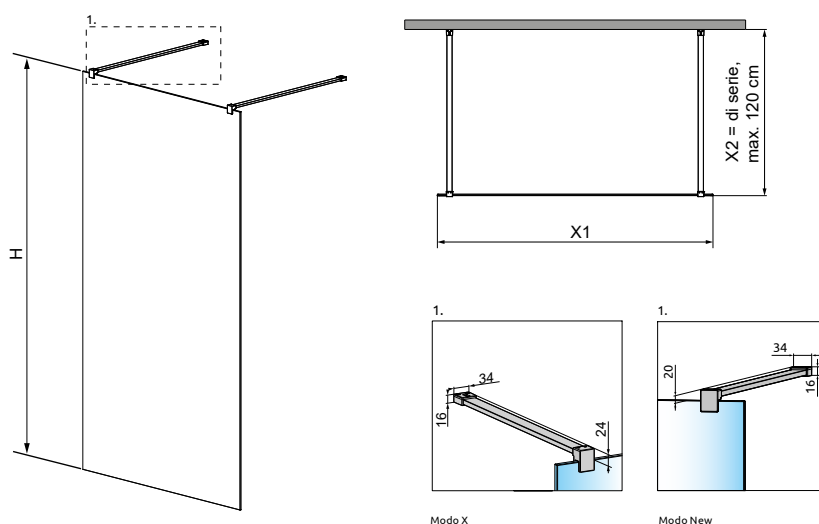

Modo New/X I

Modo New opzione:  
parete fissa laterale SW 30 cm  
N. art.: **388000-01-01**  
Prezzo:

Modo New/X Black I Frame

Modo New/X Black I

Modo New Black opzione:  
parete fissa laterale SW 30 cm  
N. art.: **388000-54-01**  
Prezzo:

Modello	X1	Modo X I (10 mm)				Modo New I (8 mm)			
		N. art.	PREZZO			N. art.	PREZZO		
			Cromo	Nero	Frame o Factory		Cromo	Nero	Frame o Factory
120	118	388324-XX-ZZ				388124-XX-ZZ			
130	128	388334-XX-ZZ				388134-XX-ZZ			
140	138	388344-XX-ZZ				388144-XX-ZZ			
150	148	388354-XX-ZZ				388154-XX-ZZ			
160	158	388364-XX-ZZ				388164-XX-ZZ			

Tutte le varianti colore di profilo sono realizzabili su misura:

- Non spazzolati: Chrome, Chrome+, Gold, Black, White,
- Spazzolati: Nickel, GunMetal, Copper, Gold

Frame, Factory: X max. = 165 cm

NAVIGAZIONE: WALK-IN