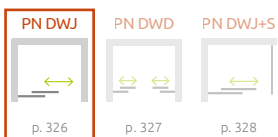

NAVIGAZIONE: VETRI SOPRAVASCA – PORTE