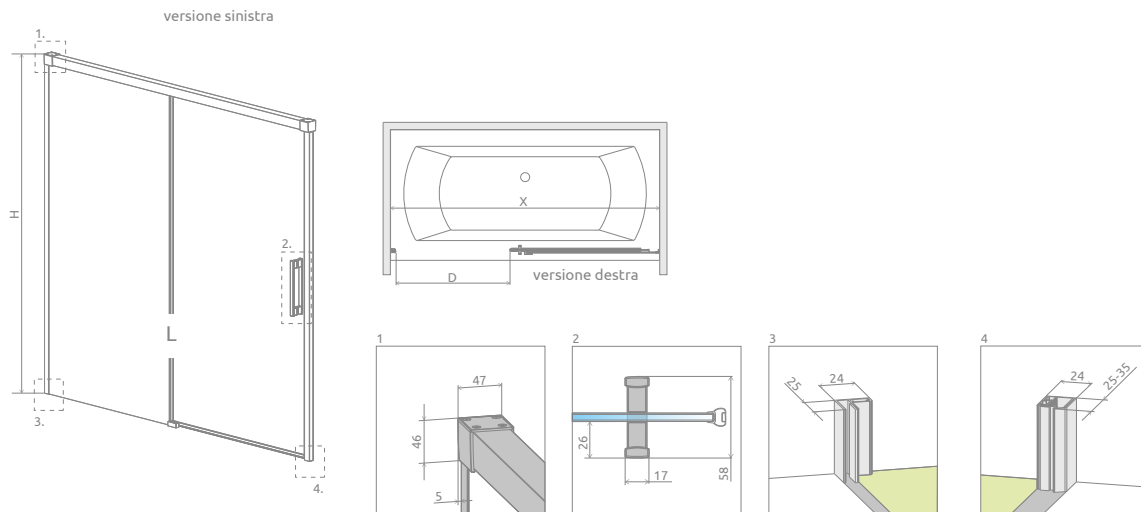

Idea PN DWJ

Idea Black PN DWJ

	Chrome	01
	Black	54

OPZIONI AGGIUNTIVE

Prezzo su misura, pag. 8

1 CODICE ARTICOLO Sostituire **XX** con **01** (Cromo) o **54** (Nero)
Sostituire **Y** con **L** (Versione sinistra) o **R** (Versione destra)

Modello	Nicchia X	Apertura D	N. art.	PREZZO	
				Cromo	Nero
140	137-139,5	≈ 59	S-10003140- XX -01 Y		
150	147-149,5	≈ 64	S-10003150- XX -01 Y		
160	157-159,5	≈ 69	S-10003160- XX -01 Y		
170	167-169,5	≈ 74	S-10003170- XX -01 Y		
180	177-179,5	≈ 79	S-10003180- XX -01 Y		

NAVIGAZIONE: VETRI SOPRAVASCA – PORTE

Idea