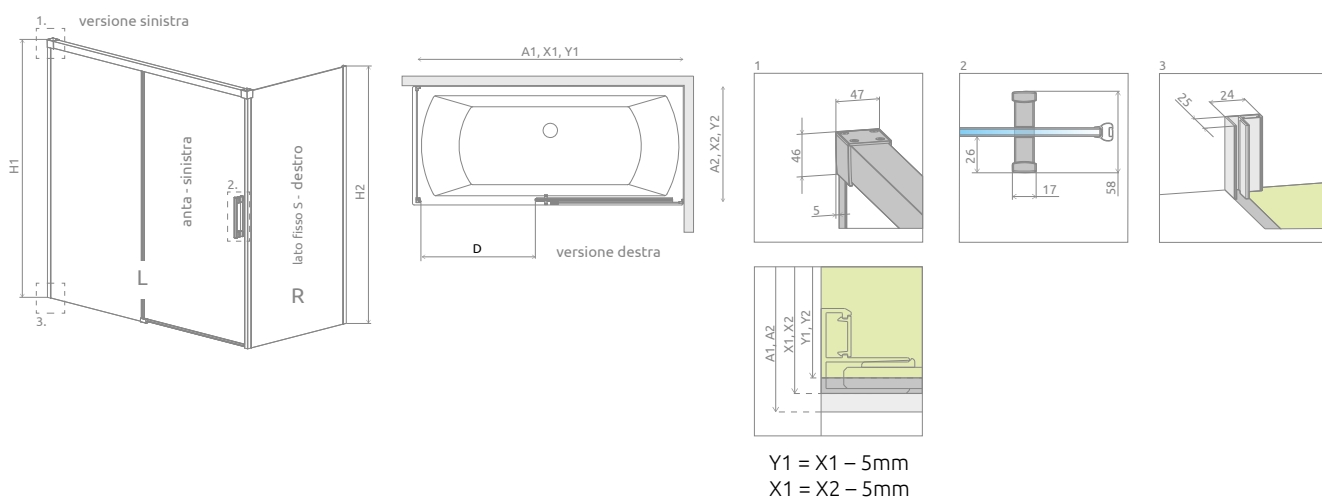

Idea PN DWJ+S

Idea Black PN DWJ+S

	Chrome	01
	Black	54

OPZIONI AGGIUNTIVE

Prezzo su misura, pag. 8

2 CODICI ARTICOLO:
PARETE FRONTALE + PARETE LATERALE

Sostituire **XX** con **01** (Cromo) o **54** (Nero)
Sostituire **Y** con **L** (Versione sinistra) o **R** (Versione destra)

ARTICOLO 1: PARETE FRONTALE (sinistra o destra)

Modello	Dimensione X1	Apertura D	N. art.	PREZZO	
				Cromo	Nero
140	137,5-139	≈ 58	S-10042140-XX-01Y		
150	147,5-149	≈ 63	S-10042150-XX-01Y		
160	157,5-159	≈ 68	S-10042160-XX-01Y		
170	167,5-169	≈ 73	S-10042170-XX-01Y		
180	177,5-179	≈ 78	S-10042180-XX-01Y		

ARTICLE 2: PARETE LATERALE (sinistra o destra)

Modello	Dimensione X2	N. art.	PREZZO	
			Cromo	Nero
70	67,5-69	S-10005070-XX-01Y		
75	72,5-74	S-10005075-XX-01Y		
80	77,5-79	S-10005080-XX-01Y		

NAVIGAZIONE: VETRI SOPRAVASCA – PORTE