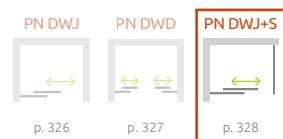

Idea PN DWJ+S

Idea Black PN DWJ+S

	Chrome	01
	Black	54

OPZIONI AGGIUNTIVE

Prezzo su misura, pag. 8

2 CODICI ARTICOLO:
PARETE FRONTALE + PARETE LATERALE

Sostituire **XX** con **01** (Cromo) o **54** (Nero)
Sostituire **Y** con **L** (Versione sinistra) o **R** (Versione destra)

ARTICOLO 1: PARETE FRONTALE (sinistra o destra)

Modello	Dimensione X1	Apertura D	N. art.	PREZZO	
				Cromo	Nero
140	137,5-139	≈ 58	S-10042140-XX-01Y		
150	147,5-149	≈ 63	S-10042150-XX-01Y		
160	157,5-159	≈ 68	S-10042160-XX-01Y		
170	167,5-169	≈ 73	S-10042170-XX-01Y		
180	177,5-179	≈ 78	S-10042180-XX-01Y		

ARTICLE 2: PARETE LATERALE (sinistra o destra)

Modello	Dimensione X2	N. art.	PREZZO	
			Cromo	Nero
70	67,5-69	S-10005070-XX-01Y		
75	72,5-74	S-10005075-XX-01Y		
80	77,5-79	S-10005080-XX-01Y		

NAVIGAZIONE: VETRI SOPRAVASCA – PORTE