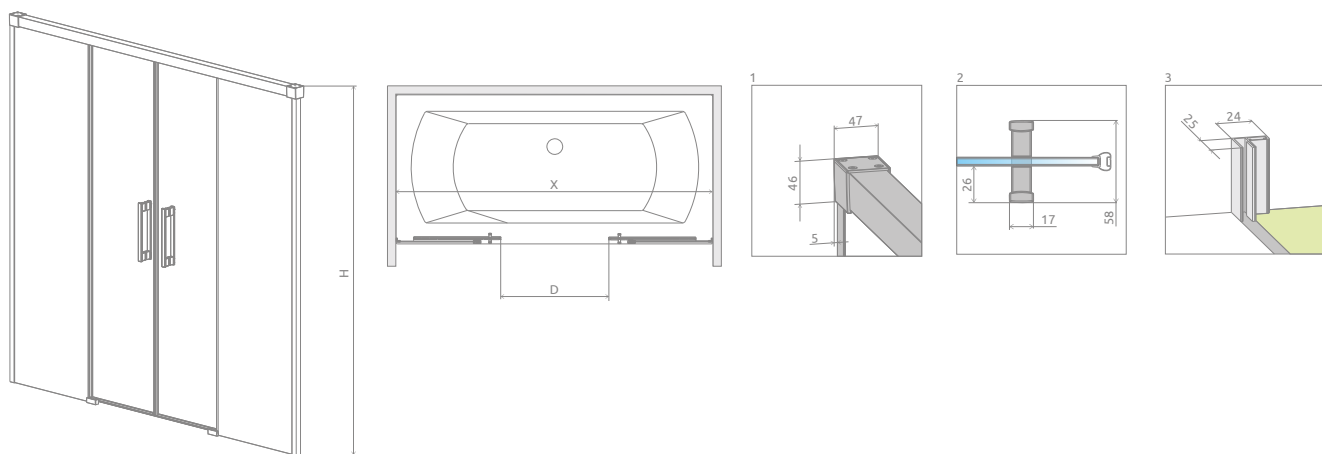

Idea PN DWD

Idea Black PN DWD

	Chrome	01
	Black	54

OPZIONI AGGIUNTIVE

Prezzo su misura, pag. 8

1 CODICE ARTICOLO

Sostituire **XX** con **01** (Cromo) o **54** (Nero)

Modello	Nicchia X	Apertura D	N. art.	PREZZO	
				Cromo	Nero
140	137-140	≈ 53,5	S-10004140- XX -01		
150	147-150	≈ 56,5	S-10004150- XX -01		
160	157-160	≈ 63,5	S-10004160- XX -01		
170	167-170	≈ 66,5	S-10004170- XX -01		
180	177-180	≈ 73,5	S-10004180- XX -01		

NAVIGAZIONE: VETRI SOPRAVASCA – PORTE

Idea