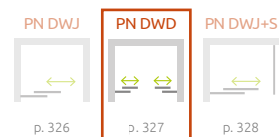

Idea PN DWD

Idea Black PN DWD

	Chrome	01
	Black	54

OPZIONI AGGIUNTIVE

Prezzo su misura, pag. 8

1 CODICE ARTICOLO

Sostituire **XX** con **01** (Cromo) o **54** (Nero)

Modello	Nicchia X	Apertura D	N. art.	PREZZO	
				Cromo	Nero
140	137-140	≈ 53,5	S-10004140- XX -01		
150	147-150	≈ 56,5	S-10004150- XX -01		
160	157-160	≈ 63,5	S-10004160- XX -01		
170	167-170	≈ 66,5	S-10004170- XX -01		
180	177-180	≈ 73,5	S-10004180- XX -01		

NAVIGAZIONE: VETRI SOPRAVASCA – PORTE

Idea