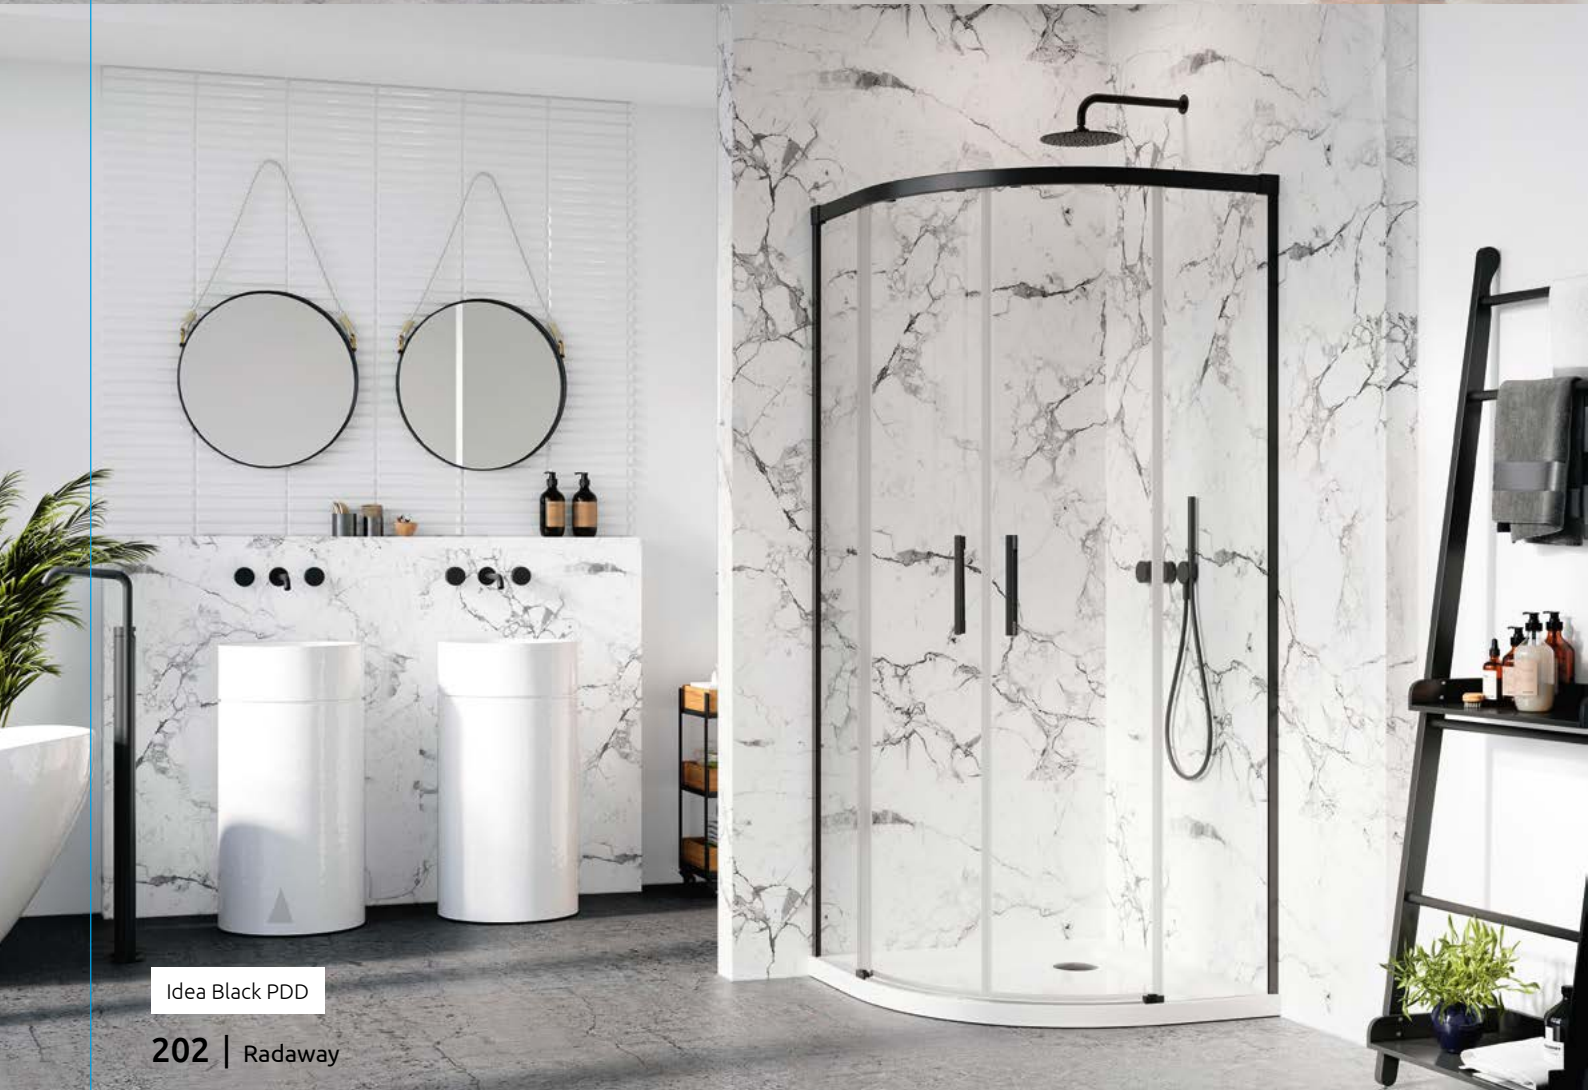

Idea Black PDD