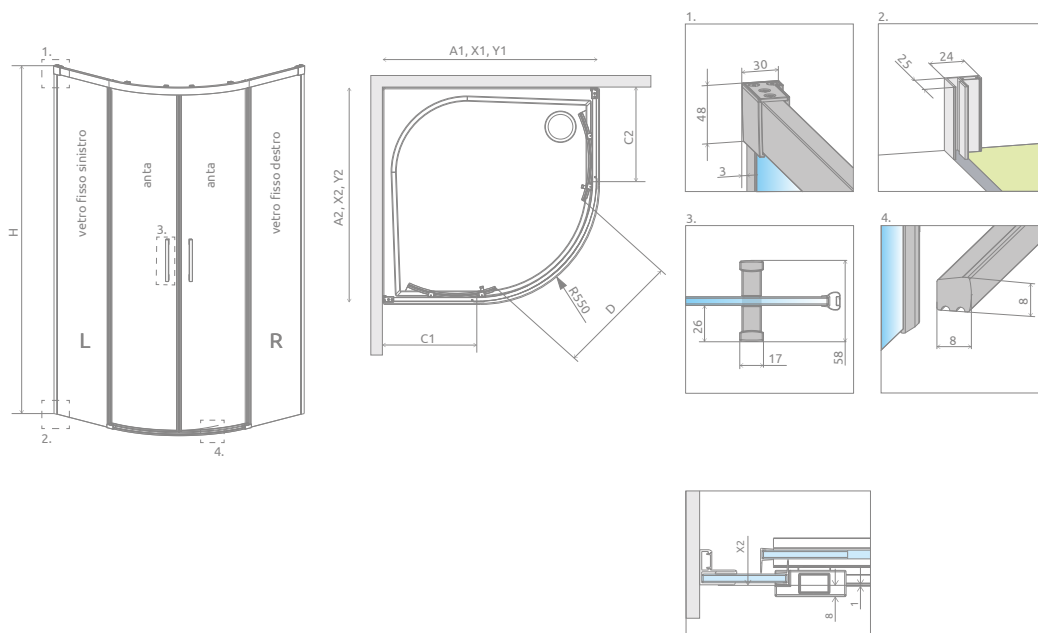

Idea PDD

Idea Black PDD

	Chrome	<b>01</b>
	Black	<b>54</b>

OPZIONI AGGIUNTIVE

**A2:** con A1<100  
**A2:** con 90<A1<100  
**A2:** con A1>100

Prezzo su misura, pag. 8

**2 CODICI ARTICOLO: ANTE + LATI FISSI**

Sostituire **XX** con **01** (Cromo) o **54** (Nero)

**ARTICOLO 1: ANTE (reversibile)**

Modello	N. art.	PREZZO	
		Cromo	Nero
Ante	387139-01-01		

**ARTICOLO 2: LATI FISSI**

Modello	Piatto doccia A1 x A2	Box doccia X1 x X2	Apertura D	N. art.	PREZZO	
					Cromo	Nero
<b>SIMMETRICO (reversibile)</b>						
80 x 80	78-79,5 x 78-79,5	76,5-78 x 76,5-78	≈ 38	S-387141-XX-01		
90 x 90	88-89,5 x 88-89,5	86,5-88 x 86,5-88	≈ 54	S-387140-XX-01		
100 x 100	98-99,5 x 98-99,5	96,5-98 x 96,5-98	≈ 54	S-387142-XX-01		
<b>ASIMMETRICO (sinistra o destra)</b>						
80L x 90R	78-79,5 x 88-89,5	76,5-78 x 86,5-88	≈ 46	S-387150-XX-01		
80L x 100R	78-79,5 x 98-99,5	76,5-78 x 96,5-98	≈ 46	S-387152-XX-01		
80L x 120R	78-79,5 x 118-119,5	76,5-78 x 116,5-118	≈ 46	S-387154-XX-01		
90L x 80R	88-89,5 x 78-79,5	86,5-88 x 76,5-78	≈ 46	S-387151-XX-01		
90L x 100R	88-89,5 x 98-99,5	86,5-88 x 96,5-98	≈ 54	S-387156-XX-01		
90L x 120R	88-89,5 x 118-119,5	86,5-88 x 116,5-118	≈ 54	S-387158-XX-01		
100L x 80R	98-99,5 x 78-79,5	96,5-98 x 76,5-78	≈ 46	S-387153-XX-01		
100L x 90R	98-99,5 x 88-89,5	96,5-98 x 86,5-88	≈ 54	S-387157-XX-01		
120L x 80R	118-119,5 x 78-79,5	116,5-118 x 76,5-78	≈ 46	S-387155-XX-01		
120L x 90R	118-119,5 x 88-89,5	116,5-118 x 86,5-88	≈ 54	S-387159-XX-01		

Se il tuo piatto doccia (A1/A2) dopo l'installazione misura 80, 90, 100... come nella colonna „Modello”, è possibile ordinare questo prodotto con lo stesso prezzo. Chiedi maggiori informazioni.

NAVIGAZIONE: SEMICIRCOLARE