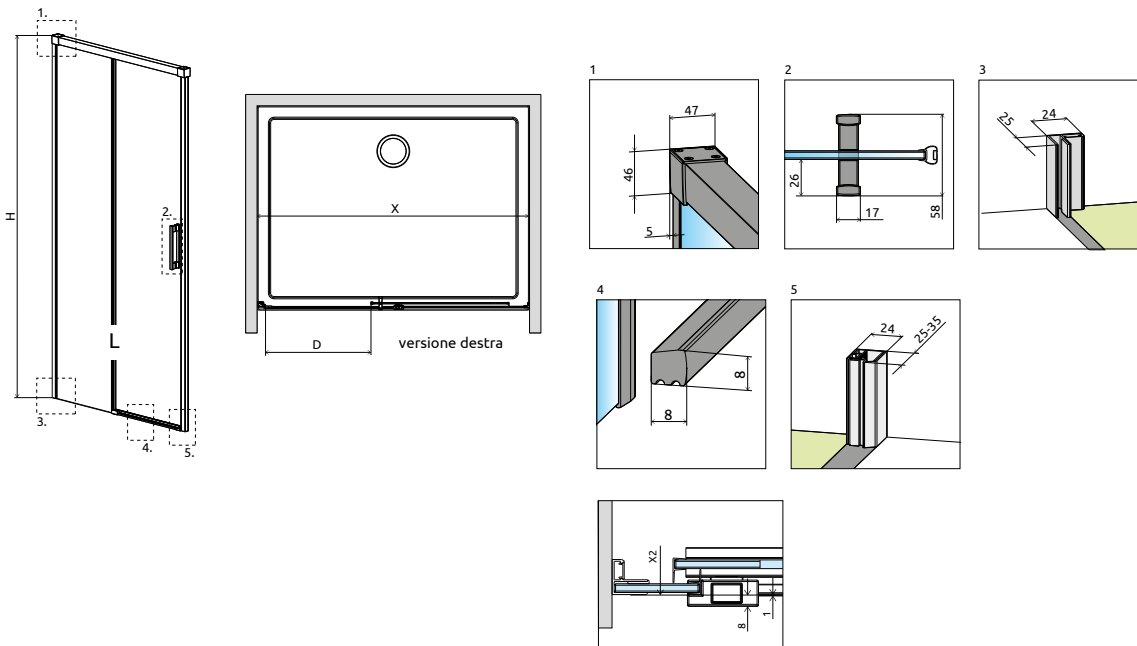

Prezzo su misura, pag. 8

**X:** 100-180  
**H:** max 200,5

**1 CODICE ARTICOLO**

Sostituire **XX** con il **codice del colore**  
Sostituire **ZZ** con **01** (Trasparente) o **55** (Factory)  
Sostituire **Y** con **L** (Versione sinistra) o **R** (Versione destra)

Modello	Nicchia <b>X</b>	Apertura <b>D</b>	N. art.	PREZZO			
				Cromo	Nero o Bianco	Oro	Factory
100	97-99,5	≈ 39	S-387014- <b>XX-ZZY</b>				-
110	107-109,5	≈ 44	S-387015- <b>XX-ZZY</b>				
120	117-119,5	≈ 49	S-387016- <b>XX-ZZY</b>				
130	127-129,5	≈ 54	S-387017- <b>XX-ZZY</b>				
140	137-139,5	≈ 59	S-387018- <b>XX-ZZY</b>				
150	147-149,5	≈ 64	S-387019- <b>XX-ZZY</b>				
160	157-159,5	≈ 69	S-387020- <b>XX-ZZY</b>				

Se da parete a parete, dopo l'installazione del piatto doccia, la vostra nicchia (X) misura 80, 90, 100... come nella colonna „Modello”, è possibile ordinare questo prodotto con lo stesso prezzo. Chiedi maggiori informazioni.

versione sinistra

**NAVIGAZIONE: PORTE DOCCIA – SCORREVOLE**