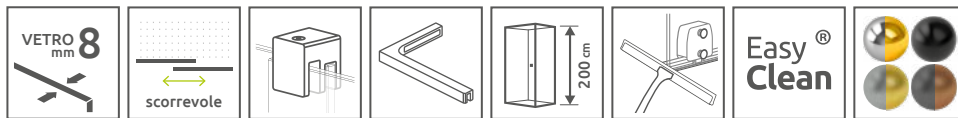

Furo SL Brushed Copper Walk-in

Furo SL Brushed Gold Walk-in

Furo SL Brushed Nickel Walk-in

Furo SL Brushed GunMetal Walk-in

Furo SL Walk-in

Furo SL Black Walk-in

Furo SL Gold Walk-in

| | | |
|--|------------------|----|
| | Chrome | 01 |
| | Gold | 09 |
| | Black | 54 |
| | Brushed Nickel | 91 |
| | Brushed GunMetal | 92 |
| | Brushed Copper | 93 |
| | Brushed Gold | 99 |

OPZIONI AGGIUNTIVE

Prezzo su misura, pag. 8

2 CODICI ARTICOLO:
VETRO FRONTALE + ANTA SCORREVOLE

Sostituire **XX** con il **codice del colore**
Sostituire **Y** con **L** (Versione sinistra) o **R** (Versione destra)

ARTICOLO 1: VETRO FISSO FRONTALE (universale, per tutti i colori)

| Modello | Dimensioni | N. art. | PREZZO |
|---------|------------|-------------|--------|
| 80 | 79-80 | 10110394-01 | |
| 90 | 89-90 | 10110444-01 | |
| 100 | 99-100 | 10110494-01 | |
| 110 | 109-110 | 10110544-01 | |
| 120 | 119-120 | 10110594-01 | |