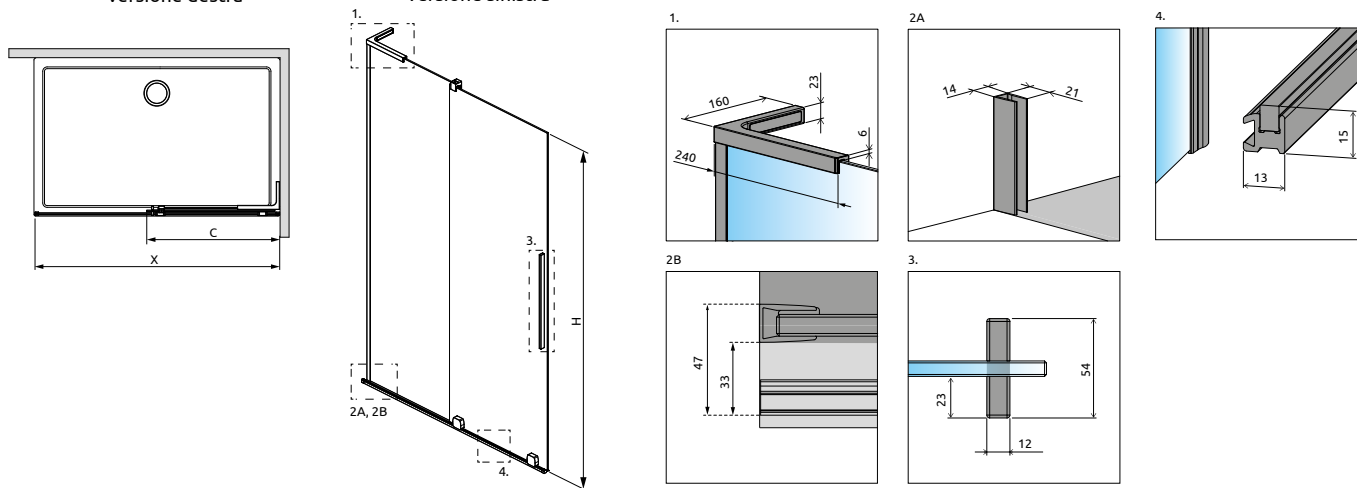

ARTICOLO 2: ANTA SCORREVOLE

Modello	Dimensioni	N. art.	PREZZO		
			Cromo	Nero	Altri
80	79-80	10306438-XX-01Y			
90	89-90	10306488-XX-01Y			
100	99-100	10306538-XX-01Y			
110	109-110	10306588-XX-01Y			
120	119-120	10306638-XX-01Y			

versione destra

versione sinistra