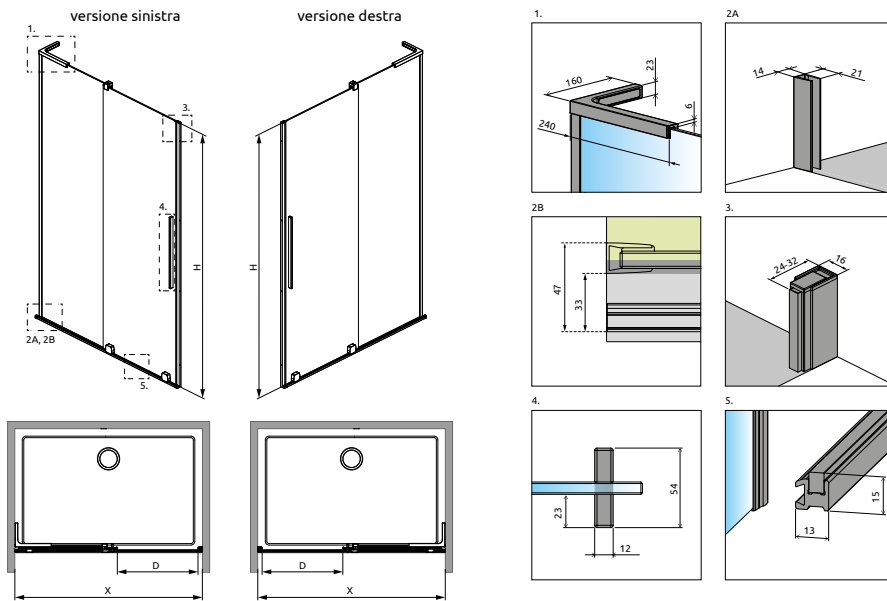

Modello	Nicchia X	Apertura D	ARTICOLO 1: VETRO FRONTALE (reversibile)		ARTICOLO 2: PORTA (sinistra o destra)		
			N. art.	PREZZO	N. art.	PREZZO	
					Cromo	Nero	Altri
90	87-88,8	≈ 35	S-10110430-01-01		S-10307472-XX-01Y		
100	97-98,8	≈ 40	S-10110480-01-01		S-10307522-XX-01Y		
110	107-108,8	≈ 45	S-10110530-01-01		S-10307572-XX-01Y		
120	117-118,8	≈ 50	S-10110580-01-01		S-10307622-XX-01Y		

Se da parete a parete, dopo l'installazione del piatto doccia, la vostra nicchia (X) misura 80, 90, 100... come nella colonna „Modello”, è possibile ordinare questo prodotto con lo stesso prezzo. Chiedi maggiori informazioni.