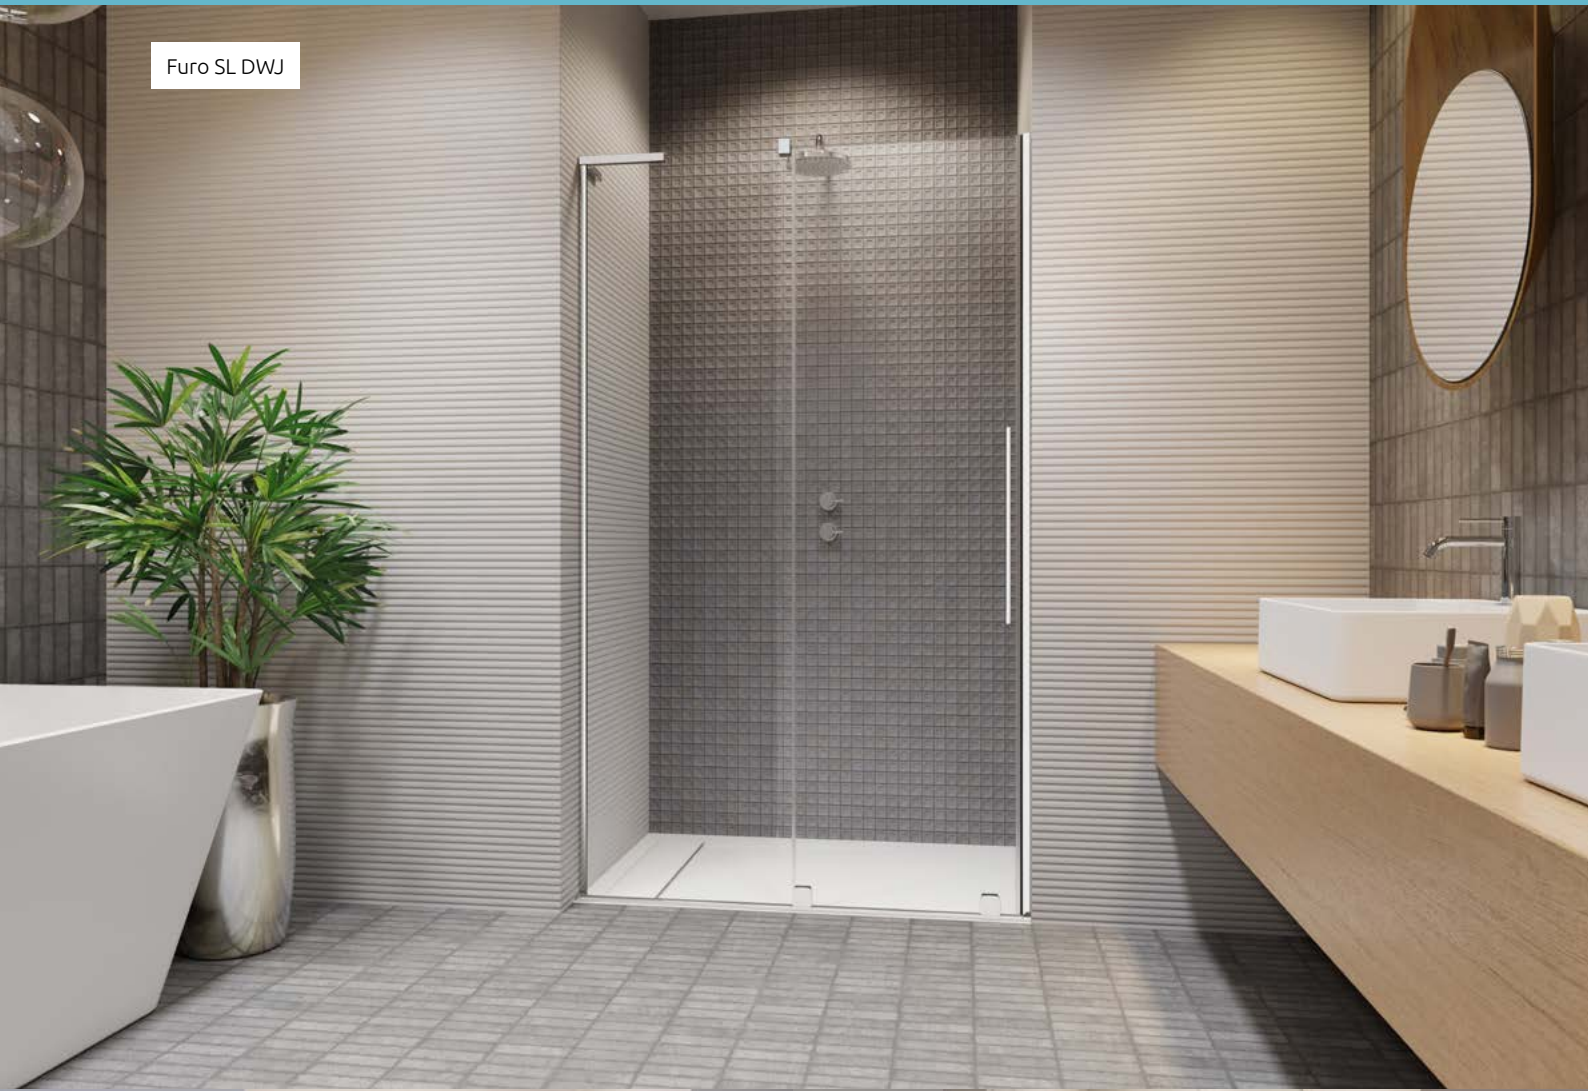

Furo SL DWJ

280 | Radaway

	Chrome	01
	Gold	09
	Black	54
	Brushed Nickel	91
	Brushed GunMetal	92
	Brushed Copper	93
	Brushed Gold	99

OPZIONI AGGIUNTIVE

Prezzo su misura, pag. 8

2 CODICI ARTICOLO: VETRO FRONTALE + PORTA

Sostituire **XX** con il **codice del colore**
Sostituire **Y** con **L** (Versione sinistra) o **R** (Versione destra)

Modello	Nicchia X	Apertura D	ARTICOLO 1: VETRO FRONTALE (reversibile)		ARTICOLO 2: PORTA (sinistra o destra)		
			N. art.	PREZZO	N. art.	PREZZO	
					Cromo	Nero	Altri
90	87-88,8	≈ 35	S-10110430-01-01		S-10307472-XX-01Y		
100	97-98,8	≈ 40	S-10110480-01-01		S-10307522-XX-01Y		
110	107-108,8	≈ 45	S-10110530-01-01		S-10307572-XX-01Y		
120	117-118,8	≈ 50	S-10110580-01-01		S-10307622-XX-01Y		

Se da parete a parete, dopo l'installazione del piatto doccia, la vostra nicchia (X) misura 80, 90, 100... come nella colonna „Modello”, è possibile ordinare questo prodotto con lo stesso prezzo. Chiedi maggiori informazioni.